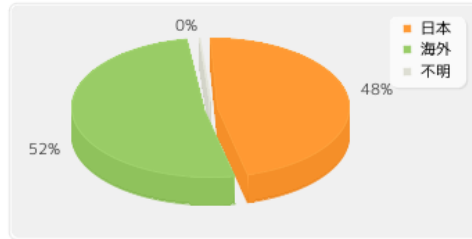

更新日時：2024年4月1日 00時30分

月	訪問者	訪問数	ページ	件数	バイト
4月	12,161	27,034	165,019	600,516	46.52 GB
5月	11,218	21,293	151,677	574,139	49.54 GB
6月	10,674	20,314	137,367	567,772	37.43 GB
7月	10,969	22,153	158,421	600,032	48.16 GB
8月	11,637	24,066	156,330	572,178	49.29 GB
9月	11,658	24,959	148,401	541,516	52.16 GB
10月	13,274	30,163	162,758	647,858	92.56 GB
11月	13,300	27,871	168,146	604,701	78.95 GB
12月	12,903	25,374	143,076	561,418	87.41 GB
1月	14,416	28,351	141,159	559,938	101.90 GB
2月	14,525	31,174	153,526	591,017	88.88 GB
3月	13,196	30,810	234,550	735,405	133.01 GB
合計	149,931	313,562	1,920,430	7,156,490	865.82 GB

国内外の利用比率（2023年度）

訪問者数の推移（2014年1月より表示）