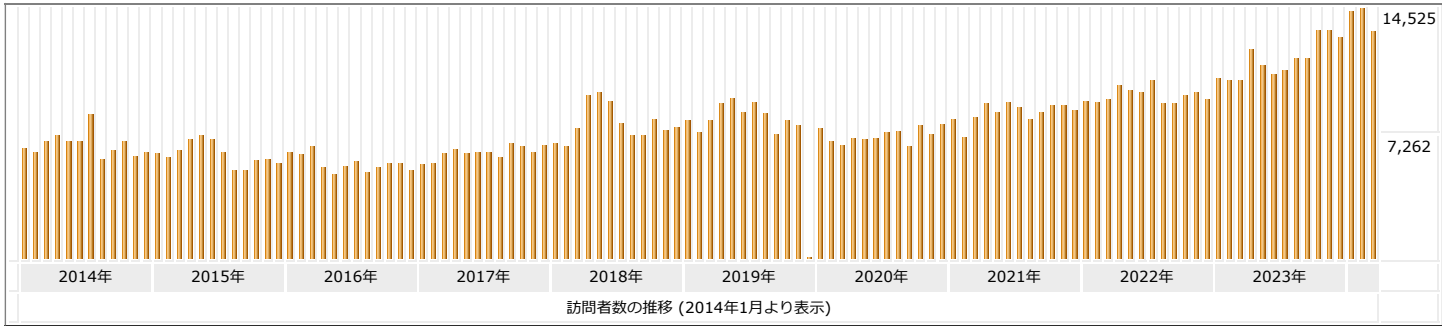

更新日時：2024年4月1日 00時30分

月	訪問者	訪問数	ページ	件数	バイト
4月	12,161	27,034	165,019	600,516	46.52 GB
5月	11,218	21,293	151,677	574,139	49.54 GB
6月	10,674	20,314	137,367	567,772	37.43 GB
7月	10,969	22,153	158,421	600,032	48.16 GB
8月	11,637	24,066	156,330	572,178	49.29 GB
9月	11,658	24,959	148,401	541,516	52.16 GB
10月	13,274	30,163	162,758	647,858	92.56 GB
11月	13,300	27,871	168,146	604,701	78.95 GB
12月	12,903	25,374	143,076	561,418	87.41 GB
1月	14,416	28,351	141,159	559,938	101.90 GB
2月	14,525	31,174	153,526	591,017	88.88 GB
3月	13,196	30,810	234,550	735,405	133.01 GB
合計	149,931	313,562	1,920,430	7,156,490	865.82 GB

国内外の利用比率（2023年度）

訪問者数の推移（2014年1月より表示）