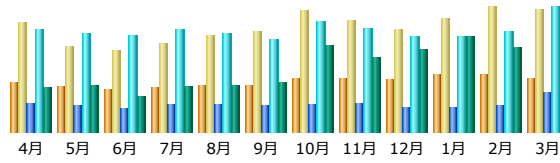

更新日時：2024年4月1日 00時30分

月	訪問者	訪問数	ページ	件数	バイト
4月	12,161	27,034	165,019	600,516	46.52 GB
5月	11,218	21,293	151,677	574,139	49.54 GB
6月	10,674	20,314	137,367	567,772	37.43 GB
7月	10,969	22,153	158,421	600,032	48.16 GB
8月	11,637	24,066	156,330	572,178	49.29 GB
9月	11,658	24,959	148,401	541,516	52.16 GB
10月	13,274	30,163	162,758	647,858	92.56 GB
11月	13,300	27,871	168,146	604,701	78.95 GB
12月	12,903	25,374	143,076	561,418	87.41 GB
1月	14,416	28,351	141,159	559,938	101.90 GB
2月	14,525	31,174	153,526	591,017	88.88 GB
3月	13,196	30,810	234,550	735,405	133.01 GB
合計	149,931	313,562	1,920,430	7,156,490	865.82 GB

国内外の利用比率（2023年度）

訪問者数の推移（2014年1月より表示）