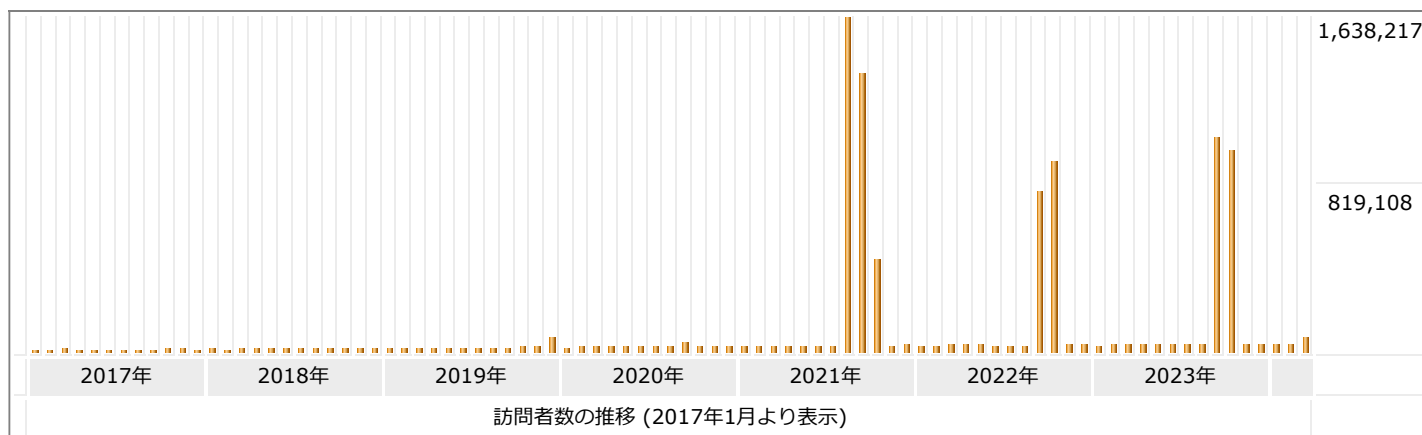

日本: 640,527 件
 海外: 24,529 件
 不明: 0 件

国内外のアクセスページ数比率（2023年度）

訪問者数の推移（2017年4月より表示）

月別のKEGG API利用状況（2023年度）

更新日時：2024年4月13日 15時58分

月	訪問者	訪問数	ページ	件数	バイト
4月	29,008	68,463	65,536,290	65,536,624	768.69 GB
5月	28,729	67,714	37,666,091	37,666,598	707.82 GB
6月	27,562	66,016	36,800,505	36,800,976	634.97 GB
7月	27,770	65,778	39,041,389	39,041,863	888.08 GB
8月	28,233	68,746	35,123,698	35,124,188	868.32 GB
9月	1,052,267	2,822,293	44,189,884	44,190,332	745.01 GB
10月	983,768	3,060,399	30,452,917	30,453,317	621.93 GB
11月	33,182	80,220	31,076,714	31,077,195	686.18 GB
12月	32,280	75,494	32,714,399	32,714,850	1262.98 GB
1月	33,293	79,203	30,340,621	30,341,101	682.62 GB
2月	30,102	67,035	40,653,252	40,653,693	755.62 GB
3月	64,532	115,289	66,063,228	66,063,602	2241.53 GB
合計	2,370,726	6,636,650	489,658,988	489,664,339	10863.74 GB

日本: 54,206,780 件
 海外: 435,452,208 件
 不明: 0 件

国内外のアクセスページ数比率（2023年度）

訪問者数の推移（2017年1月より表示）

月別のKEGGを除くサービス利用状況（2023年度）

更新日時：2024年4月1日 21時28分

月	訪問者	訪問数	ページ	件数	バイト
4月	173,794	360,846	2,778,788	6,920,514	857.35 GB
5月	185,773	389,066	3,469,506	8,306,600	1377.46 GB
6月	161,349	332,583	2,835,207	7,277,482	1824.09 GB
7月	164,660	323,097	3,103,325	6,851,956	1227.70 GB
8月	173,709	351,029	5,113,700	8,771,149	1181.52 GB
9月	186,153	422,387	5,648,502	9,530,631	9117.56 GB
10月	205,005	485,651	9,808,795	14,259,520	2390.48 GB
11月	203,617	499,172	22,417,130	26,831,867	3079.04 GB
12月	90,705	296,917	1,543,601	2,810,115	1043.13 GB
1月	95,542	341,071	1,870,778	3,329,484	1518.77 GB
2月	101,317	340,102	1,579,445	3,013,658	1322.86 GB
3月	114,561	370,577	1,934,351	3,706,339	3100.42 GB
合計	1,856,185	4,512,498	62,103,128	101,609,315	28040.36 GB