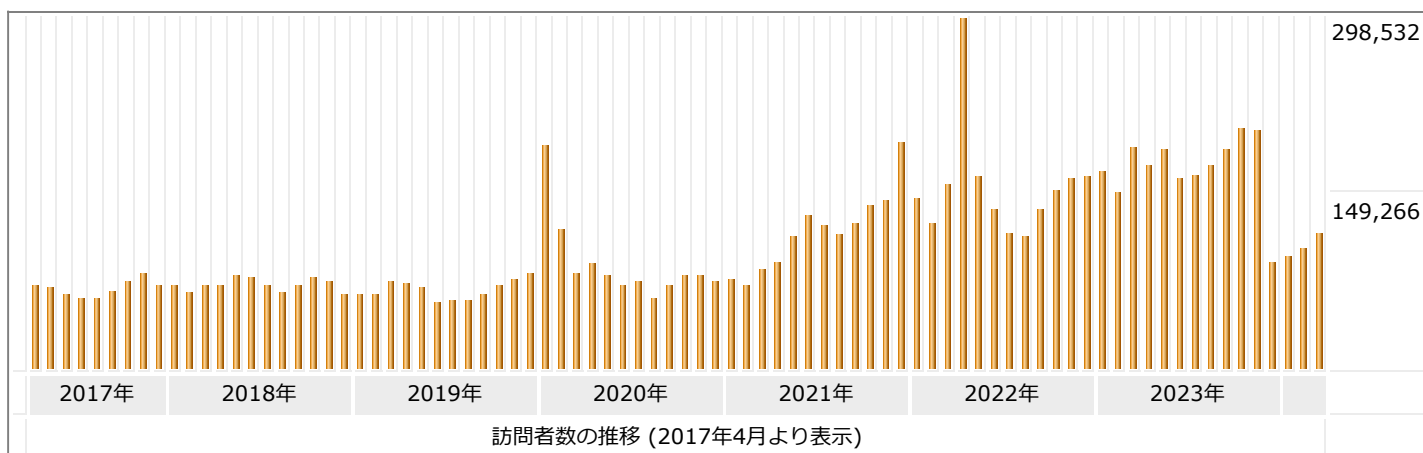

国内外のアクセスページ数比率（2023年度）

訪問者数の推移（2017年4月より表示）