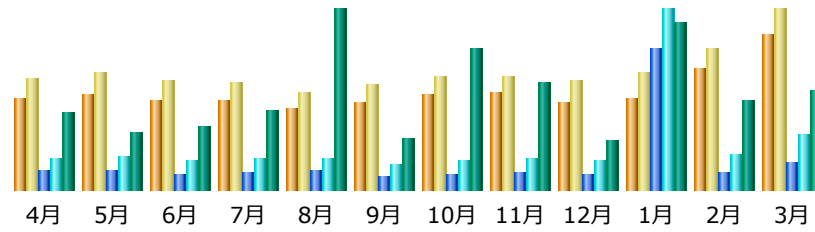

日本: 1,437,650 件
 海外: 6,476,247 件
 不明: 0 件

国内外のアクセスページ数比率（2023年度）

月別のサービス訪問者数比較（2023年度）

月	BLAST	FASTA	MOTIF	MAFFT	CLUSTALW	PRRN	TREE
4月	10,916	859	3,948	1,294	26,909	625	5,426
5月	9,165	907	4,007	1,400	27,334	746	5,669
6月	4,289	848	3,607	1,209	23,239	606	4,391
7月	8,624	850	3,234	1,093	21,510	518	4,110
8月	9,658	769	3,150	818	19,871	519	3,376
9月	3,507	829	3,133	979	21,613	556	4,084
10月	3,786	893	3,604	1,193	27,731	552	5,417
11月	4,037	925	4,004	1,276	29,555	660	5,703
12月	3,817	831	3,590	1,178	25,236	631	4,915
1月	4,618	852	3,749	1,067	24,253	628	4,713
2月	4,029	1,151	3,530	1,827	32,118	762	6,008
3月	5,590	1,461	4,015	1,865	38,662	905	7,825
合計	72,036	11,175	43,571	15,199	318,031	7,708	61,637

月別のBLAST利用状況（2023年度）

更新日時：2024年4月1日 20時56分

月	訪問者	訪問数	ページ	件数	バイト
4月	10,916	32,724	176,384	199,338	6.23 GB
5月	9,165	17,423	67,621	92,596	6.19 GB
6月	4,289	7,577	49,501	74,950	4.04 GB
7月	8,624	17,223	74,613	97,303	4.43 GB
8月	9,658	16,978	50,666	70,109	2.90 GB
9月	3,507	5,911	36,447	55,986	3.65 GB
10月	3,786	8,928	42,706	64,499	3.63 GB
11月	4,037	6,260	40,101	62,673	3.50 GB
12月	3,817	5,921	35,953	55,719	2.84 GB
1月	4,618	7,184	52,251	74,875	3.00 GB
2月	4,029	6,107	30,963	48,761	2.47 GB
3月	5,590	8,544	38,954	63,442	3.09 GB
合計	72,036	140,780	696,160	960,251	45.97 GB

日本: 200,433 件
 海外: 495,727 件
 不明: 0 件

国内外のアクセスページ数比率（2023年度）

月別のFASTA利用状況（2023年度）

更新日時：2024年4月1日 21時30分

月	訪問者	訪問数	ページ	件数	バイト
4月	859	1,056	2,610	4,334	139.45 MB
5月	907	1,108	2,505	4,445	104.45 MB
6月	848	1,032	2,143	3,948	114.21 MB
7月	850	1,016	2,476	4,234	145.88 MB
8月	769	911	2,748	4,135	330.14 MB
9月	829	1,001	1,791	3,344	92.16 MB
10月	893	1,061	2,036	3,855	259.71 MB
11月	925	1,075	2,314	4,324	197.84 MB
12月	831	1,028	2,071	3,889	91.66 MB
1月	852	1,113	19,415	24,774	306.34 MB
2月	1,151	1,326	2,357	4,863	162.52 MB
3月	1,461	1,704	3,789	7,553	180.59 MB
合計	11,175	13,431	46,255	73,698	2.08 GB