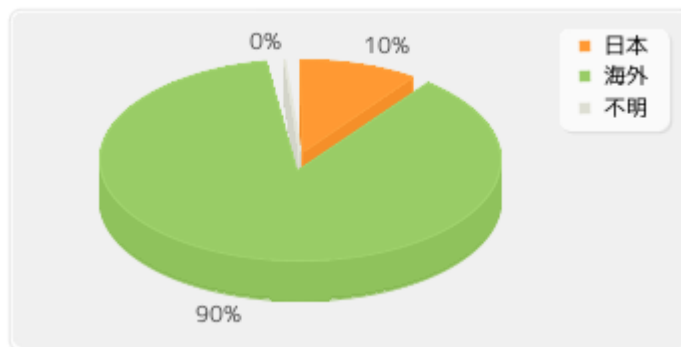

日本: 870,368 件
 海外: 2,984,051 件
 不明: 0 件

国内外のアクセスページ数比率（2023年度）

月別のPRRN利用状況（2023年度）

更新日時：2024年4月2日 16時25分

月	訪問者	訪問数	ページ	件数	バイト
4月	625	701	2,178	4,046	21.18 MB
5月	746	1,023	2,408	4,121	17.46 MB
6月	606	734	1,361	2,254	10.00 MB
7月	518	611	1,189	1,999	11.07 MB
8月	519	671	1,329	2,297	9.71 MB
9月	556	653	1,349	2,286	13.90 MB
10月	552	678	1,759	3,135	14.90 MB
11月	660	803	1,740	2,982	29.50 MB
12月	631	837	1,739	2,761	17.65 MB
1月	628	831	1,371	2,252	8.66 MB
2月	762	908	2,043	3,309	14.61 MB
3月	905	1,074	2,170	3,770	18.79 MB
合計	7,708	9,524	20,636	35,212	187.44 MB