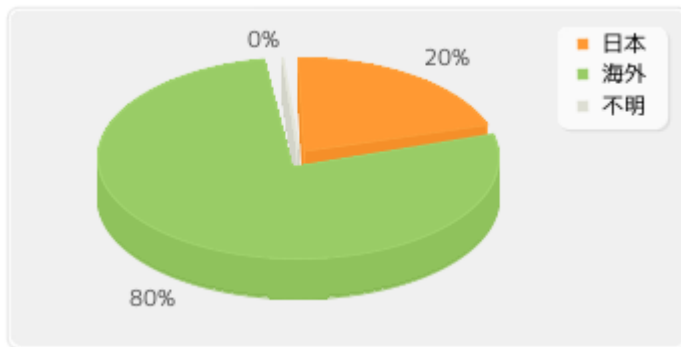

日本: 2,049 件
 海外: 18,587 件
 不明: 0 件

国内外のアクセスページ数比率（2023年度）

月別のTREE利用状況（2023年度）

更新日時：2024年4月1日 21時18分

月	訪問者	訪問数	ページ	件数	バイト
4月	5,426	7,172	265,165	344,663	953.99 MB
5月	5,669	7,549	321,426	405,528	1.01 GB
6月	4,391	5,848	292,502	356,263	894.91 MB
7月	4,110	5,619	72,858	133,970	564.87 MB
8月	3,376	4,639	65,928	116,529	470.99 MB
9月	4,084	5,670	71,412	133,759	596.25 MB
10月	5,417	7,172	88,509	169,381	690.49 MB
11月	5,703	7,738	102,792	190,046	875.65 MB
12月	4,915	6,861	78,434	147,904	652.37 MB
1月	4,713	6,512	80,533	155,769	627.63 MB
2月	6,008	8,155	142,235	232,480	808.89 MB
3月	7,825	10,160	109,543	219,175	1.08 GB
合計	61,637	83,095	1,691,337	2,605,467	9.06 GB