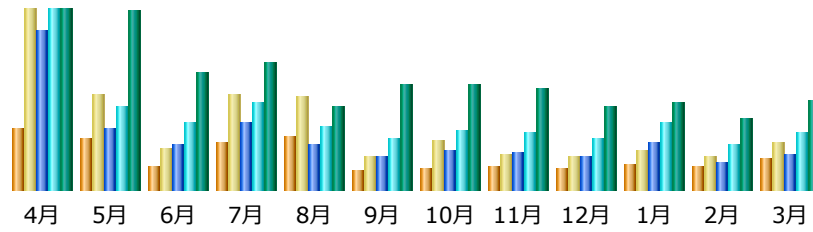

日本: 1,437,650 件
 海外: 6,476,247 件
 不明: 0 件

国内外のアクセスページ数比率（2023年度）

月別のサービス訪問者数比較（2023年度）

月	BLAST	FASTA	MOTIF	MAFFT	CLUSTALW	PRRN	TREE
4月	10,916	859	3,948	1,294	26,909	625	5,426
5月	9,165	907	4,007	1,400	27,334	746	5,669
6月	4,289	848	3,607	1,209	23,239	606	4,391
7月	8,624	850	3,234	1,093	21,510	518	4,110
8月	9,658	769	3,150	818	19,871	519	3,376
9月	3,507	829	3,133	979	21,613	556	4,084
10月	3,786	893	3,604	1,193	27,731	552	5,417
11月	4,037	925	4,004	1,276	29,555	660	5,703
12月	3,817	831	3,590	1,178	25,236	631	4,915
1月	4,618	852	3,749	1,067	24,253	628	4,713
2月	4,029	1,151	3,530	1,827	32,118	762	6,008
3月	5,590	1,461	4,015	1,865	38,662	905	7,825
合計	72,036	11,175	43,571	15,199	318,031	7,708	61,637

月別のBLAST利用状況（2023年度）

更新日時：2024年4月1日 20時56分

月	訪問者	訪問数	ページ	件数	バイト
4月	10,916	32,724	176,384	199,338	6.23 GB
5月	9,165	17,423	67,621	92,596	6.19 GB
6月	4,289	7,577	49,501	74,950	4.04 GB
7月	8,624	17,223	74,613	97,303	4.43 GB
8月	9,658	16,978	50,666	70,109	2.90 GB
9月	3,507	5,911	36,447	55,986	3.65 GB
10月	3,786	8,928	42,706	64,499	3.63 GB
11月	4,037	6,260	40,101	62,673	3.50 GB
12月	3,817	5,921	35,953	55,719	2.84 GB
1月	4,618	7,184	52,251	74,875	3.00 GB
2月	4,029	6,107	30,963	48,761	2.47 GB
3月	5,590	8,544	38,954	63,442	3.09 GB
合計	72,036	140,780	696,160	960,251	45.97 GB