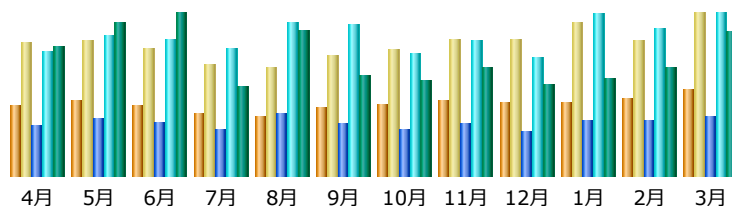

日本: 870,368 件
 海外: 2,984,051 件
 不明: 0 件

国内外のアクセスページ数比率（2023年度）

月別のPRRN利用状況（2023年度）

更新日時：2024年4月2日 16時25分

月	訪問者	訪問数	ページ	件数	バイト
4月	625	701	2,178	4,046	21.18 MB
5月	746	1,023	2,408	4,121	17.46 MB
6月	606	734	1,361	2,254	10.00 MB
7月	518	611	1,189	1,999	11.07 MB
8月	519	671	1,329	2,297	9.71 MB
9月	556	653	1,349	2,286	13.90 MB
10月	552	678	1,759	3,135	14.90 MB
11月	660	803	1,740	2,982	29.50 MB
12月	631	837	1,739	2,761	17.65 MB
1月	628	831	1,371	2,252	8.66 MB
2月	762	908	2,043	3,309	14.61 MB
3月	905	1,074	2,170	3,770	18.79 MB
合計	7,708	9,524	20,636	35,212	187.44 MB

日本: 2,049 件
 海外: 18,587 件
 不明: 0 件

国内外のアクセスページ数比率（2023年度）

月別のTREE利用状況（2023年度）

更新日時：2024年4月1日 21時18分

月	訪問者	訪問数	ページ	件数	バイト
4月	5,426	7,172	265,165	344,663	953.99 MB
5月	5,669	7,549	321,426	405,528	1.01 GB
6月	4,391	5,848	292,502	356,263	894.91 MB
7月	4,110	5,619	72,858	133,970	564.87 MB
8月	3,376	4,639	65,928	116,529	470.99 MB
9月	4,084	5,670	71,412	133,759	596.25 MB
10月	5,417	7,172	88,509	169,381	690.49 MB
11月	5,703	7,738	102,792	190,046	875.65 MB
12月	4,915	6,861	78,434	147,904	652.37 MB
1月	4,713	6,512	80,533	155,769	627.63 MB
2月	6,008	8,155	142,235	232,480	808.89 MB
3月	7,825	10,160	109,543	219,175	1.08 GB
合計	61,637	83,095	1,691,337	2,605,467	9.06 GB

日本: 346,453 件
 海外: 1,344,884 件
 不明: 0 件

国内外のアクセスページ数比率（2023年度）

月別のGenome Analysis利用状況（2023年度）

(DiGAlign / ViPTree / KAAS / KofamKOALA / GENIES / DINIES)

更新日時：2024年4月1日 21時37分

月	訪問者	訪問数	ページ	件数	バイト
4月	5,654	10,688	107,366	270,468	13.60 GB
5月	6,045	10,889	123,478	305,376	16.14 GB
6月	5,565	10,265	115,549	295,580	17.24 GB
7月	5,004	8,903	100,269	277,940	9.49 GB
8月	4,791	8,708	134,771	332,605	15.39 GB
9月	5,392	9,643	111,744	327,049	10.67 GB
10月	5,778	10,109	98,911	265,173	10.11 GB
11月	5,999	10,966	111,724	292,860	11.44 GB
12月	5,845	10,934	97,782	259,512	9.66 GB
1月	5,851	12,265	121,085	352,175	10.30 GB
2月	6,172	10,851	120,233	322,280	11.36 GB
3月	6,958	13,089	127,771	354,196	15.23 GB
合計	69,054	127,310	1,370,683	3,655,214	150.62 GB