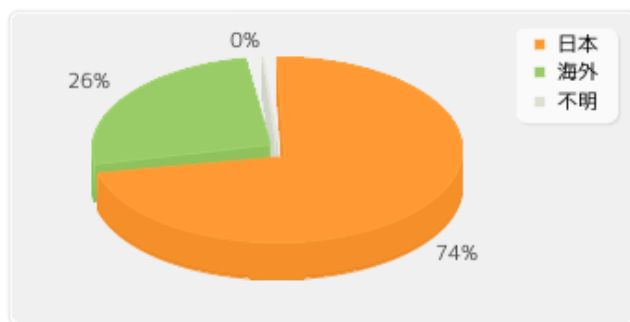

日本: 141,887,473 件
 海外: 238,512,014 件
 不明: 0 件

国内外のアクセスページ数比率（2023年度）

月別のKEGG利用状況（2023年度）

更新日時：2024年4月2日 12時34分

月	訪問者	訪問数	ページ	件数	バイト
4月	3,137,637	6,972,070	16,140,455	88,553,696	4985.96 GB
5月	3,199,509	7,225,080	17,380,772	93,366,331	5222.95 GB
6月	3,120,469	7,112,742	17,542,429	92,309,993	5103.61 GB
7月	3,253,443	7,357,164	17,426,770	94,681,709	5292.44 GB
8月	3,372,025	7,611,520	18,720,920	101,145,580	5506.23 GB
9月	3,690,767	8,152,485	20,457,327	106,013,309	5786.08 GB
10月	3,854,081	8,636,955	21,525,214	109,671,387	6203.91 GB
11月	3,125,575	6,964,758	25,369,330	102,219,738	5441.50 GB
12月	3,116,748	6,866,998	25,362,585	100,826,371	5377.38 GB
1月	3,107,065	6,865,992	23,354,780	100,596,680	5476.23 GB
2月	3,224,016	7,084,505	23,588,577	103,020,889	5618.53 GB
3月	3,120,101	6,848,980	31,656,397	108,129,930	6255.69 GB
合計	39,321,436	87,699,249	258,525,556	1,200,535,613	66270.50 GB

日本: 135,576,871 件
 海外: 122,948,685 件
 不明: 0 件

国内外のアクセスページ数比率（2023年度）

訪問者数の推移（2017年1月より表示）

月別のMEDICUS利用状況（2023年度）

更新日時：2024年4月2日 15時10分

月	訪問者	訪問数	ページ	件数	バイト
4月	2,956,667	6,560,066	12,061,346	75,643,082	4320.45 GB
5月	3,035,018	6,806,551	13,746,610	80,821,284	4575.44 GB
6月	2,967,640	6,723,571	13,665,145	80,160,997	4511.41 GB
7月	3,070,052	6,933,006	13,760,005	82,633,912	4635.14 GB
8月	3,185,273	7,183,763	14,405,484	87,832,168	4839.46 GB
9月	3,221,486	7,319,317	14,590,535	89,120,777	4954.08 GB
10月	3,270,791	7,527,812	15,153,327	92,573,288	5107.66 GB
11月	2,942,548	6,466,778	13,290,305	79,813,864	4387.14 GB
12月	2,891,449	6,296,036	17,300,254	82,851,003	4463.38 GB
1月	2,912,117	6,361,130	13,318,153	80,180,268	4378.96 GB
2月	3,046,673	6,722,924	15,427,699	85,531,619	4610.34 GB
3月	2,889,792	6,245,198	19,286,063	84,553,282	4422.32 GB
合計	36,389,506	81,146,152	176,004,926	1,001,715,544	55205.78 GB