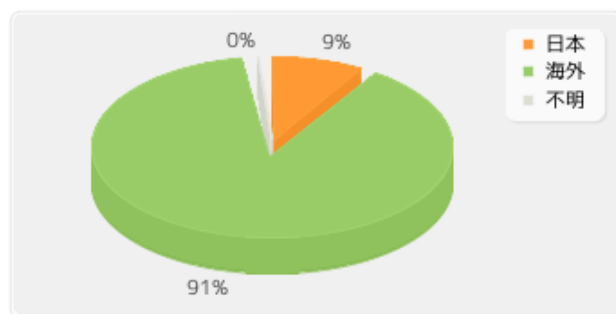

日本: 346,453 件
 海外: 1,344,884 件
 不明: 0 件

国内外のアクセスページ数比率（2023年度）

月別のGenome Analysis利用状況（2023年度）

(DiGAlign / ViPTree / KAAS / KofamKOALA / GENIES / DINIES)

更新日時：2024年4月1日 21時37分

月	訪問者	訪問数	ページ	件数	バイト
4月	5,654	10,688	107,366	270,468	13.60 GB
5月	6,045	10,889	123,478	305,376	16.14 GB
6月	5,565	10,265	115,549	295,580	17.24 GB
7月	5,004	8,903	100,269	277,940	9.49 GB
8月	4,791	8,708	134,771	332,605	15.39 GB
9月	5,392	9,643	111,744	327,049	10.67 GB
10月	5,778	10,109	98,911	265,173	10.11 GB
11月	5,999	10,966	111,724	292,860	11.44 GB
12月	5,845	10,934	97,782	259,512	9.66 GB
1月	5,851	12,265	121,085	352,175	10.30 GB
2月	6,172	10,851	120,233	322,280	11.36 GB
3月	6,958	13,089	127,771	354,196	15.23 GB
合計	69,054	127,310	1,370,683	3,655,214	150.62 GB

日本: 118,967 件
 海外: 1,251,716 件
 不明: 0 件

国内外のアクセスページ数比率（2023年度）

月別のサービス訪問者数比較（2023年度）

月	DigAlign	ViPTree	KAAS	KofamKOALA	GENIES	DINIES
4月	136	1,034	2,963	1,870	94	169
5月	215	1,209	3,271	1,797	124	202
6月	181	1,358	2,663	1,659	139	210
7月	175	1,016	2,598	1,543	118	200
8月	111	1,000	2,366	1,542	142	225
9月	148	1,234	2,580	1,689	131	231
10月	142	1,174	2,769	2,007	112	209
11月	214	1,281	2,824	2,054	139	239
12月	220	1,127	2,970	1,913	143	269
1月	230	1,128	3,049	2,054	187	283
2月	248	1,180	3,273	1,978	203	306
3月	422	1,514	3,220	2,376	173	302
合計	2,442	14,255	34,546	22,482	1,705	2,845