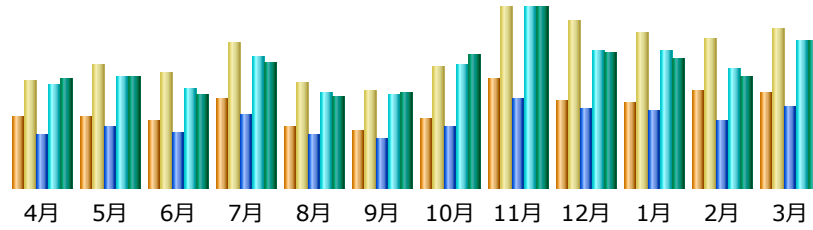

日本: 83,507 件
 海外: 307,697 件
 不明: 0 件

国内外のアクセスページ数比率（2023年度）

訪問者数の推移（2017年8月より表示）

月別のTaxonomy利用状況（2023年度）

更新日時：2024年4月2日 16時33分

月	訪問者	訪問数	ページ	件数	バイト
4月	1,138	1,307	2,393	11,901	140.44 MB
5月	1,065	1,218	1,906	9,762	2.89 GB
6月	918	1,073	4,369	24,608	2.55 GB
7月	954	1,072	3,317	18,006	1.87 GB
8月	765	878	32,408	38,198	2.61 GB
9月	920	1,016	1,431	7,854	110.49 MB
10月	1,047	1,276	2,762	15,064	1.76 GB
11月	1,538	7,401	18,735	34,975	887.42 MB
12月	2,228	8,666	29,100	39,356	1.53 GB
1月	4,596	5,813	10,051	47,876	461.63 MB
2月	3,203	4,209	9,546	47,642	276.26 MB
3月	1,248	1,932	5,491	27,536	5.48 GB
合計	19,620	35,861	121,509	322,778	20.51 GB

日本： 1,587 件
 海外： 119,922 件
 不明： 0 件

国内外のアクセスページ数比率（2023年度）

訪問者数の推移（2017年1月より表示）

月別のReaction Ontology利用状況（2023年度）

更新日時：2024年4月2日 16時27分

月	訪問者	訪問数	ページ	件数	バイト
4月	1,166	1,399	6,274	73,055	728.54 MB
5月	1,242	1,509	8,576	84,432	988.56 MB
6月	1,163	1,481	5,935	92,563	926.54 MB
7月	1,043	1,330	8,420	65,848	640.30 MB
8月	1,142	1,433	8,276	63,122	619.68 MB
9月	1,213	1,473	7,999	69,610	665.37 MB
10月	1,399	1,713	8,200	86,240	882.30 MB
11月	1,510	2,086	8,699	81,725	925.47 MB
12月	1,943	2,401	9,320	85,788	880.98 MB
1月	1,426	1,850	6,976	84,137	841.37 MB
2月	1,279	1,603	5,838	67,003	667.60 MB
3月	1,575	1,991	10,351	99,727	988.22 MB
合計	16,101	20,269	94,864	953,250	9.53 GB

日本: 7,483 件
 海外: 87,381 件
 不明: 0 件

国内外のアクセスページ数比率（2023年度）

月別のvarDB利用状況（2023年度）

更新日時：2024年4月2日 16時55分

月	訪問者	訪問数	ページ	件数	バイト
4月	754	1,146	1,849	3,551	54.90 MB
5月	761	1,316	2,101	3,884	55.05 MB
6月	725	1,240	1,905	3,453	46.59 MB
7月	964	1,558	2,508	4,515	62.47 MB
8月	663	1,119	1,838	3,330	45.81 MB
9月	611	1,029	1,694	3,200	47.48 MB
10月	729	1,297	2,094	4,278	66.86 MB
11月	1,178	1,929	3,062	6,248	89.92 MB
12月	942	1,787	2,776	4,735	67.28 MB
1月	915	1,669	2,644	4,753	63.95 MB
2月	1,049	1,605	2,355	4,099	55.36 MB
3月	1,026	1,708	2,791	5,080	73.14 MB
合計	10,317	17,403	27,617	51,126	728.81 MB