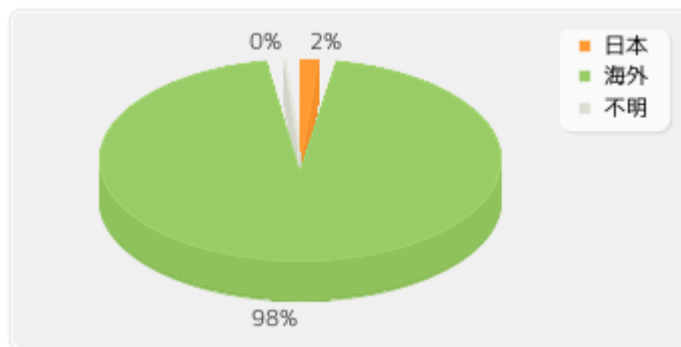

日本: 1,701 件
 海外: 9,011 件
 不明: 0 件

国内外のアクセスページ数比率（2023年度）

月別のDINIES利用状況（2023年度）

更新日時：2024年4月1日 21時16分

月	訪問者	訪問数	ページ	件数	バイト
4月	169	298	1,135	2,495	116.08 MB
5月	202	336	957	2,323	110.25 MB
6月	210	356	1,702	3,233	198.19 MB
7月	200	317	811	2,096	99.92 MB
8月	225	368	1,179	2,596	103.92 MB
9月	231	403	935	2,170	120.87 MB
10月	209	402	1,081	2,431	96.46 MB
11月	239	418	1,134	2,638	199.59 MB
12月	269	451	1,230	2,653	204.48 MB
1月	283	468	1,759	3,202	155.03 MB
2月	306	446	1,173	2,628	244.35 MB
3月	302	513	1,905	3,544	118.73 MB
合計	2,845	4,776	15,001	32,009	1.73 GB