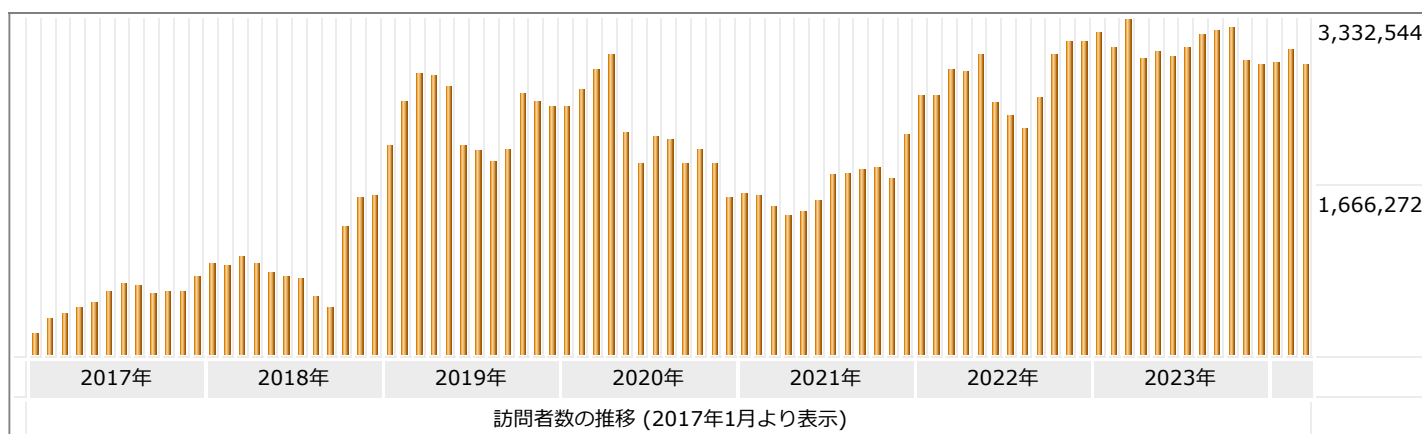

国内外のアクセスページ数比率（2023年度）

訪問者数の推移（2017年1月より表示）