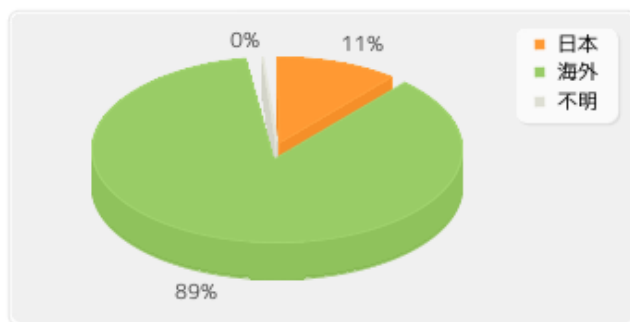

日本: 640,527 件
 海外: 24,529 件
 不明: 0 件

国内外のアクセスページ数比率（2023年度）

訪問者数の推移（2017年4月より表示）

月別のKEGG API利用状況（2023年度）

更新日時：2024年4月13日 15時58分

月	訪問者	訪問数	ページ	件数	バイト
4月	29,008	68,463	65,536,290	65,536,624	768.69 GB
5月	28,729	67,714	37,666,091	37,666,598	707.82 GB
6月	27,562	66,016	36,800,505	36,800,976	634.97 GB
7月	27,770	65,778	39,041,389	39,041,863	888.08 GB
8月	28,233	68,746	35,123,698	35,124,188	868.32 GB
9月	1,052,267	2,822,293	44,189,884	44,190,332	745.01 GB
10月	983,768	3,060,399	30,452,917	30,453,317	621.93 GB
11月	33,182	80,220	31,076,714	31,077,195	686.18 GB
12月	32,280	75,494	32,714,399	32,714,850	1262.98 GB
1月	33,293	79,203	30,340,621	30,341,101	682.62 GB
2月	30,102	67,035	40,653,252	40,653,693	755.62 GB
3月	64,532	115,289	66,063,228	66,063,602	2241.53 GB
合計	2,370,726	6,636,650	489,658,988	489,664,339	10863.74 GB

日本: 54,206,780 件
 海外: 435,452,208 件
 不明: 0 件

国内外のアクセスページ数比率（2023年度）

訪問者数の推移（2017年1月より表示）

月別のKEGGを除くサービス利用状況（2023年度）

更新日時：2024年4月1日 21時28分

月	訪問者	訪問数	ページ	件数	バイト
4月	173,794	360,846	2,778,788	6,920,514	857.35 GB
5月	185,773	389,066	3,469,506	8,306,600	1377.46 GB
6月	161,349	332,583	2,835,207	7,277,482	1824.09 GB
7月	164,660	323,097	3,103,325	6,851,956	1227.70 GB
8月	173,709	351,029	5,113,700	8,771,149	1181.52 GB
9月	186,153	422,387	5,648,502	9,530,631	9117.56 GB
10月	205,005	485,651	9,808,795	14,259,520	2390.48 GB
11月	203,617	499,172	22,417,130	26,831,867	3079.04 GB
12月	90,705	296,917	1,543,601	2,810,115	1043.13 GB
1月	95,542	341,071	1,870,778	3,329,484	1518.77 GB
2月	101,317	340,102	1,579,445	3,013,658	1322.86 GB
3月	114,561	370,577	1,934,351	3,706,339	3100.42 GB
合計	1,856,185	4,512,498	62,103,128	101,609,315	28040.36 GB