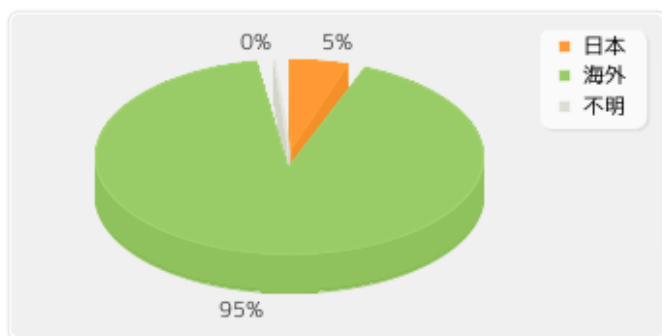

日本: 54,206,780 件
 海外: 435,452,208 件
 不明: 0 件

国内外のアクセスページ数比率（2023年度）

訪問者数の推移（2017年1月より表示）

月別のKEGGを除くサービス利用状況（2023年度）

更新日時：2024年4月1日 21時28分

月	訪問者	訪問数	ページ	件数	バイト
4月	173,794	360,846	2,778,788	6,920,514	857.35 GB
5月	185,773	389,066	3,469,506	8,306,600	1377.46 GB
6月	161,349	332,583	2,835,207	7,277,482	1824.09 GB
7月	164,660	323,097	3,103,325	6,851,956	1227.70 GB
8月	173,709	351,029	5,113,700	8,771,149	1181.52 GB
9月	186,153	422,387	5,648,502	9,530,631	9117.56 GB
10月	205,005	485,651	9,808,795	14,259,520	2390.48 GB
11月	203,617	499,172	22,417,130	26,831,867	3079.04 GB
12月	90,705	296,917	1,543,601	2,810,115	1043.13 GB
1月	95,542	341,071	1,870,778	3,329,484	1518.77 GB
2月	101,317	340,102	1,579,445	3,013,658	1322.86 GB
3月	114,561	370,577	1,934,351	3,706,339	3100.42 GB
合計	1,856,185	4,512,498	62,103,128	101,609,315	28040.36 GB

日本: 3,215,882 件
 海外: 58,887,246 件
 不明: 0 件

国内外のアクセスページ数比率（2023年度）

訪問者数の推移（2017年4月より表示）

月別のLinkDB利用状況（2023年度）

更新日時：2024年4月2日 12時41分

月	訪問者	訪問数	ページ	件数	バイト
4月	17,992	25,514	214,959	354,118	28.25 GB
5月	18,367	30,882	372,412	519,435	45.66 GB
6月	16,988	27,291	266,241	394,555	26.49 GB
7月	15,929	23,221	422,724	549,892	23.98 GB
8月	16,277	28,878	264,483	385,736	46.70 GB
9月	18,834	60,141	439,213	575,720	27.33 GB
10月	21,660	88,620	1,917,523	2,087,902	57.79 GB
11月	23,021	68,255	542,275	731,823	64.35 GB
12月	22,224	153,020	623,972	750,973	28.82 GB
1月	24,613	183,200	566,257	700,139	18.26 GB
2月	24,364	191,881	528,466	647,073	17.86 GB
3月	25,499	175,550	546,122	700,074	18.01 GB
合計	245,768	1,056,453	6,704,647	8,397,440	403.50 GB