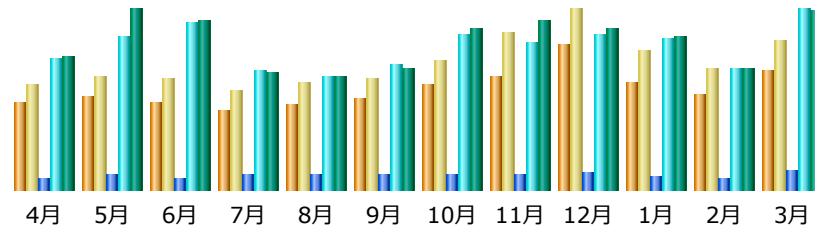

日本: 83,507 件
 海外: 307,697 件
 不明: 0 件

国内外のアクセスページ数比率（2023年度）

訪問者数の推移（2017年8月より表示）

月別のTaxonomy利用状況（2023年度）

更新日時：2024年4月2日 16時33分

月	訪問者	訪問数	ページ	件数	バイト
4月	1,138	1,307	2,393	11,901	140.44 MB
5月	1,065	1,218	1,906	9,762	2.89 GB
6月	918	1,073	4,369	24,608	2.55 GB
7月	954	1,072	3,317	18,006	1.87 GB
8月	765	878	32,408	38,198	2.61 GB
9月	920	1,016	1,431	7,854	110.49 MB
10月	1,047	1,276	2,762	15,064	1.76 GB
11月	1,538	7,401	18,735	34,975	887.42 MB
12月	2,228	8,666	29,100	39,356	1.53 GB
1月	4,596	5,813	10,051	47,876	461.63 MB
2月	3,203	4,209	9,546	47,642	276.26 MB
3月	1,248	1,932	5,491	27,536	5.48 GB
合計	19,620	35,861	121,509	322,778	20.51 GB

日本： 1,587 件
 海外： 119,922 件
 不明： 0 件

国内外のアクセスページ数比率（2023年度）

訪問者数の推移（2017年1月より表示）

月別のReaction Ontology利用状況（2023年度）

更新日時：2024年4月2日 16時27分

月	訪問者	訪問数	ページ	件数	バイト
4月	1,166	1,399	6,274	73,055	728.54 MB
5月	1,242	1,509	8,576	84,432	988.56 MB
6月	1,163	1,481	5,935	92,563	926.54 MB
7月	1,043	1,330	8,420	65,848	640.30 MB
8月	1,142	1,433	8,276	63,122	619.68 MB
9月	1,213	1,473	7,999	69,610	665.37 MB
10月	1,399	1,713	8,200	86,240	882.30 MB
11月	1,510	2,086	8,699	81,725	925.47 MB
12月	1,943	2,401	9,320	85,788	880.98 MB
1月	1,426	1,850	6,976	84,137	841.37 MB
2月	1,279	1,603	5,838	67,003	667.60 MB
3月	1,575	1,991	10,351	99,727	988.22 MB
合計	16,101	20,269	94,864	953,250	9.53 GB

日本: 7,483 件
 海外: 87,381 件
 不明: 0 件

国内外のアクセスページ数比率（2023年度）

月別のvarDB利用状況（2023年度）

更新日時：2024年4月2日 16時55分

月	訪問者	訪問数	ページ	件数	バイト
4月	754	1,146	1,849	3,551	54.90 MB
5月	761	1,316	2,101	3,884	55.05 MB
6月	725	1,240	1,905	3,453	46.59 MB
7月	964	1,558	2,508	4,515	62.47 MB
8月	663	1,119	1,838	3,330	45.81 MB
9月	611	1,029	1,694	3,200	47.48 MB
10月	729	1,297	2,094	4,278	66.86 MB
11月	1,178	1,929	3,062	6,248	89.92 MB
12月	942	1,787	2,776	4,735	67.28 MB
1月	915	1,669	2,644	4,753	63.95 MB
2月	1,049	1,605	2,355	4,099	55.36 MB
3月	1,026	1,708	2,791	5,080	73.14 MB
合計	10,317	17,403	27,617	51,126	728.81 MB