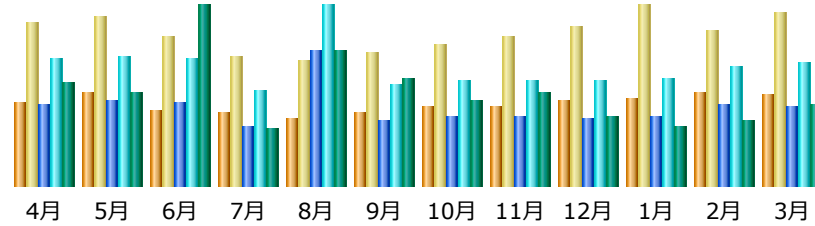

月別のDiGAlign利用状況（2023年度）

更新日時：2024年4月1日 21時03分

月	訪問者	訪問数	ページ	件数	バイト
4月	136	182	5,503	12,587	1006.90 MB
5月	215	316	17,592	23,091	642.82 MB
6月	181	311	11,732	19,520	518.49 MB
7月	175	284	7,395	11,181	156.80 MB
8月	111	175	2,485	4,161	67.49 MB
9月	148	235	13,098	39,327	49.90 MB
10月	142	241	3,818	6,700	53.86 MB
11月	214	316	4,044	7,412	271.04 MB
12月	220	365	6,466	13,092	321.01 MB
1月	230	422	21,543	49,888	245.27 MB
2月	248	368	7,839	16,167	302.18 MB
3月	422	672	11,384	23,920	995.55 MB
合計	2,442	3,887	112,899	227,046	4.52 GB

日本: 42,683 件
 海外: 70,216 件
 不明: 0 件

国内外のアクセスページ数比率（2023年度）

月別のVipTree利用状況（2023年度）

更新日時：2024年4月2日 16時59分

月	訪問者	訪問数	ページ	件数	バイト
4月	1,034	1,961	50,649	158,661	4.88 GB
5月	1,209	2,225	63,639	191,590	7.98 GB
6月	1,358	2,452	57,741	188,448	3.69 GB
7月	1,016	1,890	53,994	178,479	3.52 GB
8月	1,000	1,882	44,481	148,409	2.92 GB
9月	1,234	2,346	62,109	235,584	2.41 GB
10月	1,174	2,049	49,048	167,040	2.81 GB
11月	1,281	2,378	62,169	196,035	3.70 GB
12月	1,127	2,180	46,011	161,131	3.46 GB
1月	1,128	2,331	55,881	236,815	3.96 GB
2月	1,180	2,118	59,795	205,507	4.26 GB
3月	1,514	2,812	61,372	219,961	4.79 GB
合計	14,255	26,624	666,889	2,287,660	48.38 GB

日本: 68,118 件
 海外: 598,771 件
 不明: 0 件

国内外のアクセスページ数比率（2023年度）

月別のKAAS利用状況（2023年度）

更新日時：2024年4月1日 21時42分

月	訪問者	訪問数	ページ	件数	バイト
4月	2,963	5,734	40,654	63,336	5.90 GB
5月	3,271	5,950	42,609	65,097	5.37 GB
6月	2,663	5,247	41,645	63,616	10.32 GB
7月	2,598	4,557	29,794	47,620	3.21 GB
8月	2,366	4,399	68,017	90,451	7.69 GB
9月	2,580	4,704	32,851	50,285	6.10 GB
10月	2,769	5,006	34,387	52,352	4.90 GB
11月	2,824	5,293	34,205	52,881	5.29 GB
12月	2,970	5,635	34,092	52,646	3.93 GB
1月	3,049	6,360	34,602	53,267	3.41 GB
2月	3,273	5,447	40,633	59,555	3.70 GB
3月	3,220	6,110	40,105	61,405	4.62 GB
合計	34,546	64,442	473,594	712,511	64.45 GB