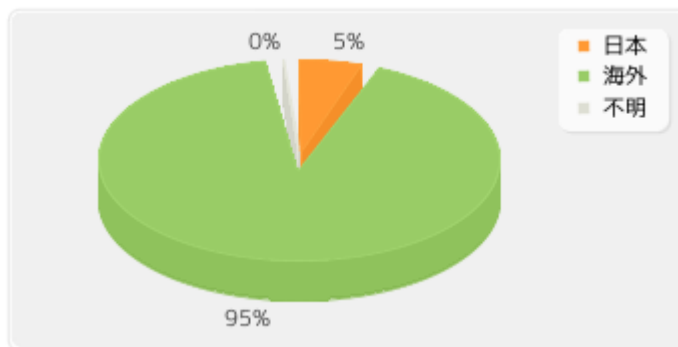

日本: 42,683 件
 海外: 70,216 件
 不明: 0 件

国内外のアクセスページ数比率（2023年度）

月別のVipTree利用状況（2023年度）

更新日時：2024年4月2日 16時59分

月	訪問者	訪問数	ページ	件数	バイト
4月	1,034	1,961	50,649	158,661	4.88 GB
5月	1,209	2,225	63,639	191,590	7.98 GB
6月	1,358	2,452	57,741	188,448	3.69 GB
7月	1,016	1,890	53,994	178,479	3.52 GB
8月	1,000	1,882	44,481	148,409	2.92 GB
9月	1,234	2,346	62,109	235,584	2.41 GB
10月	1,174	2,049	49,048	167,040	2.81 GB
11月	1,281	2,378	62,169	196,035	3.70 GB
12月	1,127	2,180	46,011	161,131	3.46 GB
1月	1,128	2,331	55,881	236,815	3.96 GB
2月	1,180	2,118	59,795	205,507	4.26 GB
3月	1,514	2,812	61,372	219,961	4.79 GB
合計	14,255	26,624	666,889	2,287,660	48.38 GB

日本: 68,118 件
 海外: 598,771 件
 不明: 0 件

国内外のアクセスページ数比率（2023年度）

月別のKAAS利用状況（2023年度）

更新日時：2024年4月1日 21時42分

月	訪問者	訪問数	ページ	件数	バイト
4月	2,963	5,734	40,654	63,336	5.90 GB
5月	3,271	5,950	42,609	65,097	5.37 GB
6月	2,663	5,247	41,645	63,616	10.32 GB
7月	2,598	4,557	29,794	47,620	3.21 GB
8月	2,366	4,399	68,017	90,451	7.69 GB
9月	2,580	4,704	32,851	50,285	6.10 GB
10月	2,769	5,006	34,387	52,352	4.90 GB
11月	2,824	5,293	34,205	52,881	5.29 GB
12月	2,970	5,635	34,092	52,646	3.93 GB
1月	3,049	6,360	34,602	53,267	3.41 GB
2月	3,273	5,447	40,633	59,555	3.70 GB
3月	3,220	6,110	40,105	61,405	4.62 GB
合計	34,546	64,442	473,594	712,511	64.45 GB