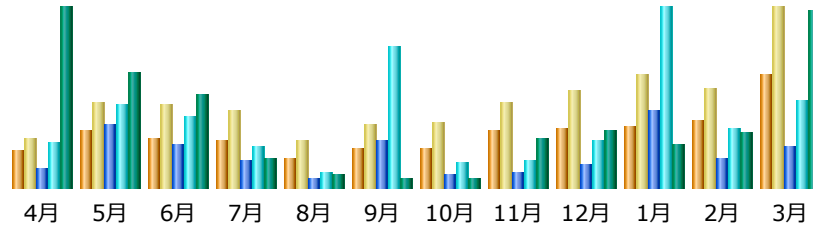

日本: 346,453 件
 海外: 1,344,884 件
 不明: 0 件

国内外のアクセスページ数比率（2023年度）

月別のGenome Analysis利用状況（2023年度）

(DiGAlign / ViPTree / KAAS / KofamKOALA / GENIES / DINIES)

更新日時：2024年4月1日 21時37分

月	訪問者	訪問数	ページ	件数	バイト
4月	5,654	10,688	107,366	270,468	13.60 GB
5月	6,045	10,889	123,478	305,376	16.14 GB
6月	5,565	10,265	115,549	295,580	17.24 GB
7月	5,004	8,903	100,269	277,940	9.49 GB
8月	4,791	8,708	134,771	332,605	15.39 GB
9月	5,392	9,643	111,744	327,049	10.67 GB
10月	5,778	10,109	98,911	265,173	10.11 GB
11月	5,999	10,966	111,724	292,860	11.44 GB
12月	5,845	10,934	97,782	259,512	9.66 GB
1月	5,851	12,265	121,085	352,175	10.30 GB
2月	6,172	10,851	120,233	322,280	11.36 GB
3月	6,958	13,089	127,771	354,196	15.23 GB
合計	69,054	127,310	1,370,683	3,655,214	150.62 GB

日本: 118,967 件
 海外: 1,251,716 件
 不明: 0 件

国内外のアクセスページ数比率（2023年度）

月別のサービス訪問者数比較（2023年度）

月	DigAlign	ViPTree	KAAS	KofamKOALA	GENIES	DINIES
4月	136	1,034	2,963	1,870	94	169
5月	215	1,209	3,271	1,797	124	202
6月	181	1,358	2,663	1,659	139	210
7月	175	1,016	2,598	1,543	118	200
8月	111	1,000	2,366	1,542	142	225
9月	148	1,234	2,580	1,689	131	231
10月	142	1,174	2,769	2,007	112	209
11月	214	1,281	2,824	2,054	139	239
12月	220	1,127	2,970	1,913	143	269
1月	230	1,128	3,049	2,054	187	283
2月	248	1,180	3,273	1,978	203	306
3月	422	1,514	3,220	2,376	173	302
合計	2,442	14,255	34,546	22,482	1,705	2,845

月別のDiGAlign利用状況（2023年度）

更新日時：2024年4月1日 21時03分

月	訪問者	訪問数	ページ	件数	バイト
4月	136	182	5,503	12,587	1006.90 MB
5月	215	316	17,592	23,091	642.82 MB
6月	181	311	11,732	19,520	518.49 MB
7月	175	284	7,395	11,181	156.80 MB
8月	111	175	2,485	4,161	67.49 MB
9月	148	235	13,098	39,327	49.90 MB
10月	142	241	3,818	6,700	53.86 MB
11月	214	316	4,044	7,412	271.04 MB
12月	220	365	6,466	13,092	321.01 MB
1月	230	422	21,543	49,888	245.27 MB
2月	248	368	7,839	16,167	302.18 MB
3月	422	672	11,384	23,920	995.55 MB
合計	2,442	3,887	112,899	227,046	4.52 GB