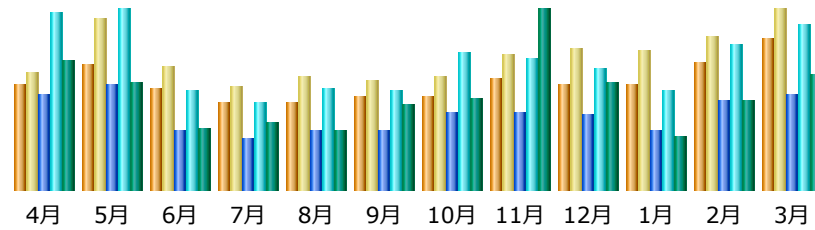

日本: 25,393 件
 海外: 1,659,653 件
 不明: 0 件

国内外のアクセスページ数比率（2023年度）

月別のMAFFT利用状況（2023年度）

更新日時：2024年4月2日 12時43分

月	訪問者	訪問数	ページ	件数	バイト
4月	1,294	1,536	6,411	14,164	112.57 MB
5月	1,400	1,708	5,833	13,091	101.14 MB
6月	1,209	1,593	6,078	13,231	105.38 MB
7月	1,093	1,305	5,288	11,878	57.70 MB
8月	818	994	3,653	8,286	102.02 MB
9月	979	1,168	4,045	9,153	67.54 MB
10月	1,193	1,489	6,154	13,331	143.06 MB
11月	1,276	1,544	7,110	15,101	102.85 MB
12月	1,178	1,519	5,488	12,228	70.87 MB
1月	1,067	1,314	4,632	9,779	59.68 MB
2月	1,827	2,172	7,597	16,910	80.11 MB
3月	1,865	2,218	7,722	16,880	128.71 MB
合計	15,199	18,560	70,011	154,032	1.11 GB

日本: 12,550 件
 海外: 57,461 件
 不明: 0 件

国内外のアクセスページ数比率（2023年度）

月別のCLUSTALW利用状況（2023年度）

更新日時：2024年4月1日 21時01分

月	訪問者	訪問数	ページ	件数	バイト
4月	26,909	47,211	312,165	748,843	12.67 GB
5月	27,334	48,144	311,869	746,770	18.84 GB
6月	23,239	42,606	280,191	673,868	14.17 GB
7月	21,510	41,268	288,747	693,980	24.32 GB
8月	19,871	37,373	252,313	607,530	24.42 GB
9月	21,613	39,845	284,062	679,877	17.63 GB
10月	27,731	50,514	348,526	837,009	14.10 GB
11月	29,555	57,977	358,511	836,655	16.18 GB
12月	25,236	49,291	302,197	718,775	10.32 GB
1月	24,253	55,333	314,117	735,950	8.53 GB
2月	32,118	61,764	367,819	883,733	13.48 GB
3月	38,662	73,097	433,902	1,035,554	15.49 GB
合計	318,031	604,423	3,854,419	9,198,544	190.14 GB

日本: 870,368 件
 海外: 2,984,051 件
 不明: 0 件

国内外のアクセスページ数比率（2023年度）

月別のPRRN利用状況（2023年度）

更新日時：2024年4月2日 16時25分

月	訪問者	訪問数	ページ	件数	バイト
4月	625	701	2,178	4,046	21.18 MB
5月	746	1,023	2,408	4,121	17.46 MB
6月	606	734	1,361	2,254	10.00 MB
7月	518	611	1,189	1,999	11.07 MB
8月	519	671	1,329	2,297	9.71 MB
9月	556	653	1,349	2,286	13.90 MB
10月	552	678	1,759	3,135	14.90 MB
11月	660	803	1,740	2,982	29.50 MB
12月	631	837	1,739	2,761	17.65 MB
1月	628	831	1,371	2,252	8.66 MB
2月	762	908	2,043	3,309	14.61 MB
3月	905	1,074	2,170	3,770	18.79 MB
合計	7,708	9,524	20,636	35,212	187.44 MB