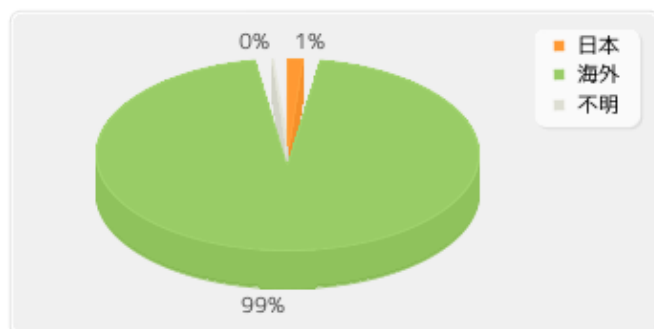

日本: 1,271 件
 海外: 50,299 件
 不明: 0 件

国内外のアクセスページ数比率（2023年度）

月別のVirus-Host DB利用状況（2023年度）

更新日時：2024年4月2日 16時57分

月	訪問者	訪問数	ページ	件数	バイト
4月	6,787	8,885	20,769	98,512	15.63 GB
5月	7,725	10,666	23,900	107,972	21.28 GB
6月	6,725	8,746	17,714	94,898	12.29 GB
7月	6,464	8,594	36,917	104,651	11.49 GB
8月	8,211	11,099	19,061	93,676	13.24 GB
9月	8,537	11,371	24,099	100,052	21.46 GB
10月	8,826	13,046	27,776	109,293	11.60 GB
11月	9,101	20,831	56,971	139,112	13.84 GB
12月	9,736	15,117	25,677	99,893	11.93 GB
1月	9,149	20,807	38,372	115,108	27.99 GB
2月	7,883	11,711	24,733	93,991	18.54 GB
3月	9,302	13,738	75,215	152,805	44.70 GB
合計	98,446	154,611	391,204	1,309,963	223.99 GB

日本: 83,507 件
 海外: 307,697 件
 不明: 0 件

国内外のアクセスページ数比率（2023年度）

訪問者数の推移（2017年8月より表示）

月別のTaxonomy利用状況（2023年度）

更新日時：2024年4月2日 16時33分

月	訪問者	訪問数	ページ	件数	バイト
4月	1,138	1,307	2,393	11,901	140.44 MB
5月	1,065	1,218	1,906	9,762	2.89 GB
6月	918	1,073	4,369	24,608	2.55 GB
7月	954	1,072	3,317	18,006	1.87 GB
8月	765	878	32,408	38,198	2.61 GB
9月	920	1,016	1,431	7,854	110.49 MB
10月	1,047	1,276	2,762	15,064	1.76 GB
11月	1,538	7,401	18,735	34,975	887.42 MB
12月	2,228	8,666	29,100	39,356	1.53 GB
1月	4,596	5,813	10,051	47,876	461.63 MB
2月	3,203	4,209	9,546	47,642	276.26 MB
3月	1,248	1,932	5,491	27,536	5.48 GB
合計	19,620	35,861	121,509	322,778	20.51 GB