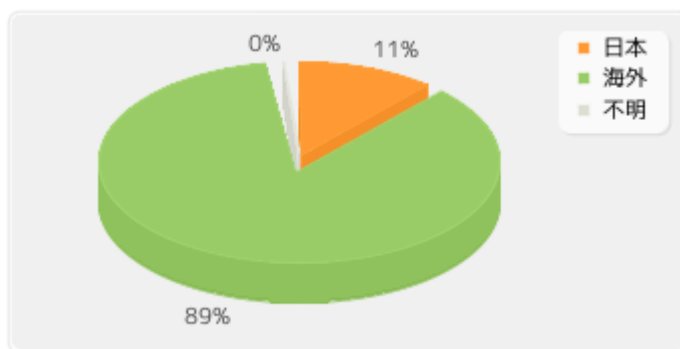

日本: 231 件
 海外: 14,770 件
 不明: 0 件

国内外のアクセスページ数比率（2023年度）

月別のChemical Analysis利用状況（2023年度）

(SIMCOMP / SUBCOMP / KCaM / PathComp / PathSearch / PathPred / E-zyme)

更新日時：2024年4月1日 20時58分

月	訪問者	訪問数	ページ	件数	バイト
4月	2,050	2,610	7,870	20,563	289.90 MB
5月	2,389	3,073	16,437	34,434	555.80 MB
6月	2,382	2,968	40,159	70,568	1.05 GB
7月	2,134	2,612	40,247	62,259	1.02 GB
8月	1,949	2,525	10,040	21,387	490.61 MB
9月	2,168	2,685	7,283	17,063	335.38 MB
10月	2,376	3,159	12,839	28,993	498.83 MB
11月	2,699	5,942	12,774	26,782	368.26 MB
12月	3,103	4,802	11,233	23,065	426.89 MB
1月	4,679	5,807	15,068	28,936	511.98 MB
2月	4,353	5,512	18,117	38,323	651.72 MB
3月	2,955	3,950	10,827	26,851	358.77 MB
合計	33,237	45,645	202,894	399,224	6.45 GB