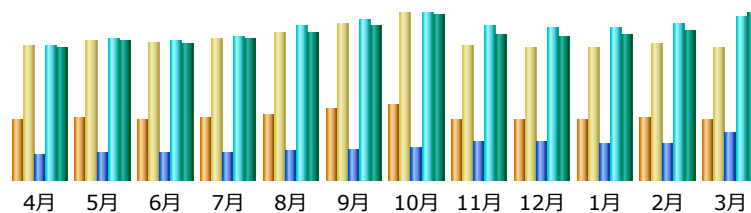

月	訪問者	訪問数	ページ	件数	バイト
4月	3,351,250	7,475,897	21,130,301	100,310,213	6462.83 GB
5月	3,428,232	7,792,070	23,231,178	106,876,786	7238.42 GB
6月	3,317,572	7,615,907	22,629,975	104,450,249	7522.75 GB
7月	3,456,268	7,850,412	22,536,000	105,860,655	7061.83 GB
8月	3,605,220	8,153,217	25,972,770	114,259,237	7287.99 GB
9月	3,940,288	8,757,638	28,574,968	120,651,234	15501.06 GB
10月	4,110,808	9,295,988	34,371,927	130,368,686	9372.14 GB
11月	3,362,574	7,579,465	53,967,517	138,815,416	9472.17 GB
12月	3,813,110	8,379,390	38,976,456	124,009,331	8273.32 GB
1月	4,500,553	10,304,592	34,670,756	134,368,086	8829.53 GB
2月	4,584,418	10,440,468	33,543,337	136,504,645	8605.81 GB
3月	3,974,515	8,787,755	40,794,302	132,802,096	11297.24 GB
合計	45,444,808	102,432,799	380,399,487	1,449,276,634	106925.09 GB

日本: 141,887,473 件
 海外: 238,512,014 件
 不明: 0 件

国内外のアクセスページ数比率（2023年度）

月別のKEGG利用状況（2023年度）

更新日時：2024年4月2日 12時34分

月	訪問者	訪問数	ページ	件数	バイト
4月	3,137,637	6,972,070	16,140,455	88,553,696	4985.96 GB
5月	3,199,509	7,225,080	17,380,772	93,366,331	5222.95 GB
6月	3,120,469	7,112,742	17,542,429	92,309,993	5103.61 GB
7月	3,253,443	7,357,164	17,426,770	94,681,709	5292.44 GB
8月	3,372,025	7,611,520	18,720,920	101,145,580	5506.23 GB
9月	3,690,767	8,152,485	20,457,327	106,013,309	5786.08 GB
10月	3,854,081	8,636,955	21,525,214	109,671,387	6203.91 GB
11月	3,125,575	6,964,758	25,369,330	102,219,738	5441.50 GB
12月	3,116,748	6,866,998	25,362,585	100,826,371	5377.38 GB
1月	3,107,065	6,865,992	23,354,780	100,596,680	5476.23 GB
2月	3,224,016	7,084,505	23,588,577	103,020,889	5618.53 GB
3月	3,120,101	6,848,980	31,656,397	108,129,930	6255.69 GB
合計	39,321,436	87,699,249	258,525,556	1,200,535,613	66270.50 GB