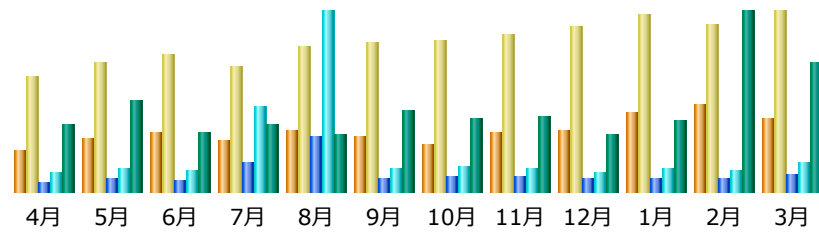

日本: 68,118 件
 海外: 598,771 件
 不明: 0 件

国内外のアクセスページ数比率（2023年度）

月別のKAAS利用状況（2023年度）

更新日時：2024年4月1日 21時42分

月	訪問者	訪問数	ページ	件数	バイト
4月	2,963	5,734	40,654	63,336	5.90 GB
5月	3,271	5,950	42,609	65,097	5.37 GB
6月	2,663	5,247	41,645	63,616	10.32 GB
7月	2,598	4,557	29,794	47,620	3.21 GB
8月	2,366	4,399	68,017	90,451	7.69 GB
9月	2,580	4,704	32,851	50,285	6.10 GB
10月	2,769	5,006	34,387	52,352	4.90 GB
11月	2,824	5,293	34,205	52,881	5.29 GB
12月	2,970	5,635	34,092	52,646	3.93 GB
1月	3,049	6,360	34,602	53,267	3.41 GB
2月	3,273	5,447	40,633	59,555	3.70 GB
3月	3,220	6,110	40,105	61,405	4.62 GB
合計	34,546	64,442	473,594	712,511	64.45 GB

日本: 24,883 件
 海外: 448,711 件
 不明: 0 件

国内外のアクセスページ数比率（2023年度）

月別のKofamKOALA利用状況（2023年度）

更新日時：2024年4月2日 12時37分

月	訪問者	訪問数	ページ	件数	バイト
4月	1,870	3,165	12,037	42,642	2.67 GB
5月	1,797	2,830	11,453	41,034	2.62 GB
6月	1,659	2,568	9,756	35,104	3.00 GB
7月	1,543	2,436	11,345	42,641	2.62 GB
8月	1,542	2,427	16,971	80,851	4.64 GB
9月	1,689	2,605	9,021	31,744	1.98 GB
10月	2,007	3,037	10,827	39,317	2.27 GB
11月	2,054	3,225	11,455	38,117	2.21 GB
12月	1,913	3,026	10,978	37,241	2.02 GB
1月	2,054	3,448	12,199	41,775	2.72 GB
2月	1,978	3,263	14,288	49,795	3.05 GB
3月	2,376	4,108	16,935	61,241	5.61 GB
合計	22,482	36,138	147,265	541,502	35.41 GB

日本: 7,529 件
 海外: 139,736 件
 不明: 0 件

国内外のアクセスページ数比率（2023年度）

月別のGENIES利用状況（2023年度）

更新日時：2024年4月1日 21時39分

月	訪問者	訪問数	ページ	件数	バイト
4月	94	270	473	916	36.85 MB
5月	124	303	650	1,162	49.30 MB
6月	139	320	580	1,054	32.65 MB
7月	118	295	1,453	4,232	36.14 MB
8月	142	340	2,703	8,879	31.00 MB
9月	131	349	670	1,108	43.63 MB
10月	112	356	751	1,216	39.69 MB
11月	139	370	698	1,126	40.97 MB
12月	143	386	615	985	30.93 MB
1月	187	417	669	1,141	38.23 MB
2月	203	390	599	1,050	98.02 MB
3月	173	422	851	1,442	69.89 MB
合計	1,705	4,218	10,712	24,311	547.30 MB