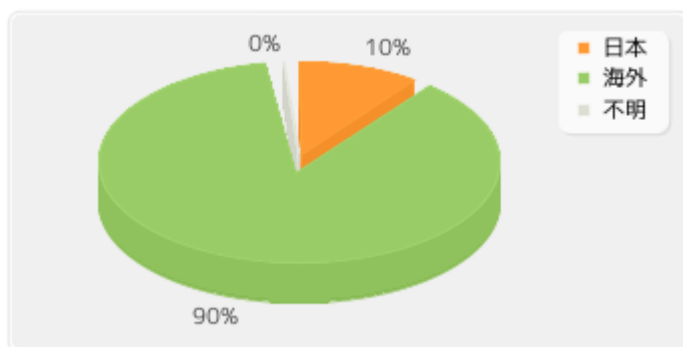

日本: 10,535 件
海外: 151,994 件
不明: 0 件

国内外のアクセス件数比率（2023年度）

月別のMEDICUS FTP利用状況（2023年度）

更新日時：2024年4月1日 21時34分

月	訪問者	訪問数	件数	バイト
4月	40	124	45,935	3.35 GB
5月	41	121	3,697	2.49 GB
6月	18	79	306	2.06 GB
7月	19	87	1,717	2.77 GB
8月	23	114	18,386	2.80 GB
9月	19	94	9,613	1.93 GB
10月	12	30	89	88.26 MB
11月	25	42	159	736.04 MB
12月	8	9	28	81.19 MB
1月	17	17	64	191.73 MB
2月	13	23	69	199.28 MB
3月	18	25	9,207	322.60 MB
合計	253	765	89,270	16.98 GB