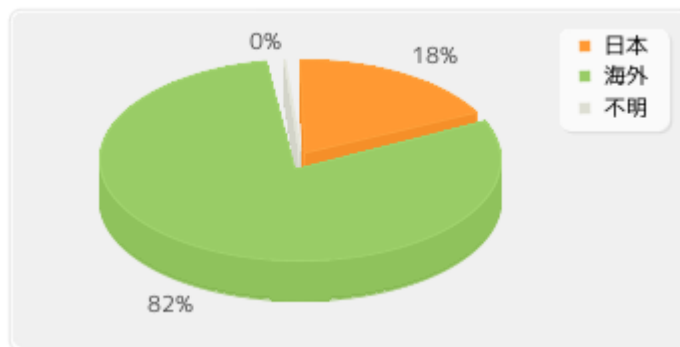

日本: 7,932 件
 海外: 38,323 件
 不明: 0 件

国内外のアクセスページ数比率（2023年度）

月別のMOTIF利用状況（2023年度）

更新日時：2024年4月2日 16時07分

月	訪問者	訪問数	ページ	件数	バイト
4月	3,948	5,755	32,516	39,571	2.64 GB
5月	4,007	5,804	25,260	32,368	1.80 GB
6月	3,607	5,152	23,882	29,861	2.76 GB
7月	3,234	4,760	19,285	24,724	1.97 GB
8月	3,150	4,648	240,014	245,569	1.89 GB
9月	3,133	4,659	238,050	243,255	3.35 GB
10月	3,604	5,332	236,313	242,458	2.05 GB
11月	4,004	5,680	120,282	127,085	1.38 GB
12月	3,590	5,534	22,637	28,588	1.69 GB
1月	3,749	6,716	406,561	412,505	3.59 GB
2月	3,530	5,335	136,732	142,260	3.15 GB
3月	4,015	5,924	183,514	190,085	3.49 GB
合計	43,571	65,299	1,685,046	1,758,329	29.76 GB

日本: 25,393 件
 海外: 1,659,653 件
 不明: 0 件

国内外のアクセスページ数比率（2023年度）

月別のMAFFT利用状況（2023年度）

更新日時：2024年4月2日 12時43分

月	訪問者	訪問数	ページ	件数	バイト
4月	1,294	1,536	6,411	14,164	112.57 MB
5月	1,400	1,708	5,833	13,091	101.14 MB
6月	1,209	1,593	6,078	13,231	105.38 MB
7月	1,093	1,305	5,288	11,878	57.70 MB
8月	818	994	3,653	8,286	102.02 MB
9月	979	1,168	4,045	9,153	67.54 MB
10月	1,193	1,489	6,154	13,331	143.06 MB
11月	1,276	1,544	7,110	15,101	102.85 MB
12月	1,178	1,519	5,488	12,228	70.87 MB
1月	1,067	1,314	4,632	9,779	59.68 MB
2月	1,827	2,172	7,597	16,910	80.11 MB
3月	1,865	2,218	7,722	16,880	128.71 MB
合計	15,199	18,560	70,011	154,032	1.11 GB