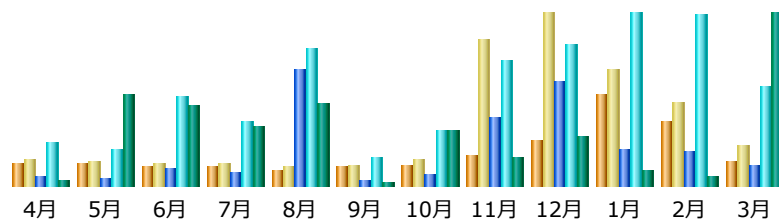

日本: 1,271 件
 海外: 50,299 件
 不明: 0 件

国内外のアクセスページ数比率（2023年度）

月別のVirus-Host DB利用状況（2023年度）

更新日時：2024年4月2日 16時57分

月	訪問者	訪問数	ページ	件数	バイト
4月	6,787	8,885	20,769	98,512	15.63 GB
5月	7,725	10,666	23,900	107,972	21.28 GB
6月	6,725	8,746	17,714	94,898	12.29 GB
7月	6,464	8,594	36,917	104,651	11.49 GB
8月	8,211	11,099	19,061	93,676	13.24 GB
9月	8,537	11,371	24,099	100,052	21.46 GB
10月	8,826	13,046	27,776	109,293	11.60 GB
11月	9,101	20,831	56,971	139,112	13.84 GB
12月	9,736	15,117	25,677	99,893	11.93 GB
1月	9,149	20,807	38,372	115,108	27.99 GB
2月	7,883	11,711	24,733	93,991	18.54 GB
3月	9,302	13,738	75,215	152,805	44.70 GB
合計	98,446	154,611	391,204	1,309,963	223.99 GB

日本: 83,507 件
 海外: 307,697 件
 不明: 0 件

国内外のアクセスページ数比率（2023年度）

訪問者数の推移（2017年8月より表示）

月別のTaxonomy利用状況（2023年度）

更新日時：2024年4月2日 16時33分

月	訪問者	訪問数	ページ	件数	バイト
4月	1,138	1,307	2,393	11,901	140.44 MB
5月	1,065	1,218	1,906	9,762	2.89 GB
6月	918	1,073	4,369	24,608	2.55 GB
7月	954	1,072	3,317	18,006	1.87 GB
8月	765	878	32,408	38,198	2.61 GB
9月	920	1,016	1,431	7,854	110.49 MB
10月	1,047	1,276	2,762	15,064	1.76 GB
11月	1,538	7,401	18,735	34,975	887.42 MB
12月	2,228	8,666	29,100	39,356	1.53 GB
1月	4,596	5,813	10,051	47,876	461.63 MB
2月	3,203	4,209	9,546	47,642	276.26 MB
3月	1,248	1,932	5,491	27,536	5.48 GB
合計	19,620	35,861	121,509	322,778	20.51 GB

日本： 1,587 件
 海外： 119,922 件
 不明： 0 件

国内外のアクセスページ数比率（2023年度）

訪問者数の推移（2017年1月より表示）

月別のReaction Ontology利用状況（2023年度）

更新日時：2024年4月2日 16時27分

月	訪問者	訪問数	ページ	件数	バイト
4月	1,166	1,399	6,274	73,055	728.54 MB
5月	1,242	1,509	8,576	84,432	988.56 MB
6月	1,163	1,481	5,935	92,563	926.54 MB
7月	1,043	1,330	8,420	65,848	640.30 MB
8月	1,142	1,433	8,276	63,122	619.68 MB
9月	1,213	1,473	7,999	69,610	665.37 MB
10月	1,399	1,713	8,200	86,240	882.30 MB
11月	1,510	2,086	8,699	81,725	925.47 MB
12月	1,943	2,401	9,320	85,788	880.98 MB
1月	1,426	1,850	6,976	84,137	841.37 MB
2月	1,279	1,603	5,838	67,003	667.60 MB
3月	1,575	1,991	10,351	99,727	988.22 MB
合計	16,101	20,269	94,864	953,250	9.53 GB