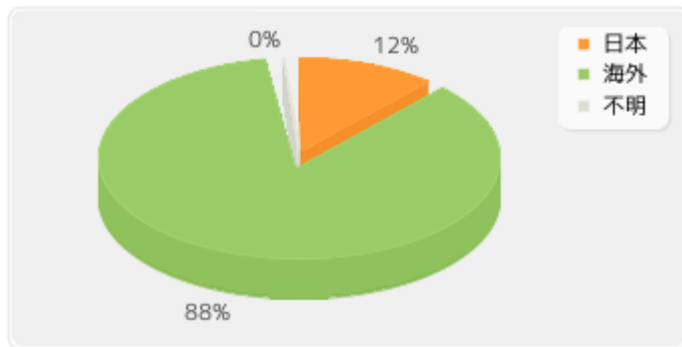

日本: 3,215,882 件
 海外: 58,887,246 件
 不明: 0 件

国内外のアクセスページ数比率（2023年度）

訪問者数の推移（2017年4月より表示）

月別のLinkDB利用状況（2023年度）

更新日時：2024年4月2日 12時41分

月	訪問者	訪問数	ページ	件数	バイト
4月	17,992	25,514	214,959	354,118	28.25 GB
5月	18,367	30,882	372,412	519,435	45.66 GB
6月	16,988	27,291	266,241	394,555	26.49 GB
7月	15,929	23,221	422,724	549,892	23.98 GB
8月	16,277	28,878	264,483	385,736	46.70 GB
9月	18,834	60,141	439,213	575,720	27.33 GB
10月	21,660	88,620	1,917,523	2,087,902	57.79 GB
11月	23,021	68,255	542,275	731,823	64.35 GB
12月	22,224	153,020	623,972	750,973	28.82 GB
1月	24,613	183,200	566,257	700,139	18.26 GB
2月	24,364	191,881	528,466	647,073	17.86 GB
3月	25,499	175,550	546,122	700,074	18.01 GB
合計	245,768	1,056,453	6,704,647	8,397,440	403.50 GB

日本: 200,593 件
 海外: 6,504,054 件
 不明: 0 件

国内外のアクセスページ数比率（2023年度）

月別のMGENES利用状況（2023年度）

更新日時：2024年4月2日 16時00分

月	訪問者	訪問数	ページ	件数	バイト
4月	588	750	1,332	2,495	293.58 MB
5月	534	682	1,800	2,764	227.44 GB
6月	572	765	6,066	6,950	346.73 GB
7月	557	934	3,901	4,716	240.59 GB
8月	482	650	1,728	2,526	245.44 GB
9月	863	1,237	3,483	4,287	7829.84 GB
10月	951	1,316	2,825	3,803	417.07 GB
11月	1,166	1,925	3,288	4,207	80.00 GB
12月	2,405	3,207	5,557	7,325	561.86 GB
1月	1,701	2,097	2,933	4,391	194.94 GB
2月	1,649	1,968	2,594	4,630	1055.02 GB
3月	1,316	2,066	3,194	4,412	2654.96 GB
合計	12,784	17,597	38,701	52,506	13854.21 GB

日本: 4,493 件
 海外: 34,208 件
 不明: 0 件

国内外のアクセスページ数比率（2023年度）

月別のOC利用状況（2023年度）

更新日時：2024年4月2日 16時09分

月	訪問者	訪問数	ページ	件数	バイト
4月	287	455	837	3,369	5.52 GB
5月	350	597	5,220	9,168	124.37 GB
6月	277	458	964	2,954	14.17 GB
7月	329	522	1,207	3,363	15.92 GB
8月	405	1,478	8,332	10,682	57.95 GB
9月	505	1,192	2,944	4,648	15.62 GB
10月	476	2,331	2,992	4,794	16.59 GB
11月	660	1,218	2,992	5,437	22.33 GB
12月	2,197	2,576	4,366	6,395	11.85 GB
1月	6,066	6,417	7,952	10,607	46.41 GB
2月	6,216	6,569	7,148	9,201	10.69 GB
3月	5,138	5,876	6,616	9,521	22.08 GB
合計	22,906	29,689	51,570	80,139	363.50 GB