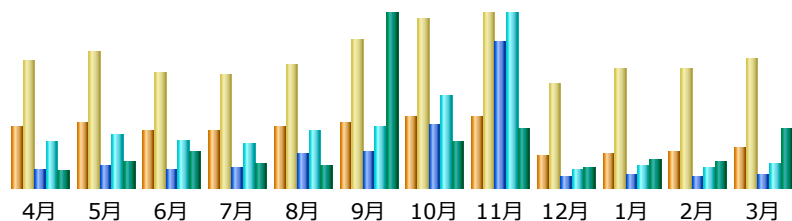

日本: 640,527 件
 海外: 24,529 件
 不明: 0 件

国内外のアクセスページ数比率（2023年度）

訪問者数の推移（2017年4月より表示）

月別のKEGG API利用状況（2023年度）

更新日時：2024年4月13日 15時58分

月	訪問者	訪問数	ページ	件数	バイト
4月	29,008	68,463	65,536,290	65,536,624	768.69 GB
5月	28,729	67,714	37,666,091	37,666,598	707.82 GB
6月	27,562	66,016	36,800,505	36,800,976	634.97 GB
7月	27,770	65,778	39,041,389	39,041,863	888.08 GB
8月	28,233	68,746	35,123,698	35,124,188	868.32 GB
9月	1,052,267	2,822,293	44,189,884	44,190,332	745.01 GB
10月	983,768	3,060,399	30,452,917	30,453,317	621.93 GB
11月	33,182	80,220	31,076,714	31,077,195	686.18 GB
12月	32,280	75,494	32,714,399	32,714,850	1262.98 GB
1月	33,293	79,203	30,340,621	30,341,101	682.62 GB
2月	30,102	67,035	40,653,252	40,653,693	755.62 GB
3月	64,532	115,289	66,063,228	66,063,602	2241.53 GB
合計	2,370,726	6,636,650	489,658,988	489,664,339	10863.74 GB

日本: 54,206,780 件
 海外: 435,452,208 件
 不明: 0 件

国内外のアクセスページ数比率（2023年度）

訪問者数の推移（2017年1月より表示）

月別のKEGGを除くサービス利用状況（2023年度）

更新日時：2024年4月1日 21時28分

月	訪問者	訪問数	ページ	件数	バイト
4月	173,794	360,846	2,778,788	6,920,514	857.35 GB
5月	185,773	389,066	3,469,506	8,306,600	1377.46 GB
6月	161,349	332,583	2,835,207	7,277,482	1824.09 GB
7月	164,660	323,097	3,103,325	6,851,956	1227.70 GB
8月	173,709	351,029	5,113,700	8,771,149	1181.52 GB
9月	186,153	422,387	5,648,502	9,530,631	9117.56 GB
10月	205,005	485,651	9,808,795	14,259,520	2390.48 GB
11月	203,617	499,172	22,417,130	26,831,867	3079.04 GB
12月	90,705	296,917	1,543,601	2,810,115	1043.13 GB
1月	95,542	341,071	1,870,778	3,329,484	1518.77 GB
2月	101,317	340,102	1,579,445	3,013,658	1322.86 GB
3月	114,561	370,577	1,934,351	3,706,339	3100.42 GB
合計	1,856,185	4,512,498	62,103,128	101,609,315	28040.36 GB