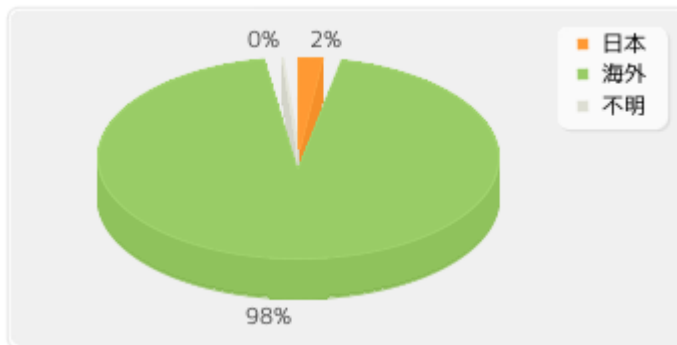

日本: 23,309 件
 海外: 179,585 件
 不明: 0 件

国内外のアクセスページ数比率（2023年度）

月別のGenomeNet API利用状況（2023年度）

更新日時：2024年4月1日 18時51分

月	訪問者	訪問数	ページ	件数	バイト
4月	1,126	2,552	85,918	85,925	1.28 GB
5月	1,076	2,049	93,500	93,503	4.97 GB
6月	1,036	2,102	147,413	147,416	2.22 GB
7月	1,123	2,152	93,997	93,999	1.76 GB
8月	1,191	2,380	15,577	15,581	602.33 MB
9月	1,184	2,676	37,698	37,701	643.44 MB
10月	1,062	2,688	41,813	41,815	769.76 MB
11月	1,045	2,932	77,927	77,930	1.32 GB
12月	1,010	1,967	101,050	101,052	2.15 GB
1月	1,029	2,002	44,319	44,326	16.28 GB
2月	913	1,926	18,202	18,207	649.69 MB
3月	990	2,130	85,233	85,237	370.98 MB
合計	12,785	27,556	842,647	842,692	32.95 GB