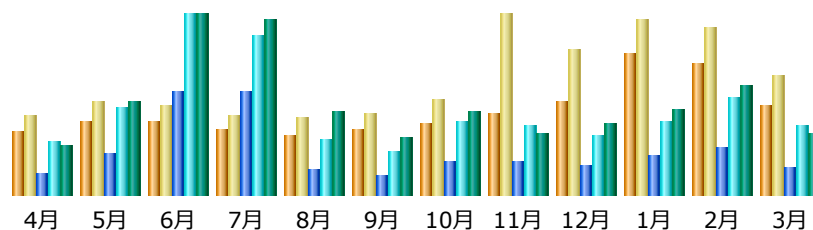

月別のChemical Analysis利用状況（2023年度）

(SIMCOMP / SUBCOMP / KCaM / PathComp / PathSearch / PathPred / E-zyme)

更新日時：2024年4月1日 20時58分

月	訪問者	訪問数	ページ	件数	バイト
4月	2,050	2,610	7,870	20,563	289.90 MB
5月	2,389	3,073	16,437	34,434	555.80 MB
6月	2,382	2,968	40,159	70,568	1.05 GB
7月	2,134	2,612	40,247	62,259	1.02 GB
8月	1,949	2,525	10,040	21,387	490.61 MB
9月	2,168	2,685	7,283	17,063	335.38 MB
10月	2,376	3,159	12,839	28,993	498.83 MB
11月	2,699	5,942	12,774	26,782	368.26 MB
12月	3,103	4,802	11,233	23,065	426.89 MB
1月	4,679	5,807	15,068	28,936	511.98 MB
2月	4,353	5,512	18,117	38,323	651.72 MB
3月	2,955	3,950	10,827	26,851	358.77 MB
合計	33,237	45,645	202,894	399,224	6.45 GB