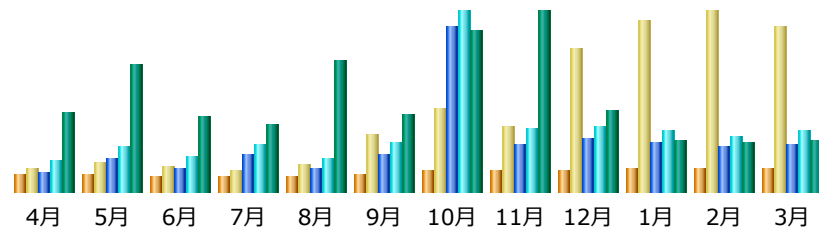

日本: 54,206,780 件
 海外: 435,452,208 件
 不明: 0 件

国内外のアクセスページ数比率（2023年度）

訪問者数の推移（2017年1月より表示）

月別のKEGGを除くサービス利用状況（2023年度）

更新日時：2024年4月1日 21時28分

月	訪問者	訪問数	ページ	件数	バイト
4月	173,794	360,846	2,778,788	6,920,514	857.35 GB
5月	185,773	389,066	3,469,506	8,306,600	1377.46 GB
6月	161,349	332,583	2,835,207	7,277,482	1824.09 GB
7月	164,660	323,097	3,103,325	6,851,956	1227.70 GB
8月	173,709	351,029	5,113,700	8,771,149	1181.52 GB
9月	186,153	422,387	5,648,502	9,530,631	9117.56 GB
10月	205,005	485,651	9,808,795	14,259,520	2390.48 GB
11月	203,617	499,172	22,417,130	26,831,867	3079.04 GB
12月	90,705	296,917	1,543,601	2,810,115	1043.13 GB
1月	95,542	341,071	1,870,778	3,329,484	1518.77 GB
2月	101,317	340,102	1,579,445	3,013,658	1322.86 GB
3月	114,561	370,577	1,934,351	3,706,339	3100.42 GB
合計	1,856,185	4,512,498	62,103,128	101,609,315	28040.36 GB

日本: 3,215,882 件
 海外: 58,887,246 件
 不明: 0 件

国内外のアクセスページ数比率（2023年度）

訪問者数の推移（2017年4月より表示）

月別のLinkDB利用状況（2023年度）

更新日時：2024年4月2日 12時41分

月	訪問者	訪問数	ページ	件数	バイト
4月	17,992	25,514	214,959	354,118	28.25 GB
5月	18,367	30,882	372,412	519,435	45.66 GB
6月	16,988	27,291	266,241	394,555	26.49 GB
7月	15,929	23,221	422,724	549,892	23.98 GB
8月	16,277	28,878	264,483	385,736	46.70 GB
9月	18,834	60,141	439,213	575,720	27.33 GB
10月	21,660	88,620	1,917,523	2,087,902	57.79 GB
11月	23,021	68,255	542,275	731,823	64.35 GB
12月	22,224	153,020	623,972	750,973	28.82 GB
1月	24,613	183,200	566,257	700,139	18.26 GB
2月	24,364	191,881	528,466	647,073	17.86 GB
3月	25,499	175,550	546,122	700,074	18.01 GB
合計	245,768	1,056,453	6,704,647	8,397,440	403.50 GB