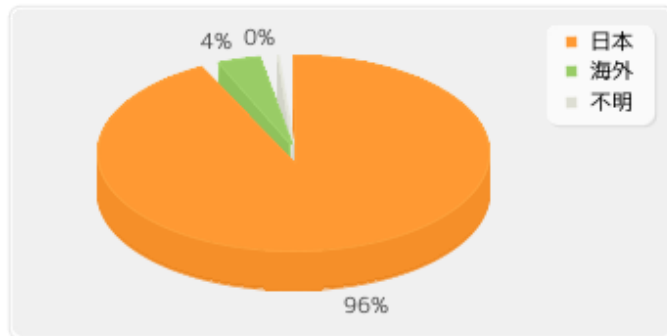

日本: 130,511,979 件
 海外: 45,492,947 件
 不明: 0 件

国内外のアクセスページ数比率（2023年度）

訪問者数の推移（2017年1月より表示）

月別のお薬手帳利用状況（2023年度）

更新日時：2024年4月2日 16時20分

4月 5月 6月 7月 8月 9月 10月 11月 12月 1月 2月 3月

月	訪問者	訪問数	ページ	件数	バイト
4月	11,516	13,626	53,370	56,181	175.36 MB
5月	12,241	14,726	59,439	62,366	186.11 MB
6月	10,355	12,782	56,213	59,415	186.69 MB
7月	10,938	13,314	55,079	58,108	180.56 MB
8月	12,388	14,852	58,683	61,752	174.72 MB
9月	11,210	13,523	52,673	55,434	166.65 MB
10月	12,148	14,654	54,971	57,623	159.47 MB
11月	11,138	13,528	51,706	54,504	153.41 MB
12月	11,531	13,979	59,872	63,388	185.00 MB
1月	11,414	14,212	54,609	57,867	170.64 MB
2月	11,006	13,819	56,476	60,221	183.00 MB
3月	9,969	12,909	51,965	54,862	157.75 MB
合計	135,854	165,924	665,056	701,721	2.03 GB

日本: 640,527 件
 海外: 24,529 件
 不明: 0 件

国内外のアクセスページ数比率（2023年度）

訪問者数の推移（2017年4月より表示）

月別のKEGG API利用状況（2023年度）

更新日時：2024年4月13日 15時58分

月	訪問者	訪問数	ページ	件数	バイト
4月	29,008	68,463	65,536,290	65,536,624	768.69 GB
5月	28,729	67,714	37,666,091	37,666,598	707.82 GB
6月	27,562	66,016	36,800,505	36,800,976	634.97 GB
7月	27,770	65,778	39,041,389	39,041,863	888.08 GB
8月	28,233	68,746	35,123,698	35,124,188	868.32 GB
9月	1,052,267	2,822,293	44,189,884	44,190,332	745.01 GB
10月	983,768	3,060,399	30,452,917	30,453,317	621.93 GB
11月	33,182	80,220	31,076,714	31,077,195	686.18 GB
12月	32,280	75,494	32,714,399	32,714,850	1262.98 GB
1月	33,293	79,203	30,340,621	30,341,101	682.62 GB
2月	30,102	67,035	40,653,252	40,653,693	755.62 GB
3月	64,532	115,289	66,063,228	66,063,602	2241.53 GB
合計	2,370,726	6,636,650	489,658,988	489,664,339	10863.74 GB