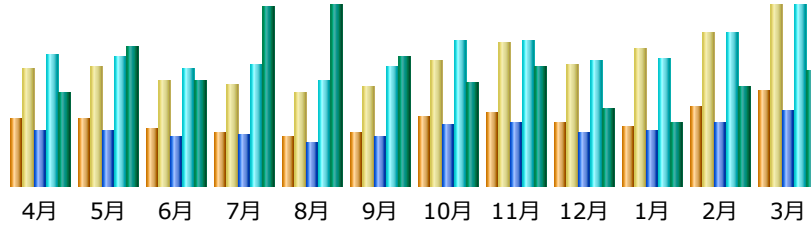

日本: 7,932 件
 海外: 38,323 件
 不明: 0 件

国内外のアクセスページ数比率（2023年度）

月別のMOTIF利用状況（2023年度）

更新日時：2024年4月2日 16時07分

月	訪問者	訪問数	ページ	件数	バイト
4月	3,948	5,755	32,516	39,571	2.64 GB
5月	4,007	5,804	25,260	32,368	1.80 GB
6月	3,607	5,152	23,882	29,861	2.76 GB
7月	3,234	4,760	19,285	24,724	1.97 GB
8月	3,150	4,648	240,014	245,569	1.89 GB
9月	3,133	4,659	238,050	243,255	3.35 GB
10月	3,604	5,332	236,313	242,458	2.05 GB
11月	4,004	5,680	120,282	127,085	1.38 GB
12月	3,590	5,534	22,637	28,588	1.69 GB
1月	3,749	6,716	406,561	412,505	3.59 GB
2月	3,530	5,335	136,732	142,260	3.15 GB
3月	4,015	5,924	183,514	190,085	3.49 GB
合計	43,571	65,299	1,685,046	1,758,329	29.76 GB

日本: 25,393 件
 海外: 1,659,653 件
 不明: 0 件

国内外のアクセスページ数比率（2023年度）

月別のMAFFT利用状況（2023年度）

更新日時：2024年4月2日 12時43分

月	訪問者	訪問数	ページ	件数	バイト
4月	1,294	1,536	6,411	14,164	112.57 MB
5月	1,400	1,708	5,833	13,091	101.14 MB
6月	1,209	1,593	6,078	13,231	105.38 MB
7月	1,093	1,305	5,288	11,878	57.70 MB
8月	818	994	3,653	8,286	102.02 MB
9月	979	1,168	4,045	9,153	67.54 MB
10月	1,193	1,489	6,154	13,331	143.06 MB
11月	1,276	1,544	7,110	15,101	102.85 MB
12月	1,178	1,519	5,488	12,228	70.87 MB
1月	1,067	1,314	4,632	9,779	59.68 MB
2月	1,827	2,172	7,597	16,910	80.11 MB
3月	1,865	2,218	7,722	16,880	128.71 MB
合計	15,199	18,560	70,011	154,032	1.11 GB

日本: 12,550 件
 海外: 57,461 件
 不明: 0 件

国内外のアクセスページ数比率（2023年度）

月別のCLUSTALW利用状況（2023年度）

更新日時：2024年4月1日 21時01分

月	訪問者	訪問数	ページ	件数	バイト
4月	26,909	47,211	312,165	748,843	12.67 GB
5月	27,334	48,144	311,869	746,770	18.84 GB
6月	23,239	42,606	280,191	673,868	14.17 GB
7月	21,510	41,268	288,747	693,980	24.32 GB
8月	19,871	37,373	252,313	607,530	24.42 GB
9月	21,613	39,845	284,062	679,877	17.63 GB
10月	27,731	50,514	348,526	837,009	14.10 GB
11月	29,555	57,977	358,511	836,655	16.18 GB
12月	25,236	49,291	302,197	718,775	10.32 GB
1月	24,253	55,333	314,117	735,950	8.53 GB
2月	32,118	61,764	367,819	883,733	13.48 GB
3月	38,662	73,097	433,902	1,035,554	15.49 GB
合計	318,031	604,423	3,854,419	9,198,544	190.14 GB