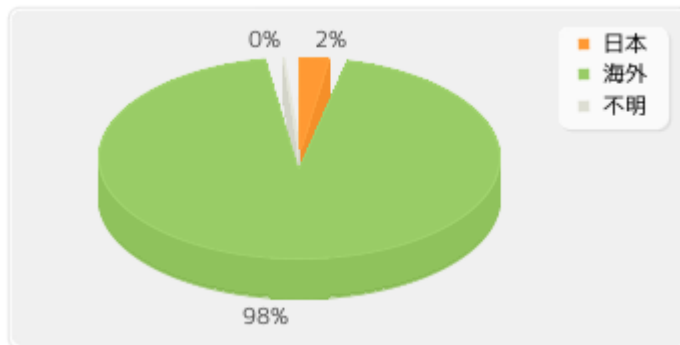

日本: 4,493 件
 海外: 34,208 件
 不明: 0 件

国内外のアクセスページ数比率（2023年度）

月別のOC利用状況（2023年度）

更新日時：2024年4月2日 16時09分

月	訪問者	訪問数	ページ	件数	バイト
4月	287	455	837	3,369	5.52 GB
5月	350	597	5,220	9,168	124.37 GB
6月	277	458	964	2,954	14.17 GB
7月	329	522	1,207	3,363	15.92 GB
8月	405	1,478	8,332	10,682	57.95 GB
9月	505	1,192	2,944	4,648	15.62 GB
10月	476	2,331	2,992	4,794	16.59 GB
11月	660	1,218	2,992	5,437	22.33 GB
12月	2,197	2,576	4,366	6,395	11.85 GB
1月	6,066	6,417	7,952	10,607	46.41 GB
2月	6,216	6,569	7,148	9,201	10.69 GB
3月	5,138	5,876	6,616	9,521	22.08 GB
合計	22,906	29,689	51,570	80,139	363.50 GB

日本: 1,271 件
 海外: 50,299 件
 不明: 0 件

国内外のアクセスページ数比率（2023年度）

月別のVirus-Host DB利用状況（2023年度）

更新日時：2024年4月2日 16時57分

月	訪問者	訪問数	ページ	件数	バイト
4月	6,787	8,885	20,769	98,512	15.63 GB
5月	7,725	10,666	23,900	107,972	21.28 GB
6月	6,725	8,746	17,714	94,898	12.29 GB
7月	6,464	8,594	36,917	104,651	11.49 GB
8月	8,211	11,099	19,061	93,676	13.24 GB
9月	8,537	11,371	24,099	100,052	21.46 GB
10月	8,826	13,046	27,776	109,293	11.60 GB
11月	9,101	20,831	56,971	139,112	13.84 GB
12月	9,736	15,117	25,677	99,893	11.93 GB
1月	9,149	20,807	38,372	115,108	27.99 GB
2月	7,883	11,711	24,733	93,991	18.54 GB
3月	9,302	13,738	75,215	152,805	44.70 GB
合計	98,446	154,611	391,204	1,309,963	223.99 GB