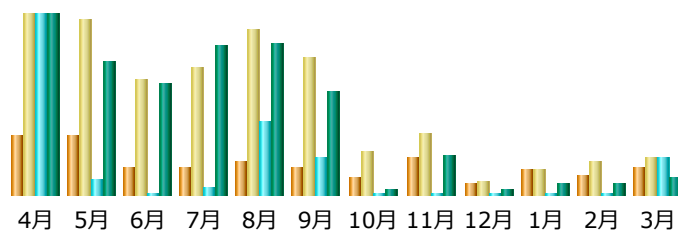

月別のMEDICUS FTP利用状況（2023年度）

更新日時：2024年4月1日 21時34分

月	訪問者	訪問数	件数	バイト
4月	40	124	45,935	3.35 GB
5月	41	121	3,697	2.49 GB
6月	18	79	306	2.06 GB
7月	19	87	1,717	2.77 GB
8月	23	114	18,386	2.80 GB
9月	19	94	9,613	1.93 GB
10月	12	30	89	88.26 MB
11月	25	42	159	736.04 MB
12月	8	9	28	81.19 MB
1月	17	17	64	191.73 MB
2月	13	23	69	199.28 MB
3月	18	25	9,207	322.60 MB
合計	253	765	89,270	16.98 GB