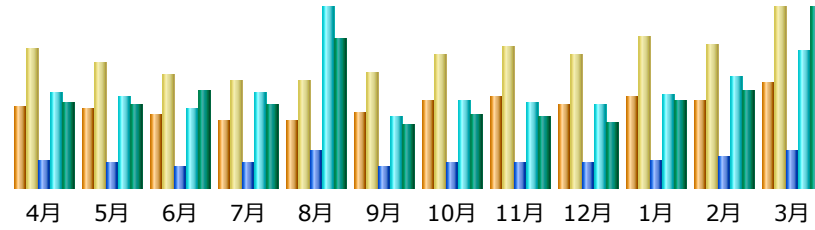

日本: 42,683 件
 海外: 70,216 件
 不明: 0 件

国内外のアクセスページ数比率（2023年度）

月別のVipTree利用状況（2023年度）

更新日時：2024年4月2日 16時59分

月	訪問者	訪問数	ページ	件数	バイト
4月	1,034	1,961	50,649	158,661	4.88 GB
5月	1,209	2,225	63,639	191,590	7.98 GB
6月	1,358	2,452	57,741	188,448	3.69 GB
7月	1,016	1,890	53,994	178,479	3.52 GB
8月	1,000	1,882	44,481	148,409	2.92 GB
9月	1,234	2,346	62,109	235,584	2.41 GB
10月	1,174	2,049	49,048	167,040	2.81 GB
11月	1,281	2,378	62,169	196,035	3.70 GB
12月	1,127	2,180	46,011	161,131	3.46 GB
1月	1,128	2,331	55,881	236,815	3.96 GB
2月	1,180	2,118	59,795	205,507	4.26 GB
3月	1,514	2,812	61,372	219,961	4.79 GB
合計	14,255	26,624	666,889	2,287,660	48.38 GB

日本: 68,118 件
 海外: 598,771 件
 不明: 0 件

国内外のアクセスページ数比率（2023年度）

月別のKAAS利用状況（2023年度）

更新日時：2024年4月1日 21時42分

月	訪問者	訪問数	ページ	件数	バイト
4月	2,963	5,734	40,654	63,336	5.90 GB
5月	3,271	5,950	42,609	65,097	5.37 GB
6月	2,663	5,247	41,645	63,616	10.32 GB
7月	2,598	4,557	29,794	47,620	3.21 GB
8月	2,366	4,399	68,017	90,451	7.69 GB
9月	2,580	4,704	32,851	50,285	6.10 GB
10月	2,769	5,006	34,387	52,352	4.90 GB
11月	2,824	5,293	34,205	52,881	5.29 GB
12月	2,970	5,635	34,092	52,646	3.93 GB
1月	3,049	6,360	34,602	53,267	3.41 GB
2月	3,273	5,447	40,633	59,555	3.70 GB
3月	3,220	6,110	40,105	61,405	4.62 GB
合計	34,546	64,442	473,594	712,511	64.45 GB

日本: 24,883 件
 海外: 448,711 件
 不明: 0 件

国内外のアクセスページ数比率（2023年度）

月別のKofamKOALA利用状況（2023年度）

更新日時：2024年4月2日 12時37分

月	訪問者	訪問数	ページ	件数	バイト
4月	1,870	3,165	12,037	42,642	2.67 GB
5月	1,797	2,830	11,453	41,034	2.62 GB
6月	1,659	2,568	9,756	35,104	3.00 GB
7月	1,543	2,436	11,345	42,641	2.62 GB
8月	1,542	2,427	16,971	80,851	4.64 GB
9月	1,689	2,605	9,021	31,744	1.98 GB
10月	2,007	3,037	10,827	39,317	2.27 GB
11月	2,054	3,225	11,455	38,117	2.21 GB
12月	1,913	3,026	10,978	37,241	2.02 GB
1月	2,054	3,448	12,199	41,775	2.72 GB
2月	1,978	3,263	14,288	49,795	3.05 GB
3月	2,376	4,108	16,935	61,241	5.61 GB
合計	22,482	36,138	147,265	541,502	35.41 GB