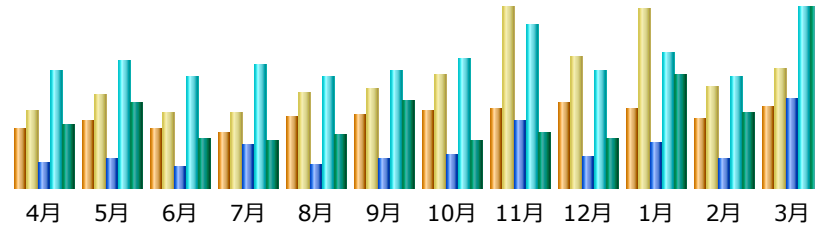

日本: 200,593 件
 海外: 6,504,054 件
 不明: 0 件

国内外のアクセスページ数比率（2023年度）

月別のMGENES利用状況（2023年度）

更新日時：2024年4月2日 16時00分

月	訪問者	訪問数	ページ	件数	バイト
4月	588	750	1,332	2,495	293.58 MB
5月	534	682	1,800	2,764	227.44 GB
6月	572	765	6,066	6,950	346.73 GB
7月	557	934	3,901	4,716	240.59 GB
8月	482	650	1,728	2,526	245.44 GB
9月	863	1,237	3,483	4,287	7829.84 GB
10月	951	1,316	2,825	3,803	417.07 GB
11月	1,166	1,925	3,288	4,207	80.00 GB
12月	2,405	3,207	5,557	7,325	561.86 GB
1月	1,701	2,097	2,933	4,391	194.94 GB
2月	1,649	1,968	2,594	4,630	1055.02 GB
3月	1,316	2,066	3,194	4,412	2654.96 GB
合計	12,784	17,597	38,701	52,506	13854.21 GB

日本: 4,493 件
 海外: 34,208 件
 不明: 0 件

国内外のアクセスページ数比率（2023年度）

月別のOC利用状況（2023年度）

更新日時：2024年4月2日 16時09分

月	訪問者	訪問数	ページ	件数	バイト
4月	287	455	837	3,369	5.52 GB
5月	350	597	5,220	9,168	124.37 GB
6月	277	458	964	2,954	14.17 GB
7月	329	522	1,207	3,363	15.92 GB
8月	405	1,478	8,332	10,682	57.95 GB
9月	505	1,192	2,944	4,648	15.62 GB
10月	476	2,331	2,992	4,794	16.59 GB
11月	660	1,218	2,992	5,437	22.33 GB
12月	2,197	2,576	4,366	6,395	11.85 GB
1月	6,066	6,417	7,952	10,607	46.41 GB
2月	6,216	6,569	7,148	9,201	10.69 GB
3月	5,138	5,876	6,616	9,521	22.08 GB
合計	22,906	29,689	51,570	80,139	363.50 GB

日本: 1,271 件
 海外: 50,299 件
 不明: 0 件

国内外のアクセスページ数比率（2023年度）

月別のVirus-Host DB利用状況（2023年度）

更新日時：2024年4月2日 16時57分

月	訪問者	訪問数	ページ	件数	バイト
4月	6,787	8,885	20,769	98,512	15.63 GB
5月	7,725	10,666	23,900	107,972	21.28 GB
6月	6,725	8,746	17,714	94,898	12.29 GB
7月	6,464	8,594	36,917	104,651	11.49 GB
8月	8,211	11,099	19,061	93,676	13.24 GB
9月	8,537	11,371	24,099	100,052	21.46 GB
10月	8,826	13,046	27,776	109,293	11.60 GB
11月	9,101	20,831	56,971	139,112	13.84 GB
12月	9,736	15,117	25,677	99,893	11.93 GB
1月	9,149	20,807	38,372	115,108	27.99 GB
2月	7,883	11,711	24,733	93,991	18.54 GB
3月	9,302	13,738	75,215	152,805	44.70 GB
合計	98,446	154,611	391,204	1,309,963	223.99 GB