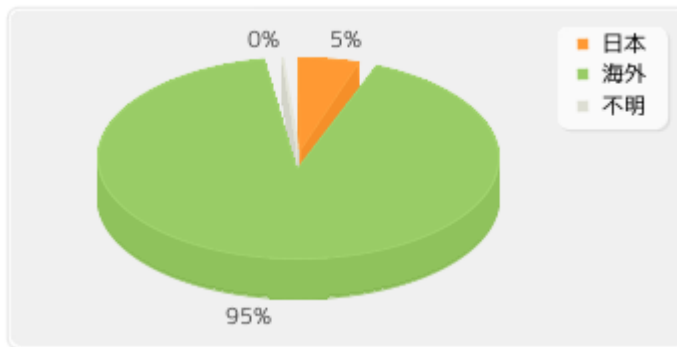

日本: 24,883 件
 海外: 448,711 件
 不明: 0 件

国内外のアクセスページ数比率（2023年度）

月別のKofamKOALA利用状況（2023年度）

更新日時：2024年4月2日 12時37分

月	訪問者	訪問数	ページ	件数	バイト
4月	1,870	3,165	12,037	42,642	2.67 GB
5月	1,797	2,830	11,453	41,034	2.62 GB
6月	1,659	2,568	9,756	35,104	3.00 GB
7月	1,543	2,436	11,345	42,641	2.62 GB
8月	1,542	2,427	16,971	80,851	4.64 GB
9月	1,689	2,605	9,021	31,744	1.98 GB
10月	2,007	3,037	10,827	39,317	2.27 GB
11月	2,054	3,225	11,455	38,117	2.21 GB
12月	1,913	3,026	10,978	37,241	2.02 GB
1月	2,054	3,448	12,199	41,775	2.72 GB
2月	1,978	3,263	14,288	49,795	3.05 GB
3月	2,376	4,108	16,935	61,241	5.61 GB
合計	22,482	36,138	147,265	541,502	35.41 GB