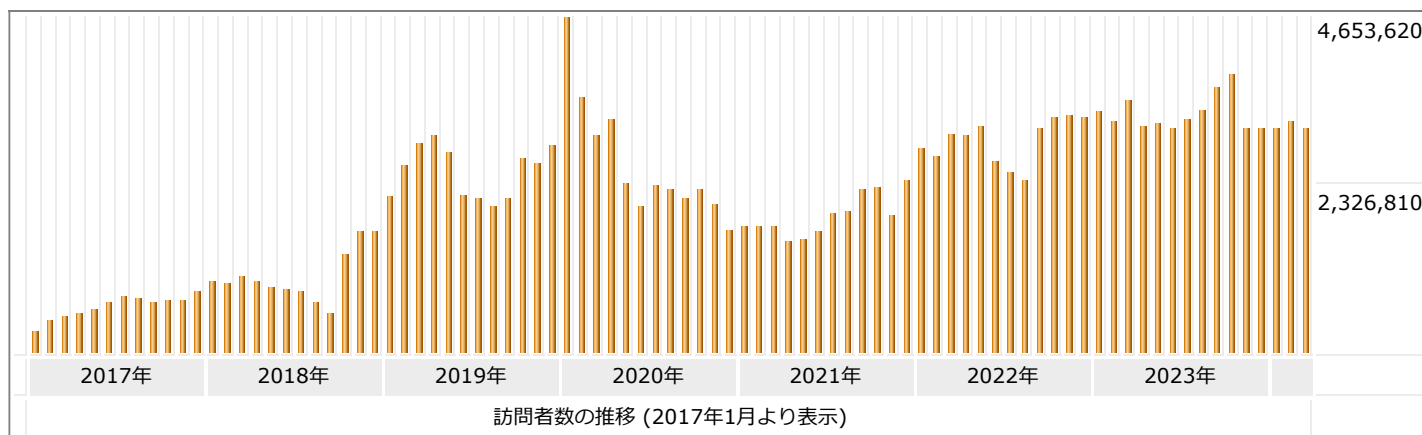

国内外のアクセスページ数比率（2023年度）

訪問者数の推移（2017年1月より表示）