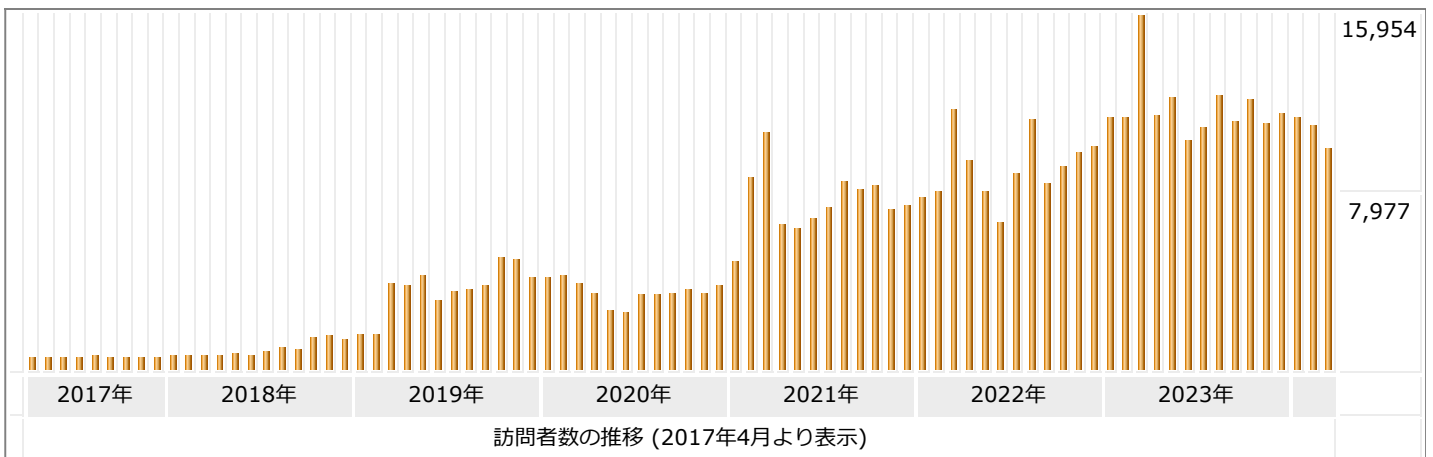

日本: 130,511,979 件
 海外: 45,492,947 件
 不明: 0 件

国内外のアクセスページ数比率（2023年度）

訪問者数の推移（2017年1月より表示）

月別のお薬手帳利用状況（2023年度）

更新日時：2024年4月2日 16時20分

4月 5月 6月 7月 8月 9月 10月 11月 12月 1月 2月 3月

月	訪問者	訪問数	ページ	件数	バイト
4月	11,516	13,626	53,370	56,181	175.36 MB
5月	12,241	14,726	59,439	62,366	186.11 MB
6月	10,355	12,782	56,213	59,415	186.69 MB
7月	10,938	13,314	55,079	58,108	180.56 MB
8月	12,388	14,852	58,683	61,752	174.72 MB
9月	11,210	13,523	52,673	55,434	166.65 MB
10月	12,148	14,654	54,971	57,623	159.47 MB
11月	11,138	13,528	51,706	54,504	153.41 MB
12月	11,531	13,979	59,872	63,388	185.00 MB
1月	11,414	14,212	54,609	57,867	170.64 MB
2月	11,006	13,819	56,476	60,221	183.00 MB
3月	9,969	12,909	51,965	54,862	157.75 MB
合計	135,854	165,924	665,056	701,721	2.03 GB

日本: 640,527 件
 海外: 24,529 件
 不明: 0 件

国内外のアクセスページ数比率（2023年度）

訪問者数の推移（2017年4月より表示）

月別のKEGG API利用状況（2023年度）

更新日時：2024年4月13日 15時58分

月	訪問者	訪問数	ページ	件数	バイト
4月	29,008	68,463	65,536,290	65,536,624	768.69 GB
5月	28,729	67,714	37,666,091	37,666,598	707.82 GB
6月	27,562	66,016	36,800,505	36,800,976	634.97 GB
7月	27,770	65,778	39,041,389	39,041,863	888.08 GB
8月	28,233	68,746	35,123,698	35,124,188	868.32 GB
9月	1,052,267	2,822,293	44,189,884	44,190,332	745.01 GB
10月	983,768	3,060,399	30,452,917	30,453,317	621.93 GB
11月	33,182	80,220	31,076,714	31,077,195	686.18 GB
12月	32,280	75,494	32,714,399	32,714,850	1262.98 GB
1月	33,293	79,203	30,340,621	30,341,101	682.62 GB
2月	30,102	67,035	40,653,252	40,653,693	755.62 GB
3月	64,532	115,289	66,063,228	66,063,602	2241.53 GB
合計	2,370,726	6,636,650	489,658,988	489,664,339	10863.74 GB