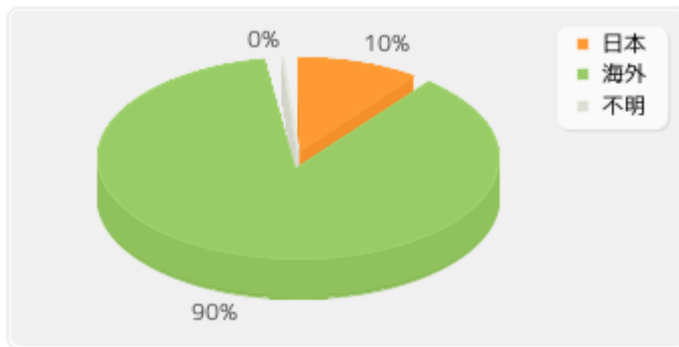

日本: 42,683 件
 海外: 70,216 件
 不明: 0 件

国内外のアクセスページ数比率（2023年度）

月別のVipTree利用状況（2023年度）

更新日時：2024年4月2日 16時59分

月	訪問者	訪問数	ページ	件数	バイト
4月	1,034	1,961	50,649	158,661	4.88 GB
5月	1,209	2,225	63,639	191,590	7.98 GB
6月	1,358	2,452	57,741	188,448	3.69 GB
7月	1,016	1,890	53,994	178,479	3.52 GB
8月	1,000	1,882	44,481	148,409	2.92 GB
9月	1,234	2,346	62,109	235,584	2.41 GB
10月	1,174	2,049	49,048	167,040	2.81 GB
11月	1,281	2,378	62,169	196,035	3.70 GB
12月	1,127	2,180	46,011	161,131	3.46 GB
1月	1,128	2,331	55,881	236,815	3.96 GB
2月	1,180	2,118	59,795	205,507	4.26 GB
3月	1,514	2,812	61,372	219,961	4.79 GB
合計	14,255	26,624	666,889	2,287,660	48.38 GB