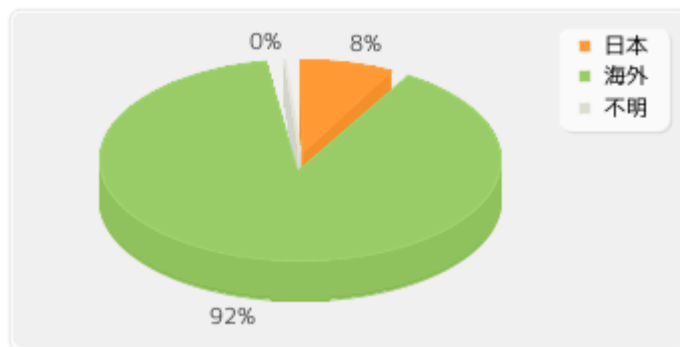

日本： 1,587 件
 海外： 119,922 件
 不明： 0 件

国内外のアクセスページ数比率（2023年度）

訪問者数の推移（2017年1月より表示）

月別のReaction Ontology利用状況（2023年度）

更新日時：2024年4月2日 16時27分

月	訪問者	訪問数	ページ	件数	バイト
4月	1,166	1,399	6,274	73,055	728.54 MB
5月	1,242	1,509	8,576	84,432	988.56 MB
6月	1,163	1,481	5,935	92,563	926.54 MB
7月	1,043	1,330	8,420	65,848	640.30 MB
8月	1,142	1,433	8,276	63,122	619.68 MB
9月	1,213	1,473	7,999	69,610	665.37 MB
10月	1,399	1,713	8,200	86,240	882.30 MB
11月	1,510	2,086	8,699	81,725	925.47 MB
12月	1,943	2,401	9,320	85,788	880.98 MB
1月	1,426	1,850	6,976	84,137	841.37 MB
2月	1,279	1,603	5,838	67,003	667.60 MB
3月	1,575	1,991	10,351	99,727	988.22 MB
合計	16,101	20,269	94,864	953,250	9.53 GB

日本: 7,483 件
 海外: 87,381 件
 不明: 0 件

国内外のアクセスページ数比率（2023年度）

月別のvarDB利用状況（2023年度）

更新日時：2024年4月2日 16時55分

月	訪問者	訪問数	ページ	件数	バイト
4月	754	1,146	1,849	3,551	54.90 MB
5月	761	1,316	2,101	3,884	55.05 MB
6月	725	1,240	1,905	3,453	46.59 MB
7月	964	1,558	2,508	4,515	62.47 MB
8月	663	1,119	1,838	3,330	45.81 MB
9月	611	1,029	1,694	3,200	47.48 MB
10月	729	1,297	2,094	4,278	66.86 MB
11月	1,178	1,929	3,062	6,248	89.92 MB
12月	942	1,787	2,776	4,735	67.28 MB
1月	915	1,669	2,644	4,753	63.95 MB
2月	1,049	1,605	2,355	4,099	55.36 MB
3月	1,026	1,708	2,791	5,080	73.14 MB
合計	10,317	17,403	27,617	51,126	728.81 MB