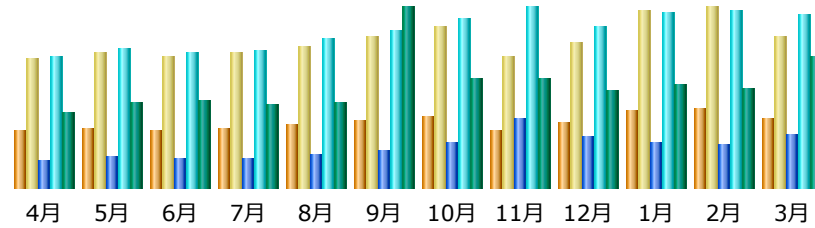

月	訪問者	訪問数	ページ	件数	バイト
4月	3,351,250	7,475,897	21,130,301	100,310,213	6462.83 GB
5月	3,428,232	7,792,070	23,231,178	106,876,786	7238.42 GB
6月	3,317,572	7,615,907	22,629,975	104,450,249	7522.75 GB
7月	3,456,268	7,850,412	22,536,000	105,860,655	7061.83 GB
8月	3,605,220	8,153,217	25,972,770	114,259,237	7287.99 GB
9月	3,940,288	8,757,638	28,574,968	120,651,234	15501.06 GB
10月	4,110,808	9,295,988	34,371,927	130,368,686	9372.14 GB
11月	3,362,574	7,579,465	53,967,517	138,815,416	9472.17 GB
12月	3,813,110	8,379,390	38,976,456	124,009,331	8273.32 GB
1月	4,500,553	10,304,592	34,670,756	134,368,086	8829.53 GB
2月	4,584,418	10,440,468	33,543,337	136,504,645	8605.81 GB
3月	3,974,515	8,787,755	40,794,302	132,802,096	11297.24 GB
合計	45,444,808	102,432,799	380,399,487	1,449,276,634	106925.09 GB

日本: 141,887,473 件
 海外: 238,512,014 件
 不明: 0 件

国内外のアクセスページ数比率（2023年度）

月別のKEGG利用状況（2023年度）

更新日時：2024年4月2日 12時34分

月	訪問者	訪問数	ページ	件数	バイト
4月	3,137,637	6,972,070	16,140,455	88,553,696	4985.96 GB
5月	3,199,509	7,225,080	17,380,772	93,366,331	5222.95 GB
6月	3,120,469	7,112,742	17,542,429	92,309,993	5103.61 GB
7月	3,253,443	7,357,164	17,426,770	94,681,709	5292.44 GB
8月	3,372,025	7,611,520	18,720,920	101,145,580	5506.23 GB
9月	3,690,767	8,152,485	20,457,327	106,013,309	5786.08 GB
10月	3,854,081	8,636,955	21,525,214	109,671,387	6203.91 GB
11月	3,125,575	6,964,758	25,369,330	102,219,738	5441.50 GB
12月	3,116,748	6,866,998	25,362,585	100,826,371	5377.38 GB
1月	3,107,065	6,865,992	23,354,780	100,596,680	5476.23 GB
2月	3,224,016	7,084,505	23,588,577	103,020,889	5618.53 GB
3月	3,120,101	6,848,980	31,656,397	108,129,930	6255.69 GB
合計	39,321,436	87,699,249	258,525,556	1,200,535,613	66270.50 GB