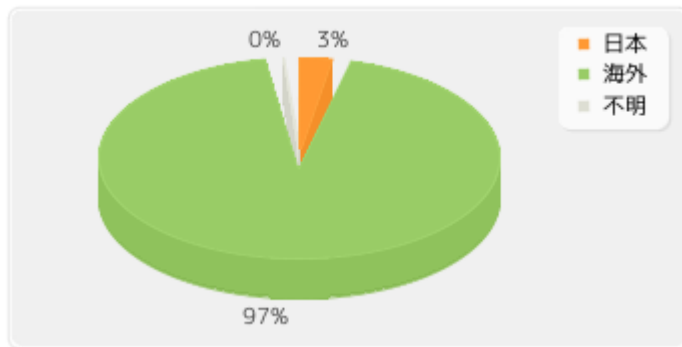

日本: 7,483 件
 海外: 87,381 件
 不明: 0 件

国内外のアクセスページ数比率（2023年度）

月別のvarDB利用状況（2023年度）

更新日時：2024年4月2日 16時55分

月	訪問者	訪問数	ページ	件数	バイト
4月	754	1,146	1,849	3,551	54.90 MB
5月	761	1,316	2,101	3,884	55.05 MB
6月	725	1,240	1,905	3,453	46.59 MB
7月	964	1,558	2,508	4,515	62.47 MB
8月	663	1,119	1,838	3,330	45.81 MB
9月	611	1,029	1,694	3,200	47.48 MB
10月	729	1,297	2,094	4,278	66.86 MB
11月	1,178	1,929	3,062	6,248	89.92 MB
12月	942	1,787	2,776	4,735	67.28 MB
1月	915	1,669	2,644	4,753	63.95 MB
2月	1,049	1,605	2,355	4,099	55.36 MB
3月	1,026	1,708	2,791	5,080	73.14 MB
合計	10,317	17,403	27,617	51,126	728.81 MB