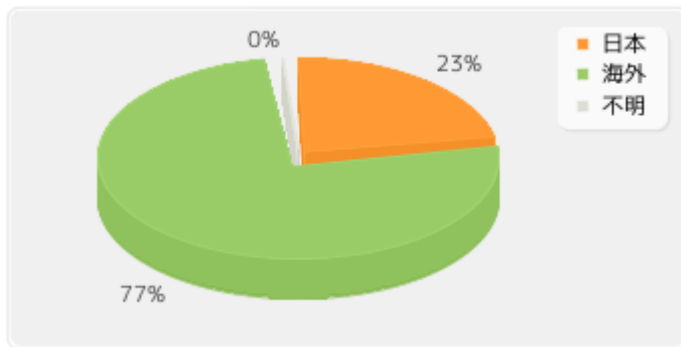

日本: 25,393 件
 海外: 1,659,653 件
 不明: 0 件

国内外のアクセスページ数比率（2023年度）

月別のMAFFT利用状況（2023年度）

更新日時：2024年4月2日 12時43分

月	訪問者	訪問数	ページ	件数	バイト
4月	1,294	1,536	6,411	14,164	112.57 MB
5月	1,400	1,708	5,833	13,091	101.14 MB
6月	1,209	1,593	6,078	13,231	105.38 MB
7月	1,093	1,305	5,288	11,878	57.70 MB
8月	818	994	3,653	8,286	102.02 MB
9月	979	1,168	4,045	9,153	67.54 MB
10月	1,193	1,489	6,154	13,331	143.06 MB
11月	1,276	1,544	7,110	15,101	102.85 MB
12月	1,178	1,519	5,488	12,228	70.87 MB
1月	1,067	1,314	4,632	9,779	59.68 MB
2月	1,827	2,172	7,597	16,910	80.11 MB
3月	1,865	2,218	7,722	16,880	128.71 MB
合計	15,199	18,560	70,011	154,032	1.11 GB

日本: 12,550 件
 海外: 57,461 件
 不明: 0 件

国内外のアクセスページ数比率（2023年度）

月別のCLUSTALW利用状況（2023年度）

更新日時：2024年4月1日 21時01分

月	訪問者	訪問数	ページ	件数	バイト
4月	26,909	47,211	312,165	748,843	12.67 GB
5月	27,334	48,144	311,869	746,770	18.84 GB
6月	23,239	42,606	280,191	673,868	14.17 GB
7月	21,510	41,268	288,747	693,980	24.32 GB
8月	19,871	37,373	252,313	607,530	24.42 GB
9月	21,613	39,845	284,062	679,877	17.63 GB
10月	27,731	50,514	348,526	837,009	14.10 GB
11月	29,555	57,977	358,511	836,655	16.18 GB
12月	25,236	49,291	302,197	718,775	10.32 GB
1月	24,253	55,333	314,117	735,950	8.53 GB
2月	32,118	61,764	367,819	883,733	13.48 GB
3月	38,662	73,097	433,902	1,035,554	15.49 GB
合計	318,031	604,423	3,854,419	9,198,544	190.14 GB