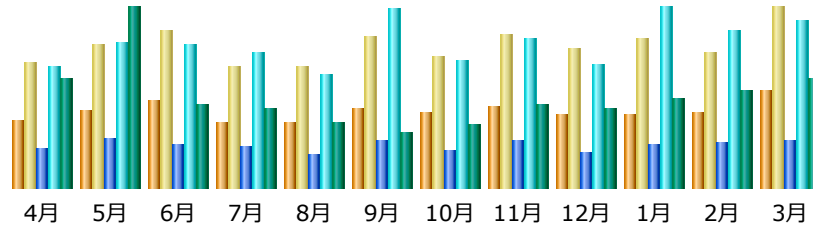

日本: 118,967 件
 海外: 1,251,716 件
 不明: 0 件

国内外のアクセスページ数比率（2023年度）

月別のサービス訪問者数比較（2023年度）

月	DigAlign	ViPTree	KAAS	KofamKOALA	GENIES	DINIES
4月	136	1,034	2,963	1,870	94	169
5月	215	1,209	3,271	1,797	124	202
6月	181	1,358	2,663	1,659	139	210
7月	175	1,016	2,598	1,543	118	200
8月	111	1,000	2,366	1,542	142	225
9月	148	1,234	2,580	1,689	131	231
10月	142	1,174	2,769	2,007	112	209
11月	214	1,281	2,824	2,054	139	239
12月	220	1,127	2,970	1,913	143	269
1月	230	1,128	3,049	2,054	187	283
2月	248	1,180	3,273	1,978	203	306
3月	422	1,514	3,220	2,376	173	302
合計	2,442	14,255	34,546	22,482	1,705	2,845

月別のDiGAlign利用状況（2023年度）

更新日時：2024年4月1日 21時03分

月	訪問者	訪問数	ページ	件数	バイト
4月	136	182	5,503	12,587	1006.90 MB
5月	215	316	17,592	23,091	642.82 MB
6月	181	311	11,732	19,520	518.49 MB
7月	175	284	7,395	11,181	156.80 MB
8月	111	175	2,485	4,161	67.49 MB
9月	148	235	13,098	39,327	49.90 MB
10月	142	241	3,818	6,700	53.86 MB
11月	214	316	4,044	7,412	271.04 MB
12月	220	365	6,466	13,092	321.01 MB
1月	230	422	21,543	49,888	245.27 MB
2月	248	368	7,839	16,167	302.18 MB
3月	422	672	11,384	23,920	995.55 MB
合計	2,442	3,887	112,899	227,046	4.52 GB

日本: 42,683 件
 海外: 70,216 件
 不明: 0 件

国内外のアクセスページ数比率（2023年度）

月別のVipTree利用状況（2023年度）

更新日時：2024年4月2日 16時59分

月	訪問者	訪問数	ページ	件数	バイト
4月	1,034	1,961	50,649	158,661	4.88 GB
5月	1,209	2,225	63,639	191,590	7.98 GB
6月	1,358	2,452	57,741	188,448	3.69 GB
7月	1,016	1,890	53,994	178,479	3.52 GB
8月	1,000	1,882	44,481	148,409	2.92 GB
9月	1,234	2,346	62,109	235,584	2.41 GB
10月	1,174	2,049	49,048	167,040	2.81 GB
11月	1,281	2,378	62,169	196,035	3.70 GB
12月	1,127	2,180	46,011	161,131	3.46 GB
1月	1,128	2,331	55,881	236,815	3.96 GB
2月	1,180	2,118	59,795	205,507	4.26 GB
3月	1,514	2,812	61,372	219,961	4.79 GB
合計	14,255	26,624	666,889	2,287,660	48.38 GB