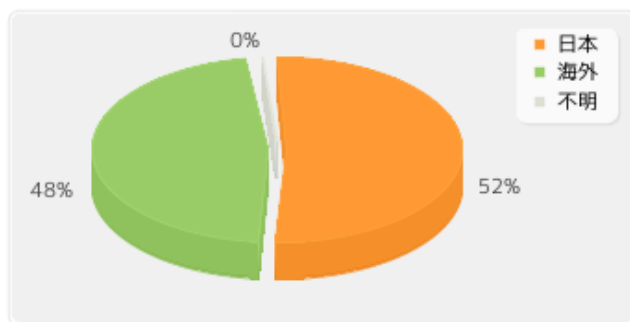

月	訪問者	訪問数	ページ	件数	バイト
4月	3,351,250	7,475,897	21,130,301	100,310,213	6462.83 GB
5月	3,428,232	7,792,070	23,231,178	106,876,786	7238.42 GB
6月	3,317,572	7,615,907	22,629,975	104,450,249	7522.75 GB
7月	3,456,268	7,850,412	22,536,000	105,860,655	7061.83 GB
8月	3,605,220	8,153,217	25,972,770	114,259,237	7287.99 GB
9月	3,940,288	8,757,638	28,574,968	120,651,234	15501.06 GB
10月	4,110,808	9,295,988	34,371,927	130,368,686	9372.14 GB
11月	3,362,574	7,579,465	53,967,517	138,815,416	9472.17 GB
12月	3,813,110	8,379,390	38,976,456	124,009,331	8273.32 GB
1月	4,500,553	10,304,592	34,670,756	134,368,086	8829.53 GB
2月	4,584,418	10,440,468	33,543,337	136,504,645	8605.81 GB
3月	3,974,515	8,787,755	40,794,302	132,802,096	11297.24 GB
合計	45,444,808	102,432,799	380,399,487	1,449,276,634	106925.09 GB

日本: 141,887,473 件
 海外: 238,512,014 件
 不明: 0 件

国内外のアクセスページ数比率（2023年度）

月別のKEGG利用状況（2023年度）

更新日時：2024年4月2日 12時34分

月	訪問者	訪問数	ページ	件数	バイト
4月	3,137,637	6,972,070	16,140,455	88,553,696	4985.96 GB
5月	3,199,509	7,225,080	17,380,772	93,366,331	5222.95 GB
6月	3,120,469	7,112,742	17,542,429	92,309,993	5103.61 GB
7月	3,253,443	7,357,164	17,426,770	94,681,709	5292.44 GB
8月	3,372,025	7,611,520	18,720,920	101,145,580	5506.23 GB
9月	3,690,767	8,152,485	20,457,327	106,013,309	5786.08 GB
10月	3,854,081	8,636,955	21,525,214	109,671,387	6203.91 GB
11月	3,125,575	6,964,758	25,369,330	102,219,738	5441.50 GB
12月	3,116,748	6,866,998	25,362,585	100,826,371	5377.38 GB
1月	3,107,065	6,865,992	23,354,780	100,596,680	5476.23 GB
2月	3,224,016	7,084,505	23,588,577	103,020,889	5618.53 GB
3月	3,120,101	6,848,980	31,656,397	108,129,930	6255.69 GB
合計	39,321,436	87,699,249	258,525,556	1,200,535,613	66270.50 GB