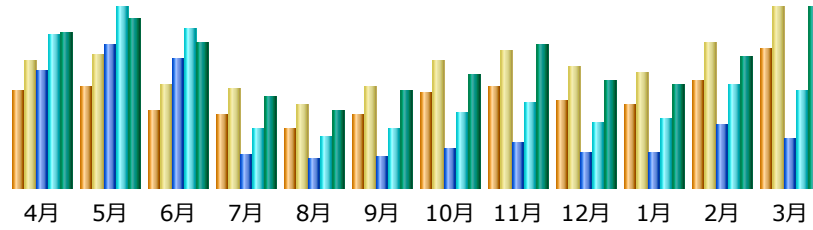

日本: 12,550 件
 海外: 57,461 件
 不明: 0 件

国内外のアクセスページ数比率（2023年度）

月別のCLUSTALW利用状況（2023年度）

更新日時：2024年4月1日 21時01分

月	訪問者	訪問数	ページ	件数	バイト
4月	26,909	47,211	312,165	748,843	12.67 GB
5月	27,334	48,144	311,869	746,770	18.84 GB
6月	23,239	42,606	280,191	673,868	14.17 GB
7月	21,510	41,268	288,747	693,980	24.32 GB
8月	19,871	37,373	252,313	607,530	24.42 GB
9月	21,613	39,845	284,062	679,877	17.63 GB
10月	27,731	50,514	348,526	837,009	14.10 GB
11月	29,555	57,977	358,511	836,655	16.18 GB
12月	25,236	49,291	302,197	718,775	10.32 GB
1月	24,253	55,333	314,117	735,950	8.53 GB
2月	32,118	61,764	367,819	883,733	13.48 GB
3月	38,662	73,097	433,902	1,035,554	15.49 GB
合計	318,031	604,423	3,854,419	9,198,544	190.14 GB

日本: 870,368 件
 海外: 2,984,051 件
 不明: 0 件

国内外のアクセスページ数比率（2023年度）

月別のPRRN利用状況（2023年度）

更新日時：2024年4月2日 16時25分

月	訪問者	訪問数	ページ	件数	バイト
4月	625	701	2,178	4,046	21.18 MB
5月	746	1,023	2,408	4,121	17.46 MB
6月	606	734	1,361	2,254	10.00 MB
7月	518	611	1,189	1,999	11.07 MB
8月	519	671	1,329	2,297	9.71 MB
9月	556	653	1,349	2,286	13.90 MB
10月	552	678	1,759	3,135	14.90 MB
11月	660	803	1,740	2,982	29.50 MB
12月	631	837	1,739	2,761	17.65 MB
1月	628	831	1,371	2,252	8.66 MB
2月	762	908	2,043	3,309	14.61 MB
3月	905	1,074	2,170	3,770	18.79 MB
合計	7,708	9,524	20,636	35,212	187.44 MB

日本: 2,049 件
 海外: 18,587 件
 不明: 0 件

国内外のアクセスページ数比率（2023年度）

月別のTREE利用状況（2023年度）

更新日時：2024年4月1日 21時18分

月	訪問者	訪問数	ページ	件数	バイト
4月	5,426	7,172	265,165	344,663	953.99 MB
5月	5,669	7,549	321,426	405,528	1.01 GB
6月	4,391	5,848	292,502	356,263	894.91 MB
7月	4,110	5,619	72,858	133,970	564.87 MB
8月	3,376	4,639	65,928	116,529	470.99 MB
9月	4,084	5,670	71,412	133,759	596.25 MB
10月	5,417	7,172	88,509	169,381	690.49 MB
11月	5,703	7,738	102,792	190,046	875.65 MB
12月	4,915	6,861	78,434	147,904	652.37 MB
1月	4,713	6,512	80,533	155,769	627.63 MB
2月	6,008	8,155	142,235	232,480	808.89 MB
3月	7,825	10,160	109,543	219,175	1.08 GB
合計	61,637	83,095	1,691,337	2,605,467	9.06 GB