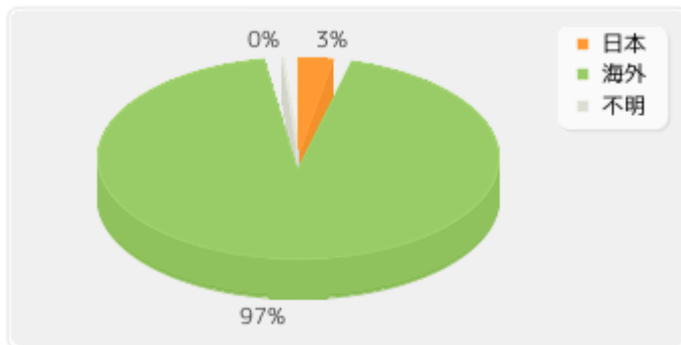

日本: 54,206,780 件
 海外: 435,452,208 件
 不明: 0 件

国内外のアクセスページ数比率（2023年度）

訪問者数の推移（2017年1月より表示）

月別のKEGGを除くサービス利用状況（2023年度）

更新日時：2024年4月1日 21時28分

月	訪問者	訪問数	ページ	件数	バイト
4月	173,794	360,846	2,778,788	6,920,514	857.35 GB
5月	185,773	389,066	3,469,506	8,306,600	1377.46 GB
6月	161,349	332,583	2,835,207	7,277,482	1824.09 GB
7月	164,660	323,097	3,103,325	6,851,956	1227.70 GB
8月	173,709	351,029	5,113,700	8,771,149	1181.52 GB
9月	186,153	422,387	5,648,502	9,530,631	9117.56 GB
10月	205,005	485,651	9,808,795	14,259,520	2390.48 GB
11月	203,617	499,172	22,417,130	26,831,867	3079.04 GB
12月	90,705	296,917	1,543,601	2,810,115	1043.13 GB
1月	95,542	341,071	1,870,778	3,329,484	1518.77 GB
2月	101,317	340,102	1,579,445	3,013,658	1322.86 GB
3月	114,561	370,577	1,934,351	3,706,339	3100.42 GB
合計	1,856,185	4,512,498	62,103,128	101,609,315	28040.36 GB

日本: 3,215,882 件
 海外: 58,887,246 件
 不明: 0 件

国内外のアクセスページ数比率（2023年度）

訪問者数の推移（2017年4月より表示）

月別のLinkDB利用状況（2023年度）

更新日時：2024年4月2日 12時41分

月	訪問者	訪問数	ページ	件数	バイト
4月	17,992	25,514	214,959	354,118	28.25 GB
5月	18,367	30,882	372,412	519,435	45.66 GB
6月	16,988	27,291	266,241	394,555	26.49 GB
7月	15,929	23,221	422,724	549,892	23.98 GB
8月	16,277	28,878	264,483	385,736	46.70 GB
9月	18,834	60,141	439,213	575,720	27.33 GB
10月	21,660	88,620	1,917,523	2,087,902	57.79 GB
11月	23,021	68,255	542,275	731,823	64.35 GB
12月	22,224	153,020	623,972	750,973	28.82 GB
1月	24,613	183,200	566,257	700,139	18.26 GB
2月	24,364	191,881	528,466	647,073	17.86 GB
3月	25,499	175,550	546,122	700,074	18.01 GB
合計	245,768	1,056,453	6,704,647	8,397,440	403.50 GB