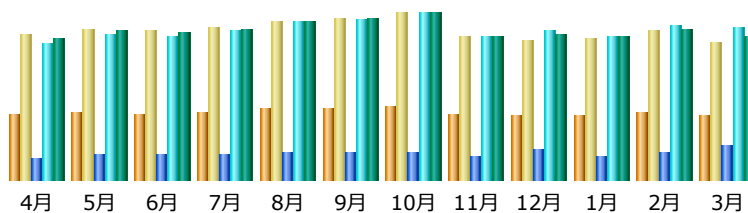

日本: 141,887,473 件
 海外: 238,512,014 件
 不明: 0 件

国内外のアクセスページ数比率（2023年度）

月別のKEGG利用状況（2023年度）

更新日時：2024年4月2日 12時34分

月	訪問者	訪問数	ページ	件数	バイト
4月	3,137,637	6,972,070	16,140,455	88,553,696	4985.96 GB
5月	3,199,509	7,225,080	17,380,772	93,366,331	5222.95 GB
6月	3,120,469	7,112,742	17,542,429	92,309,993	5103.61 GB
7月	3,253,443	7,357,164	17,426,770	94,681,709	5292.44 GB
8月	3,372,025	7,611,520	18,720,920	101,145,580	5506.23 GB
9月	3,690,767	8,152,485	20,457,327	106,013,309	5786.08 GB
10月	3,854,081	8,636,955	21,525,214	109,671,387	6203.91 GB
11月	3,125,575	6,964,758	25,369,330	102,219,738	5441.50 GB
12月	3,116,748	6,866,998	25,362,585	100,826,371	5377.38 GB
1月	3,107,065	6,865,992	23,354,780	100,596,680	5476.23 GB
2月	3,224,016	7,084,505	23,588,577	103,020,889	5618.53 GB
3月	3,120,101	6,848,980	31,656,397	108,129,930	6255.69 GB
合計	39,321,436	87,699,249	258,525,556	1,200,535,613	66270.50 GB

日本: 135,576,871 件
 海外: 122,948,685 件
 不明: 0 件

国内外のアクセスページ数比率（2023年度）

訪問者数の推移（2017年1月より表示）

月別のMEDICUS利用状況（2023年度）

更新日時：2024年4月2日 15時10分

月	訪問者	訪問数	ページ	件数	バイト
4月	2,956,667	6,560,066	12,061,346	75,643,082	4320.45 GB
5月	3,035,018	6,806,551	13,746,610	80,821,284	4575.44 GB
6月	2,967,640	6,723,571	13,665,145	80,160,997	4511.41 GB
7月	3,070,052	6,933,006	13,760,005	82,633,912	4635.14 GB
8月	3,185,273	7,183,763	14,405,484	87,832,168	4839.46 GB
9月	3,221,486	7,319,317	14,590,535	89,120,777	4954.08 GB
10月	3,270,791	7,527,812	15,153,327	92,573,288	5107.66 GB
11月	2,942,548	6,466,778	13,290,305	79,813,864	4387.14 GB
12月	2,891,449	6,296,036	17,300,254	82,851,003	4463.38 GB
1月	2,912,117	6,361,130	13,318,153	80,180,268	4378.96 GB
2月	3,046,673	6,722,924	15,427,699	85,531,619	4610.34 GB
3月	2,889,792	6,245,198	19,286,063	84,553,282	4422.32 GB
合計	36,389,506	81,146,152	176,004,926	1,001,715,544	55205.78 GB