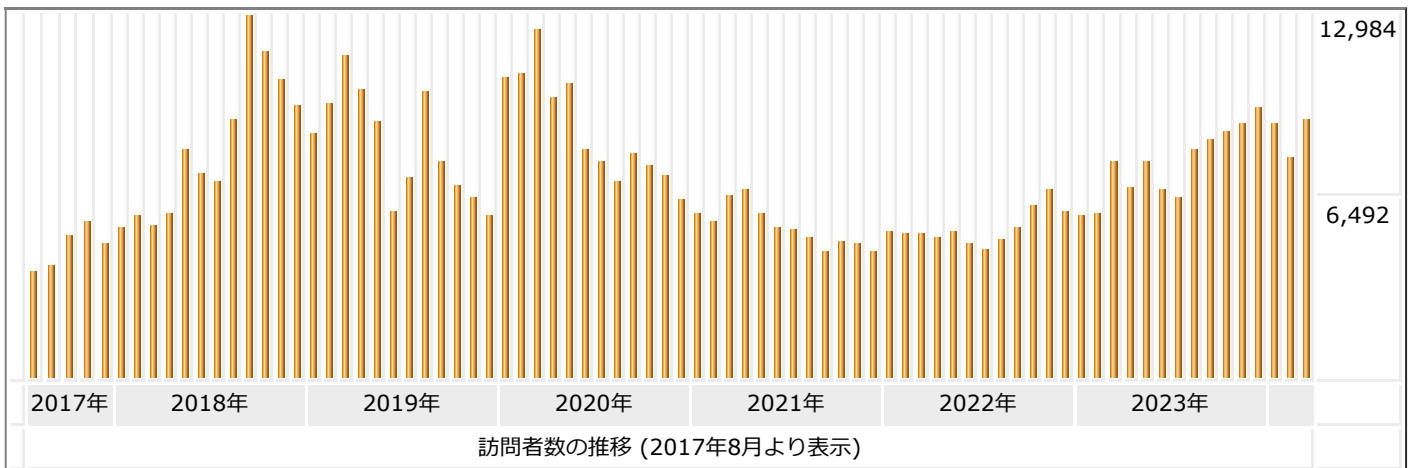

日本: 4,493 件
 海外: 34,208 件
 不明: 0 件

国内外のアクセスページ数比率（2023年度）

月別のOC利用状況（2023年度）

更新日時：2024年4月2日 16時09分

月	訪問者	訪問数	ページ	件数	バイト
4月	287	455	837	3,369	5.52 GB
5月	350	597	5,220	9,168	124.37 GB
6月	277	458	964	2,954	14.17 GB
7月	329	522	1,207	3,363	15.92 GB
8月	405	1,478	8,332	10,682	57.95 GB
9月	505	1,192	2,944	4,648	15.62 GB
10月	476	2,331	2,992	4,794	16.59 GB
11月	660	1,218	2,992	5,437	22.33 GB
12月	2,197	2,576	4,366	6,395	11.85 GB
1月	6,066	6,417	7,952	10,607	46.41 GB
2月	6,216	6,569	7,148	9,201	10.69 GB
3月	5,138	5,876	6,616	9,521	22.08 GB
合計	22,906	29,689	51,570	80,139	363.50 GB

日本: 1,271 件
 海外: 50,299 件
 不明: 0 件

国内外のアクセスページ数比率（2023年度）

月別のVirus-Host DB利用状況（2023年度）

更新日時：2024年4月2日 16時57分

月	訪問者	訪問数	ページ	件数	バイト
4月	6,787	8,885	20,769	98,512	15.63 GB
5月	7,725	10,666	23,900	107,972	21.28 GB
6月	6,725	8,746	17,714	94,898	12.29 GB
7月	6,464	8,594	36,917	104,651	11.49 GB
8月	8,211	11,099	19,061	93,676	13.24 GB
9月	8,537	11,371	24,099	100,052	21.46 GB
10月	8,826	13,046	27,776	109,293	11.60 GB
11月	9,101	20,831	56,971	139,112	13.84 GB
12月	9,736	15,117	25,677	99,893	11.93 GB
1月	9,149	20,807	38,372	115,108	27.99 GB
2月	7,883	11,711	24,733	93,991	18.54 GB
3月	9,302	13,738	75,215	152,805	44.70 GB
合計	98,446	154,611	391,204	1,309,963	223.99 GB

日本: 83,507 件
 海外: 307,697 件
 不明: 0 件

国内外のアクセスページ数比率（2023年度）

訪問者数の推移（2017年8月より表示）

月別のTaxonomy利用状況（2023年度）

更新日時：2024年4月2日 16時33分

月	訪問者	訪問数	ページ	件数	バイト
4月	1,138	1,307	2,393	11,901	140.44 MB
5月	1,065	1,218	1,906	9,762	2.89 GB
6月	918	1,073	4,369	24,608	2.55 GB
7月	954	1,072	3,317	18,006	1.87 GB
8月	765	878	32,408	38,198	2.61 GB
9月	920	1,016	1,431	7,854	110.49 MB
10月	1,047	1,276	2,762	15,064	1.76 GB
11月	1,538	7,401	18,735	34,975	887.42 MB
12月	2,228	8,666	29,100	39,356	1.53 GB
1月	4,596	5,813	10,051	47,876	461.63 MB
2月	3,203	4,209	9,546	47,642	276.26 MB
3月	1,248	1,932	5,491	27,536	5.48 GB
合計	19,620	35,861	121,509	322,778	20.51 GB