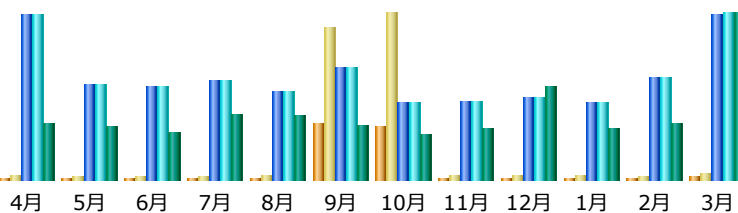

日本: 640,527 件
 海外: 24,529 件
 不明: 0 件

国内外のアクセスページ数比率（2023年度）

訪問者数の推移（2017年4月より表示）

月別のKEGG API利用状況（2023年度）

更新日時：2024年4月13日 15時58分

月	訪問者	訪問数	ページ	件数	バイト
4月	29,008	68,463	65,536,290	65,536,624	768.69 GB
5月	28,729	67,714	37,666,091	37,666,598	707.82 GB
6月	27,562	66,016	36,800,505	36,800,976	634.97 GB
7月	27,770	65,778	39,041,389	39,041,863	888.08 GB
8月	28,233	68,746	35,123,698	35,124,188	868.32 GB
9月	1,052,267	2,822,293	44,189,884	44,190,332	745.01 GB
10月	983,768	3,060,399	30,452,917	30,453,317	621.93 GB
11月	33,182	80,220	31,076,714	31,077,195	686.18 GB
12月	32,280	75,494	32,714,399	32,714,850	1262.98 GB
1月	33,293	79,203	30,340,621	30,341,101	682.62 GB
2月	30,102	67,035	40,653,252	40,653,693	755.62 GB
3月	64,532	115,289	66,063,228	66,063,602	2241.53 GB
合計	2,370,726	6,636,650	489,658,988	489,664,339	10863.74 GB

日本: 54,206,780 件
 海外: 435,452,208 件
 不明: 0 件

国内外のアクセスページ数比率（2023年度）

訪問者数の推移（2017年1月より表示）

月別のKEGGを除くサービス利用状況（2023年度）

更新日時：2024年4月1日 21時28分

月	訪問者	訪問数	ページ	件数	バイト
4月	173,794	360,846	2,778,788	6,920,514	857.35 GB
5月	185,773	389,066	3,469,506	8,306,600	1377.46 GB
6月	161,349	332,583	2,835,207	7,277,482	1824.09 GB
7月	164,660	323,097	3,103,325	6,851,956	1227.70 GB
8月	173,709	351,029	5,113,700	8,771,149	1181.52 GB
9月	186,153	422,387	5,648,502	9,530,631	9117.56 GB
10月	205,005	485,651	9,808,795	14,259,520	2390.48 GB
11月	203,617	499,172	22,417,130	26,831,867	3079.04 GB
12月	90,705	296,917	1,543,601	2,810,115	1043.13 GB
1月	95,542	341,071	1,870,778	3,329,484	1518.77 GB
2月	101,317	340,102	1,579,445	3,013,658	1322.86 GB
3月	114,561	370,577	1,934,351	3,706,339	3100.42 GB
合計	1,856,185	4,512,498	62,103,128	101,609,315	28040.36 GB