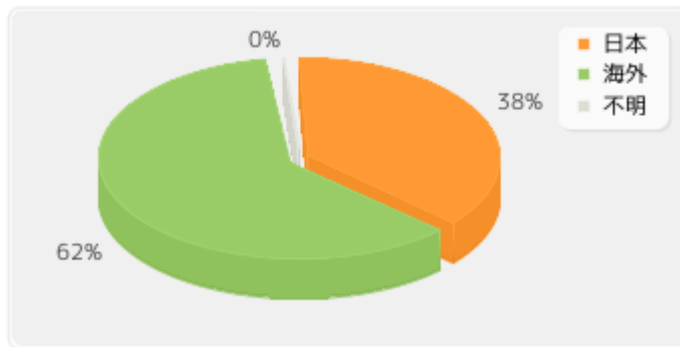

日本: 42,683 件
海外: 70,216 件
不明: 0 件

国内外のアクセスページ数比率（2023年度）