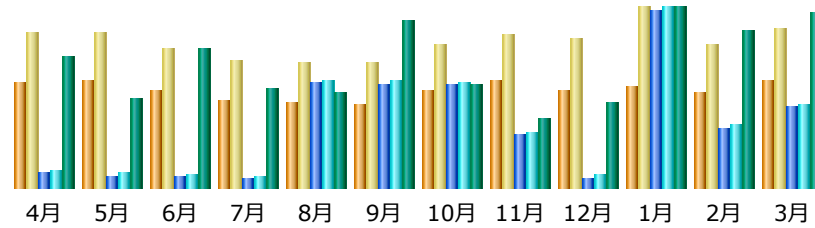

月別のBLAST利用状況（2023年度）

更新日時：2024年4月1日 20時56分

月	訪問者	訪問数	ページ	件数	バイト
4月	10,916	32,724	176,384	199,338	6.23 GB
5月	9,165	17,423	67,621	92,596	6.19 GB
6月	4,289	7,577	49,501	74,950	4.04 GB
7月	8,624	17,223	74,613	97,303	4.43 GB
8月	9,658	16,978	50,666	70,109	2.90 GB
9月	3,507	5,911	36,447	55,986	3.65 GB
10月	3,786	8,928	42,706	64,499	3.63 GB
11月	4,037	6,260	40,101	62,673	3.50 GB
12月	3,817	5,921	35,953	55,719	2.84 GB
1月	4,618	7,184	52,251	74,875	3.00 GB
2月	4,029	6,107	30,963	48,761	2.47 GB
3月	5,590	8,544	38,954	63,442	3.09 GB
合計	72,036	140,780	696,160	960,251	45.97 GB

日本: 200,433 件
 海外: 495,727 件
 不明: 0 件

国内外のアクセスページ数比率（2023年度）

月別のFASTA利用状況（2023年度）

更新日時：2024年4月1日 21時30分

月	訪問者	訪問数	ページ	件数	バイト
4月	859	1,056	2,610	4,334	139.45 MB
5月	907	1,108	2,505	4,445	104.45 MB
6月	848	1,032	2,143	3,948	114.21 MB
7月	850	1,016	2,476	4,234	145.88 MB
8月	769	911	2,748	4,135	330.14 MB
9月	829	1,001	1,791	3,344	92.16 MB
10月	893	1,061	2,036	3,855	259.71 MB
11月	925	1,075	2,314	4,324	197.84 MB
12月	831	1,028	2,071	3,889	91.66 MB
1月	852	1,113	19,415	24,774	306.34 MB
2月	1,151	1,326	2,357	4,863	162.52 MB
3月	1,461	1,704	3,789	7,553	180.59 MB
合計	11,175	13,431	46,255	73,698	2.08 GB

日本: 7,932 件
 海外: 38,323 件
 不明: 0 件

国内外のアクセスページ数比率（2023年度）

月別のMOTIF利用状況（2023年度）

更新日時：2024年4月2日 16時07分

月	訪問者	訪問数	ページ	件数	バイト
4月	3,948	5,755	32,516	39,571	2.64 GB
5月	4,007	5,804	25,260	32,368	1.80 GB
6月	3,607	5,152	23,882	29,861	2.76 GB
7月	3,234	4,760	19,285	24,724	1.97 GB
8月	3,150	4,648	240,014	245,569	1.89 GB
9月	3,133	4,659	238,050	243,255	3.35 GB
10月	3,604	5,332	236,313	242,458	2.05 GB
11月	4,004	5,680	120,282	127,085	1.38 GB
12月	3,590	5,534	22,637	28,588	1.69 GB
1月	3,749	6,716	406,561	412,505	3.59 GB
2月	3,530	5,335	136,732	142,260	3.15 GB
3月	4,015	5,924	183,514	190,085	3.49 GB
合計	43,571	65,299	1,685,046	1,758,329	29.76 GB