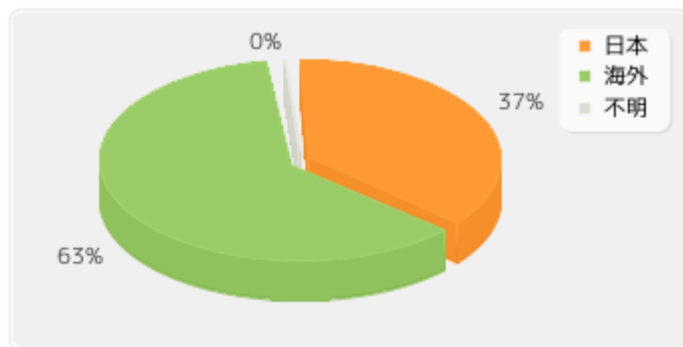

月	訪問者	訪問数	ページ	件数	バイト
4月	3,351,250	7,475,897	21,130,301	100,310,213	6462.83 GB
5月	3,428,232	7,792,070	23,231,178	106,876,786	7238.42 GB
6月	3,317,572	7,615,907	22,629,975	104,450,249	7522.75 GB
7月	3,456,268	7,850,412	22,536,000	105,860,655	7061.83 GB
8月	3,605,220	8,153,217	25,972,770	114,259,237	7287.99 GB
9月	3,940,288	8,757,638	28,574,968	120,651,234	15501.06 GB
10月	4,110,808	9,295,988	34,371,927	130,368,686	9372.14 GB
11月	3,362,574	7,579,465	53,967,517	138,815,416	9472.17 GB
12月	3,813,110	8,379,390	38,976,456	124,009,331	8273.32 GB
1月	4,500,553	10,304,592	34,670,756	134,368,086	8829.53 GB
2月	4,584,418	10,440,468	33,543,337	136,504,645	8605.81 GB
3月	3,974,515	8,787,755	40,794,302	132,802,096	11297.24 GB
合計	45,444,808	102,432,799	380,399,487	1,449,276,634	106925.09 GB