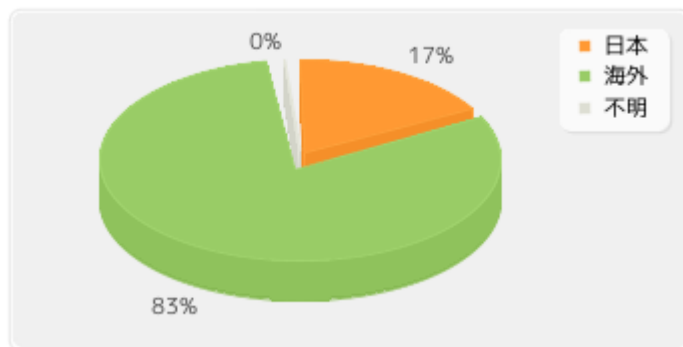

日本: 200,433 件
 海外: 495,727 件
 不明: 0 件

国内外のアクセスページ数比率（2023年度）

月別のFASTA利用状況（2023年度）

更新日時：2024年4月1日 21時30分

月	訪問者	訪問数	ページ	件数	バイト
4月	859	1,056	2,610	4,334	139.45 MB
5月	907	1,108	2,505	4,445	104.45 MB
6月	848	1,032	2,143	3,948	114.21 MB
7月	850	1,016	2,476	4,234	145.88 MB
8月	769	911	2,748	4,135	330.14 MB
9月	829	1,001	1,791	3,344	92.16 MB
10月	893	1,061	2,036	3,855	259.71 MB
11月	925	1,075	2,314	4,324	197.84 MB
12月	831	1,028	2,071	3,889	91.66 MB
1月	852	1,113	19,415	24,774	306.34 MB
2月	1,151	1,326	2,357	4,863	162.52 MB
3月	1,461	1,704	3,789	7,553	180.59 MB
合計	11,175	13,431	46,255	73,698	2.08 GB

日本: 7,932 件
 海外: 38,323 件
 不明: 0 件

国内外のアクセスページ数比率（2023年度）

月別のMOTIF利用状況（2023年度）

更新日時：2024年4月2日 16時07分

月	訪問者	訪問数	ページ	件数	バイト
4月	3,948	5,755	32,516	39,571	2.64 GB
5月	4,007	5,804	25,260	32,368	1.80 GB
6月	3,607	5,152	23,882	29,861	2.76 GB
7月	3,234	4,760	19,285	24,724	1.97 GB
8月	3,150	4,648	240,014	245,569	1.89 GB
9月	3,133	4,659	238,050	243,255	3.35 GB
10月	3,604	5,332	236,313	242,458	2.05 GB
11月	4,004	5,680	120,282	127,085	1.38 GB
12月	3,590	5,534	22,637	28,588	1.69 GB
1月	3,749	6,716	406,561	412,505	3.59 GB
2月	3,530	5,335	136,732	142,260	3.15 GB
3月	4,015	5,924	183,514	190,085	3.49 GB
合計	43,571	65,299	1,685,046	1,758,329	29.76 GB