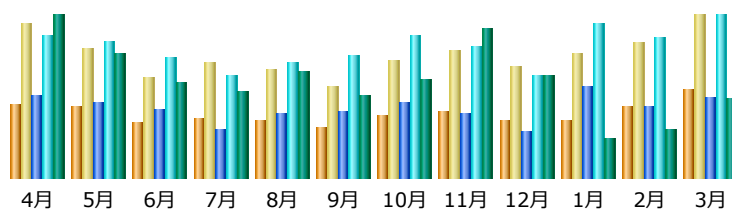

日本: 7,483 件
 海外: 87,381 件
 不明: 0 件

国内外のアクセスページ数比率（2023年度）

月別のvarDB利用状況（2023年度）

更新日時：2024年4月2日 16時55分

月	訪問者	訪問数	ページ	件数	バイト
4月	754	1,146	1,849	3,551	54.90 MB
5月	761	1,316	2,101	3,884	55.05 MB
6月	725	1,240	1,905	3,453	46.59 MB
7月	964	1,558	2,508	4,515	62.47 MB
8月	663	1,119	1,838	3,330	45.81 MB
9月	611	1,029	1,694	3,200	47.48 MB
10月	729	1,297	2,094	4,278	66.86 MB
11月	1,178	1,929	3,062	6,248	89.92 MB
12月	942	1,787	2,776	4,735	67.28 MB
1月	915	1,669	2,644	4,753	63.95 MB
2月	1,049	1,605	2,355	4,099	55.36 MB
3月	1,026	1,708	2,791	5,080	73.14 MB
合計	10,317	17,403	27,617	51,126	728.81 MB

日本: 786 件
 海外: 26,831 件
 不明: 0 件

国内外のアクセスページ数比率（2023年度）

月別のSequence Analysis利用状況（2023年度）

(BLAST / FASTA / MOTIF / MAFFT / CLUSTALW / PRRN / TREE)

更新日時：2024年4月2日 16時31分

月	訪問者	訪問数	ページ	件数	バイト
4月	41,420	87,058	783,391	1,352,929	118.86 GB
5月	40,086	72,919	722,798	1,293,297	90.38 GB
6月	30,689	56,560	645,365	1,151,886	69.28 GB
7月	33,134	64,457	455,540	965,913	63.35 GB
8月	32,336	60,105	608,534	1,084,640	77.70 GB
9月	27,889	51,616	626,277	1,154,719	60.23 GB
10月	34,673	65,789	711,140	1,355,523	72.48 GB
11月	37,284	71,571	618,272	1,246,277	109.25 GB
12月	32,355	62,131	436,125	965,580	74.96 GB
1月	31,855	69,710	871,950	1,465,185	28.91 GB
2月	39,690	75,443	673,903	1,336,894	34.75 GB
3月	49,509	91,259	760,602	1,548,976	56.90 GB
合計	430,920	828,618	7,913,897	14,921,819	857.06 GB