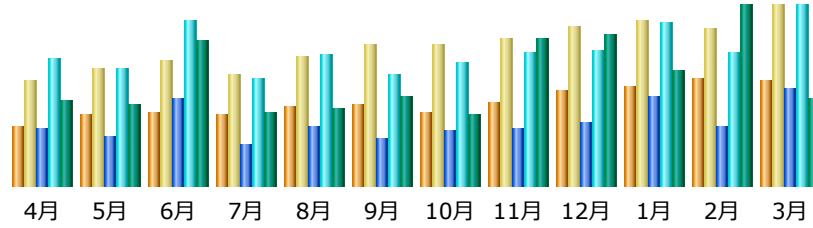

日本: 24,883 件
 海外: 448,711 件
 不明: 0 件

国内外のアクセスページ数比率（2023年度）

月別のKofamKOALA利用状況（2023年度）

更新日時：2024年4月2日 12時37分

月	訪問者	訪問数	ページ	件数	バイト
4月	1,870	3,165	12,037	42,642	2.67 GB
5月	1,797	2,830	11,453	41,034	2.62 GB
6月	1,659	2,568	9,756	35,104	3.00 GB
7月	1,543	2,436	11,345	42,641	2.62 GB
8月	1,542	2,427	16,971	80,851	4.64 GB
9月	1,689	2,605	9,021	31,744	1.98 GB
10月	2,007	3,037	10,827	39,317	2.27 GB
11月	2,054	3,225	11,455	38,117	2.21 GB
12月	1,913	3,026	10,978	37,241	2.02 GB
1月	2,054	3,448	12,199	41,775	2.72 GB
2月	1,978	3,263	14,288	49,795	3.05 GB
3月	2,376	4,108	16,935	61,241	5.61 GB
合計	22,482	36,138	147,265	541,502	35.41 GB

日本: 7,529 件
 海外: 139,736 件
 不明: 0 件

国内外のアクセスページ数比率（2023年度）

月別のGENIES利用状況（2023年度）

更新日時：2024年4月1日 21時39分

月	訪問者	訪問数	ページ	件数	バイト
4月	94	270	473	916	36.85 MB
5月	124	303	650	1,162	49.30 MB
6月	139	320	580	1,054	32.65 MB
7月	118	295	1,453	4,232	36.14 MB
8月	142	340	2,703	8,879	31.00 MB
9月	131	349	670	1,108	43.63 MB
10月	112	356	751	1,216	39.69 MB
11月	139	370	698	1,126	40.97 MB
12月	143	386	615	985	30.93 MB
1月	187	417	669	1,141	38.23 MB
2月	203	390	599	1,050	98.02 MB
3月	173	422	851	1,442	69.89 MB
合計	1,705	4,218	10,712	24,311	547.30 MB

日本: 1,701 件
 海外: 9,011 件
 不明: 0 件

国内外のアクセスページ数比率（2023年度）

月別のDINIES利用状況（2023年度）

更新日時：2024年4月1日 21時16分

月	訪問者	訪問数	ページ	件数	バイト
4月	169	298	1,135	2,495	116.08 MB
5月	202	336	957	2,323	110.25 MB
6月	210	356	1,702	3,233	198.19 MB
7月	200	317	811	2,096	99.92 MB
8月	225	368	1,179	2,596	103.92 MB
9月	231	403	935	2,170	120.87 MB
10月	209	402	1,081	2,431	96.46 MB
11月	239	418	1,134	2,638	199.59 MB
12月	269	451	1,230	2,653	204.48 MB
1月	283	468	1,759	3,202	155.03 MB
2月	306	446	1,173	2,628	244.35 MB
3月	302	513	1,905	3,544	118.73 MB
合計	2,845	4,776	15,001	32,009	1.73 GB