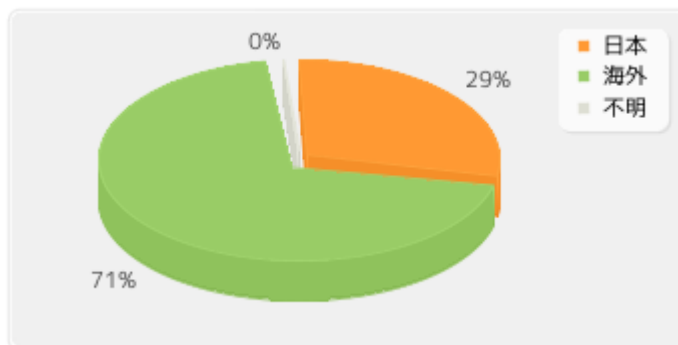

日本: 200,433 件
海外: 495,727 件
不明: 0 件

国内外のアクセスページ数比率（2023年度）