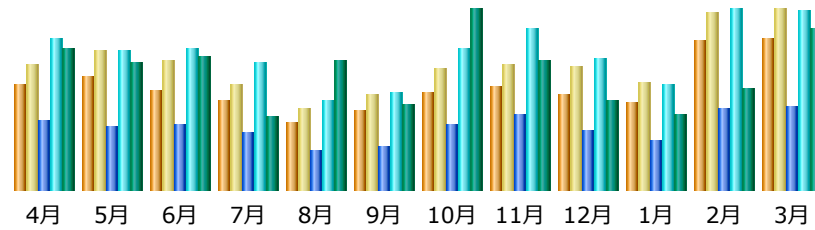

日本: 200,433 件
 海外: 495,727 件
 不明: 0 件

国内外のアクセスページ数比率（2023年度）

月別のFASTA利用状況（2023年度）

更新日時：2024年4月1日 21時30分

月	訪問者	訪問数	ページ	件数	バイト
4月	859	1,056	2,610	4,334	139.45 MB
5月	907	1,108	2,505	4,445	104.45 MB
6月	848	1,032	2,143	3,948	114.21 MB
7月	850	1,016	2,476	4,234	145.88 MB
8月	769	911	2,748	4,135	330.14 MB
9月	829	1,001	1,791	3,344	92.16 MB
10月	893	1,061	2,036	3,855	259.71 MB
11月	925	1,075	2,314	4,324	197.84 MB
12月	831	1,028	2,071	3,889	91.66 MB
1月	852	1,113	19,415	24,774	306.34 MB
2月	1,151	1,326	2,357	4,863	162.52 MB
3月	1,461	1,704	3,789	7,553	180.59 MB
合計	11,175	13,431	46,255	73,698	2.08 GB

日本: 7,932 件
 海外: 38,323 件
 不明: 0 件

国内外のアクセスページ数比率（2023年度）

月別のMOTIF利用状況（2023年度）

更新日時：2024年4月2日 16時07分

月	訪問者	訪問数	ページ	件数	バイト
4月	3,948	5,755	32,516	39,571	2.64 GB
5月	4,007	5,804	25,260	32,368	1.80 GB
6月	3,607	5,152	23,882	29,861	2.76 GB
7月	3,234	4,760	19,285	24,724	1.97 GB
8月	3,150	4,648	240,014	245,569	1.89 GB
9月	3,133	4,659	238,050	243,255	3.35 GB
10月	3,604	5,332	236,313	242,458	2.05 GB
11月	4,004	5,680	120,282	127,085	1.38 GB
12月	3,590	5,534	22,637	28,588	1.69 GB
1月	3,749	6,716	406,561	412,505	3.59 GB
2月	3,530	5,335	136,732	142,260	3.15 GB
3月	4,015	5,924	183,514	190,085	3.49 GB
合計	43,571	65,299	1,685,046	1,758,329	29.76 GB

日本: 25,393 件
 海外: 1,659,653 件
 不明: 0 件

国内外のアクセスページ数比率（2023年度）

月別のMAFFT利用状況（2023年度）

更新日時：2024年4月2日 12時43分

月	訪問者	訪問数	ページ	件数	バイト
4月	1,294	1,536	6,411	14,164	112.57 MB
5月	1,400	1,708	5,833	13,091	101.14 MB
6月	1,209	1,593	6,078	13,231	105.38 MB
7月	1,093	1,305	5,288	11,878	57.70 MB
8月	818	994	3,653	8,286	102.02 MB
9月	979	1,168	4,045	9,153	67.54 MB
10月	1,193	1,489	6,154	13,331	143.06 MB
11月	1,276	1,544	7,110	15,101	102.85 MB
12月	1,178	1,519	5,488	12,228	70.87 MB
1月	1,067	1,314	4,632	9,779	59.68 MB
2月	1,827	2,172	7,597	16,910	80.11 MB
3月	1,865	2,218	7,722	16,880	128.71 MB
合計	15,199	18,560	70,011	154,032	1.11 GB