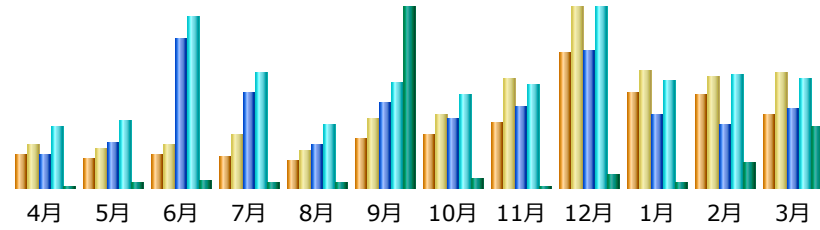

月別のMGENES利用状況（2023年度）

更新日時：2024年4月2日 16時00分

月	訪問者	訪問数	ページ	件数	バイト
4月	588	750	1,332	2,495	293.58 MB
5月	534	682	1,800	2,764	227.44 GB
6月	572	765	6,066	6,950	346.73 GB
7月	557	934	3,901	4,716	240.59 GB
8月	482	650	1,728	2,526	245.44 GB
9月	863	1,237	3,483	4,287	7829.84 GB
10月	951	1,316	2,825	3,803	417.07 GB
11月	1,166	1,925	3,288	4,207	80.00 GB
12月	2,405	3,207	5,557	7,325	561.86 GB
1月	1,701	2,097	2,933	4,391	194.94 GB
2月	1,649	1,968	2,594	4,630	1055.02 GB
3月	1,316	2,066	3,194	4,412	2654.96 GB
合計	12,784	17,597	38,701	52,506	13854.21 GB