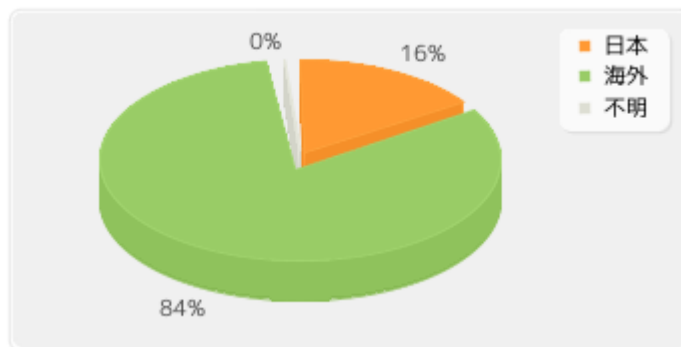

日本: 7,529 件
 海外: 139,736 件
 不明: 0 件

国内外のアクセスページ数比率（2023年度）

月別のGENIES利用状況（2023年度）

更新日時：2024年4月1日 21時39分

月	訪問者	訪問数	ページ	件数	バイト
4月	94	270	473	916	36.85 MB
5月	124	303	650	1,162	49.30 MB
6月	139	320	580	1,054	32.65 MB
7月	118	295	1,453	4,232	36.14 MB
8月	142	340	2,703	8,879	31.00 MB
9月	131	349	670	1,108	43.63 MB
10月	112	356	751	1,216	39.69 MB
11月	139	370	698	1,126	40.97 MB
12月	143	386	615	985	30.93 MB
1月	187	417	669	1,141	38.23 MB
2月	203	390	599	1,050	98.02 MB
3月	173	422	851	1,442	69.89 MB
合計	1,705	4,218	10,712	24,311	547.30 MB