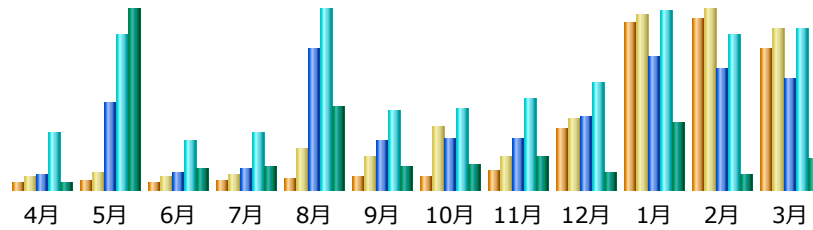

日本: 3,215,882 件
 海外: 58,887,246 件
 不明: 0 件

国内外のアクセスページ数比率（2023年度）

訪問者数の推移（2017年4月より表示）

月別のLinkDB利用状況（2023年度）

更新日時：2024年4月2日 12時41分

月	訪問者	訪問数	ページ	件数	バイト
4月	17,992	25,514	214,959	354,118	28.25 GB
5月	18,367	30,882	372,412	519,435	45.66 GB
6月	16,988	27,291	266,241	394,555	26.49 GB
7月	15,929	23,221	422,724	549,892	23.98 GB
8月	16,277	28,878	264,483	385,736	46.70 GB
9月	18,834	60,141	439,213	575,720	27.33 GB
10月	21,660	88,620	1,917,523	2,087,902	57.79 GB
11月	23,021	68,255	542,275	731,823	64.35 GB
12月	22,224	153,020	623,972	750,973	28.82 GB
1月	24,613	183,200	566,257	700,139	18.26 GB
2月	24,364	191,881	528,466	647,073	17.86 GB
3月	25,499	175,550	546,122	700,074	18.01 GB
合計	245,768	1,056,453	6,704,647	8,397,440	403.50 GB

日本: 200,593 件
 海外: 6,504,054 件
 不明: 0 件

国内外のアクセスページ数比率（2023年度）

月別のMGENES利用状況（2023年度）

更新日時：2024年4月2日 16時00分

月	訪問者	訪問数	ページ	件数	バイト
4月	588	750	1,332	2,495	293.58 MB
5月	534	682	1,800	2,764	227.44 GB
6月	572	765	6,066	6,950	346.73 GB
7月	557	934	3,901	4,716	240.59 GB
8月	482	650	1,728	2,526	245.44 GB
9月	863	1,237	3,483	4,287	7829.84 GB
10月	951	1,316	2,825	3,803	417.07 GB
11月	1,166	1,925	3,288	4,207	80.00 GB
12月	2,405	3,207	5,557	7,325	561.86 GB
1月	1,701	2,097	2,933	4,391	194.94 GB
2月	1,649	1,968	2,594	4,630	1055.02 GB
3月	1,316	2,066	3,194	4,412	2654.96 GB
合計	12,784	17,597	38,701	52,506	13854.21 GB

日本: 4,493 件
 海外: 34,208 件
 不明: 0 件

国内外のアクセスページ数比率（2023年度）

月別のOC利用状況（2023年度）

更新日時：2024年4月2日 16時09分

月	訪問者	訪問数	ページ	件数	バイト
4月	287	455	837	3,369	5.52 GB
5月	350	597	5,220	9,168	124.37 GB
6月	277	458	964	2,954	14.17 GB
7月	329	522	1,207	3,363	15.92 GB
8月	405	1,478	8,332	10,682	57.95 GB
9月	505	1,192	2,944	4,648	15.62 GB
10月	476	2,331	2,992	4,794	16.59 GB
11月	660	1,218	2,992	5,437	22.33 GB
12月	2,197	2,576	4,366	6,395	11.85 GB
1月	6,066	6,417	7,952	10,607	46.41 GB
2月	6,216	6,569	7,148	9,201	10.69 GB
3月	5,138	5,876	6,616	9,521	22.08 GB
合計	22,906	29,689	51,570	80,139	363.50 GB