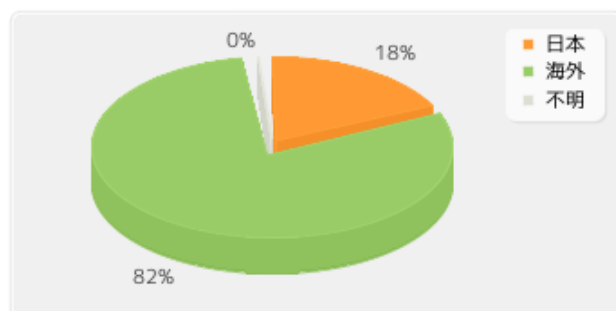

日本: 7,483 件
 海外: 87,381 件
 不明: 0 件

国内外のアクセスページ数比率（2023年度）

月別のvarDB利用状況（2023年度）

更新日時：2024年4月2日 16時55分

月	訪問者	訪問数	ページ	件数	バイト
4月	754	1,146	1,849	3,551	54.90 MB
5月	761	1,316	2,101	3,884	55.05 MB
6月	725	1,240	1,905	3,453	46.59 MB
7月	964	1,558	2,508	4,515	62.47 MB
8月	663	1,119	1,838	3,330	45.81 MB
9月	611	1,029	1,694	3,200	47.48 MB
10月	729	1,297	2,094	4,278	66.86 MB
11月	1,178	1,929	3,062	6,248	89.92 MB
12月	942	1,787	2,776	4,735	67.28 MB
1月	915	1,669	2,644	4,753	63.95 MB
2月	1,049	1,605	2,355	4,099	55.36 MB
3月	1,026	1,708	2,791	5,080	73.14 MB
合計	10,317	17,403	27,617	51,126	728.81 MB

日本: 786 件
 海外: 26,831 件
 不明: 0 件

国内外のアクセスページ数比率（2023年度）

月別のSequence Analysis利用状況（2023年度）

(BLAST / FASTA / MOTIF / MAFFT / CLUSTALW / PRRN / TREE)

更新日時：2024年4月2日 16時31分

月	訪問者	訪問数	ページ	件数	バイト
4月	41,420	87,058	783,391	1,352,929	118.86 GB
5月	40,086	72,919	722,798	1,293,297	90.38 GB
6月	30,689	56,560	645,365	1,151,886	69.28 GB
7月	33,134	64,457	455,540	965,913	63.35 GB
8月	32,336	60,105	608,534	1,084,640	77.70 GB
9月	27,889	51,616	626,277	1,154,719	60.23 GB
10月	34,673	65,789	711,140	1,355,523	72.48 GB
11月	37,284	71,571	618,272	1,246,277	109.25 GB
12月	32,355	62,131	436,125	965,580	74.96 GB
1月	31,855	69,710	871,950	1,465,185	28.91 GB
2月	39,690	75,443	673,903	1,336,894	34.75 GB
3月	49,509	91,259	760,602	1,548,976	56.90 GB
合計	430,920	828,618	7,913,897	14,921,819	857.06 GB