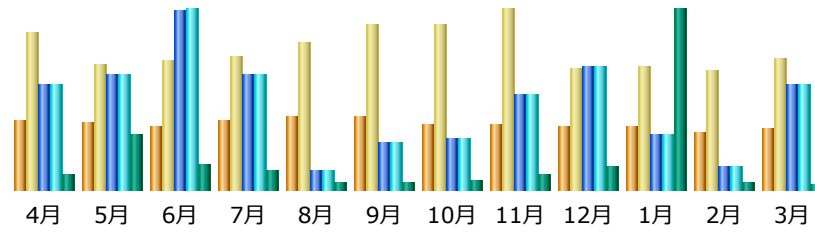

日本: 1,701 件
 海外: 9,011 件
 不明: 0 件

国内外のアクセスページ数比率（2023年度）

月別のDINIES利用状況（2023年度）

更新日時：2024年4月1日 21時16分

月	訪問者	訪問数	ページ	件数	バイト
4月	169	298	1,135	2,495	116.08 MB
5月	202	336	957	2,323	110.25 MB
6月	210	356	1,702	3,233	198.19 MB
7月	200	317	811	2,096	99.92 MB
8月	225	368	1,179	2,596	103.92 MB
9月	231	403	935	2,170	120.87 MB
10月	209	402	1,081	2,431	96.46 MB
11月	239	418	1,134	2,638	199.59 MB
12月	269	451	1,230	2,653	204.48 MB
1月	283	468	1,759	3,202	155.03 MB
2月	306	446	1,173	2,628	244.35 MB
3月	302	513	1,905	3,544	118.73 MB
合計	2,845	4,776	15,001	32,009	1.73 GB

日本: 231 件
 海外: 14,770 件
 不明: 0 件

国内外のアクセスページ数比率（2023年度）

月別のChemical Analysis利用状況（2023年度）

(SIMCOMP / SUBCOMP / KCaM / PathComp / PathSearch / PathPred / E-zyme)

更新日時：2024年4月1日 20時58分

月	訪問者	訪問数	ページ	件数	バイト
4月	2,050	2,610	7,870	20,563	289.90 MB
5月	2,389	3,073	16,437	34,434	555.80 MB
6月	2,382	2,968	40,159	70,568	1.05 GB
7月	2,134	2,612	40,247	62,259	1.02 GB
8月	1,949	2,525	10,040	21,387	490.61 MB
9月	2,168	2,685	7,283	17,063	335.38 MB
10月	2,376	3,159	12,839	28,993	498.83 MB
11月	2,699	5,942	12,774	26,782	368.26 MB
12月	3,103	4,802	11,233	23,065	426.89 MB
1月	4,679	5,807	15,068	28,936	511.98 MB
2月	4,353	5,512	18,117	38,323	651.72 MB
3月	2,955	3,950	10,827	26,851	358.77 MB
合計	33,237	45,645	202,894	399,224	6.45 GB

日本: 23,309 件
 海外: 179,585 件
 不明: 0 件

国内外のアクセスページ数比率（2023年度）

月別のGenomeNet API利用状況（2023年度）

更新日時：2024年4月1日 18時51分

月	訪問者	訪問数	ページ	件数	バイト
4月	1,126	2,552	85,918	85,925	1.28 GB
5月	1,076	2,049	93,500	93,503	4.97 GB
6月	1,036	2,102	147,413	147,416	2.22 GB
7月	1,123	2,152	93,997	93,999	1.76 GB
8月	1,191	2,380	15,577	15,581	602.33 MB
9月	1,184	2,676	37,698	37,701	643.44 MB
10月	1,062	2,688	41,813	41,815	769.76 MB
11月	1,045	2,932	77,927	77,930	1.32 GB
12月	1,010	1,967	101,050	101,052	2.15 GB
1月	1,029	2,002	44,319	44,326	16.28 GB
2月	913	1,926	18,202	18,207	649.69 MB
3月	990	2,130	85,233	85,237	370.98 MB
合計	12,785	27,556	842,647	842,692	32.95 GB