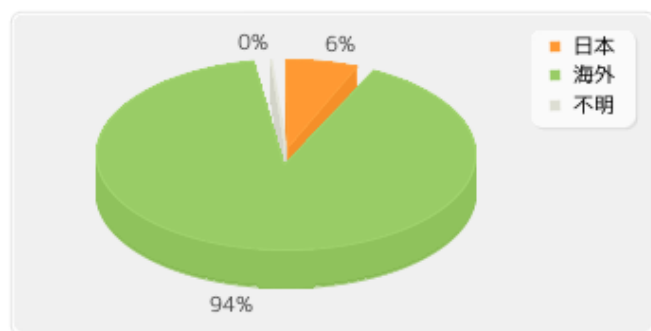

日本: 10,535 件
海外: 151,994 件
不明: 0 件

国内外のアクセス件数比率（2023年度）