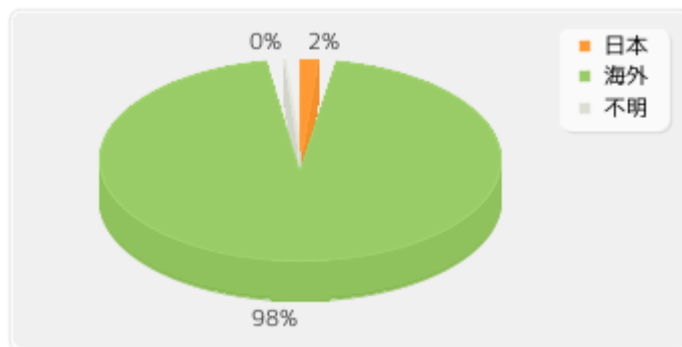

日本: 200,433 件
 海外: 495,727 件
 不明: 0 件

国内外のアクセスページ数比率（2023年度）

月別のFASTA利用状況（2023年度）

更新日時：2024年4月1日 21時30分

月	訪問者	訪問数	ページ	件数	バイト
4月	859	1,056	2,610	4,334	139.45 MB
5月	907	1,108	2,505	4,445	104.45 MB
6月	848	1,032	2,143	3,948	114.21 MB
7月	850	1,016	2,476	4,234	145.88 MB
8月	769	911	2,748	4,135	330.14 MB
9月	829	1,001	1,791	3,344	92.16 MB
10月	893	1,061	2,036	3,855	259.71 MB
11月	925	1,075	2,314	4,324	197.84 MB
12月	831	1,028	2,071	3,889	91.66 MB
1月	852	1,113	19,415	24,774	306.34 MB
2月	1,151	1,326	2,357	4,863	162.52 MB
3月	1,461	1,704	3,789	7,553	180.59 MB
合計	11,175	13,431	46,255	73,698	2.08 GB

日本: 7,932 件
 海外: 38,323 件
 不明: 0 件

国内外のアクセスページ数比率（2023年度）

月別のMOTIF利用状況（2023年度）

更新日時：2024年4月2日 16時07分

月	訪問者	訪問数	ページ	件数	バイト
4月	3,948	5,755	32,516	39,571	2.64 GB
5月	4,007	5,804	25,260	32,368	1.80 GB
6月	3,607	5,152	23,882	29,861	2.76 GB
7月	3,234	4,760	19,285	24,724	1.97 GB
8月	3,150	4,648	240,014	245,569	1.89 GB
9月	3,133	4,659	238,050	243,255	3.35 GB
10月	3,604	5,332	236,313	242,458	2.05 GB
11月	4,004	5,680	120,282	127,085	1.38 GB
12月	3,590	5,534	22,637	28,588	1.69 GB
1月	3,749	6,716	406,561	412,505	3.59 GB
2月	3,530	5,335	136,732	142,260	3.15 GB
3月	4,015	5,924	183,514	190,085	3.49 GB
合計	43,571	65,299	1,685,046	1,758,329	29.76 GB

日本: 25,393 件
 海外: 1,659,653 件
 不明: 0 件

国内外のアクセスページ数比率（2023年度）

月別のMAFFT利用状況（2023年度）

更新日時：2024年4月2日 12時43分

月	訪問者	訪問数	ページ	件数	バイト
4月	1,294	1,536	6,411	14,164	112.57 MB
5月	1,400	1,708	5,833	13,091	101.14 MB
6月	1,209	1,593	6,078	13,231	105.38 MB
7月	1,093	1,305	5,288	11,878	57.70 MB
8月	818	994	3,653	8,286	102.02 MB
9月	979	1,168	4,045	9,153	67.54 MB
10月	1,193	1,489	6,154	13,331	143.06 MB
11月	1,276	1,544	7,110	15,101	102.85 MB
12月	1,178	1,519	5,488	12,228	70.87 MB
1月	1,067	1,314	4,632	9,779	59.68 MB
2月	1,827	2,172	7,597	16,910	80.11 MB
3月	1,865	2,218	7,722	16,880	128.71 MB
合計	15,199	18,560	70,011	154,032	1.11 GB