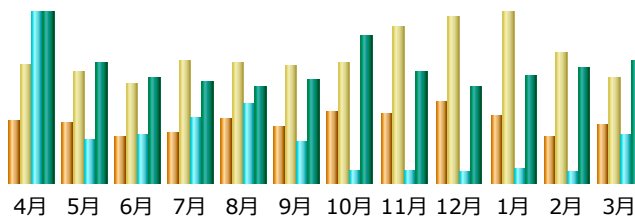

月別のFTPサービス利用状況（2023年度）

更新日時：2024年4月1日 21時33分

月	訪問者	訪問数	件数	バイト	/db/community/ (件数 バイト)	/db/mgenes/ (件数 バイト)	/db/rclass/ (件数 バイト)	/db/refgene/ (件数 バイト)	/db/virushostdb/ (件数 バイト)	/kegg/ (件数 バイト)	/tools/ (件数 バイト)
4月	137	268	50,158	1794.22 GB	859 371.29 MB	13 2.45 MB	7 2.02 MB	5 14.47 KB	324 983.66 MB	465 3.20 GB	26 1.50 MB
5月	136	250	12,476	1269.50 GB	97 81.11 MB	1 103.50 KB	19 100.61 MB	4 11.58 KB	39 171.81 MB	338 2.47 GB	22 85.08 KB
6月	104	222	14,262	1103.99 GB	10,754 2.36 GB	7 15.39 KB	2 10.69 KB	1 2.89 KB	307 959.08 MB	248 2.06 GB	39 129.07 KB
7月	113	275	19,005	1073.20 GB	14,682 1.92 GB	1 5.70 KB	5 36.63 MB	4 11.58 KB	57 190.56 MB	367 2.76 GB	55 19.73 MB
8月	144	270	23,028	1009.67 GB	223 447.88 MB	0 0	1 1.77 MB	0 0	80 209.69 MB	350 2.74 GB	13 498.34 KB
9月	124	262	11,935	1081.63 GB	188 113.88 MB	1 1.17 MB	3 3.56 MB	2 5.79 KB	29 142.35 MB	269 1.90 GB	34 314.96 KB
10月	159	269	3,675	1548.24 GB	221 181.93 MB	8 2.15 MB	2 18.69 KB	1 2.89 KB	102 333.00 MB	30 88.05 MB	57 348.98 KB
11月	155	350	3,509	1158.62 GB	347 1.52 GB	14 4.17 MB	1 9.34 KB	1 2.89 KB	81 115.69 MB	80 735.84 MB	34 511.32 KB
12月	180	374	3,128	1011.87 GB	280 683.72 MB	2 2.34 MB	2 1.99 MB	1 2.89 KB	312 809.22 MB	12 81.12 MB	40 165.43 KB
1月	151	384	4,437	1121.67 GB	718 761.52 MB	6 2.36 MB	3 28.03 KB	0 0	96 467.12 MB	23 191.58 MB	40 1.40 MB
2月	104	293	2,965	1209.15 GB	489 692.86 MB	2 1.12 MB	5 2.02 MB	4 11.58 KB	37 148.18 MB	33 199.15 MB	27 231.47 KB
3月	129	238	13,951	1295.42 GB	855 3.86 GB	1 1.61 KB	7 68.79 MB	0 0	35 216.93 MB	44 290.42 MB	37 257.05 KB
合計	1,636	3,455	162,529	14677.17 GB	29,713 12.91 GB	56 15.89 MB	57 217.47 MB	23 66.57 KB	1,499 4.64 GB	2,259 16.69 GB	424 25.12 MB