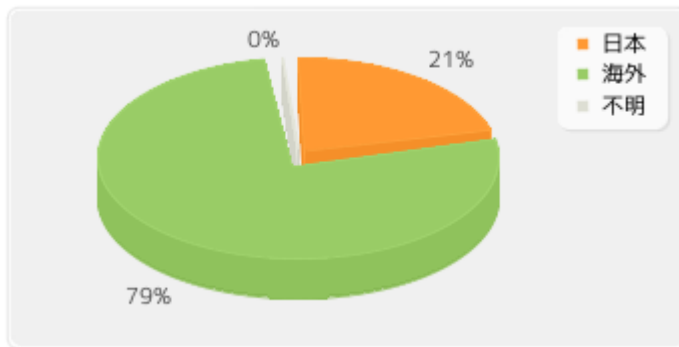

日本: 4,493 件
 海外: 34,208 件
 不明: 0 件

国内外のアクセスページ数比率（2023年度）

月別のOC利用状況（2023年度）

更新日時：2024年4月2日 16時09分

月	訪問者	訪問数	ページ	件数	バイト
4月	287	455	837	3,369	5.52 GB
5月	350	597	5,220	9,168	124.37 GB
6月	277	458	964	2,954	14.17 GB
7月	329	522	1,207	3,363	15.92 GB
8月	405	1,478	8,332	10,682	57.95 GB
9月	505	1,192	2,944	4,648	15.62 GB
10月	476	2,331	2,992	4,794	16.59 GB
11月	660	1,218	2,992	5,437	22.33 GB
12月	2,197	2,576	4,366	6,395	11.85 GB
1月	6,066	6,417	7,952	10,607	46.41 GB
2月	6,216	6,569	7,148	9,201	10.69 GB
3月	5,138	5,876	6,616	9,521	22.08 GB
合計	22,906	29,689	51,570	80,139	363.50 GB

日本: 1,271 件
 海外: 50,299 件
 不明: 0 件

国内外のアクセスページ数比率（2023年度）

月別のVirus-Host DB利用状況（2023年度）

更新日時：2024年4月2日 16時57分

月	訪問者	訪問数	ページ	件数	バイト
4月	6,787	8,885	20,769	98,512	15.63 GB
5月	7,725	10,666	23,900	107,972	21.28 GB
6月	6,725	8,746	17,714	94,898	12.29 GB
7月	6,464	8,594	36,917	104,651	11.49 GB
8月	8,211	11,099	19,061	93,676	13.24 GB
9月	8,537	11,371	24,099	100,052	21.46 GB
10月	8,826	13,046	27,776	109,293	11.60 GB
11月	9,101	20,831	56,971	139,112	13.84 GB
12月	9,736	15,117	25,677	99,893	11.93 GB
1月	9,149	20,807	38,372	115,108	27.99 GB
2月	7,883	11,711	24,733	93,991	18.54 GB
3月	9,302	13,738	75,215	152,805	44.70 GB
合計	98,446	154,611	391,204	1,309,963	223.99 GB