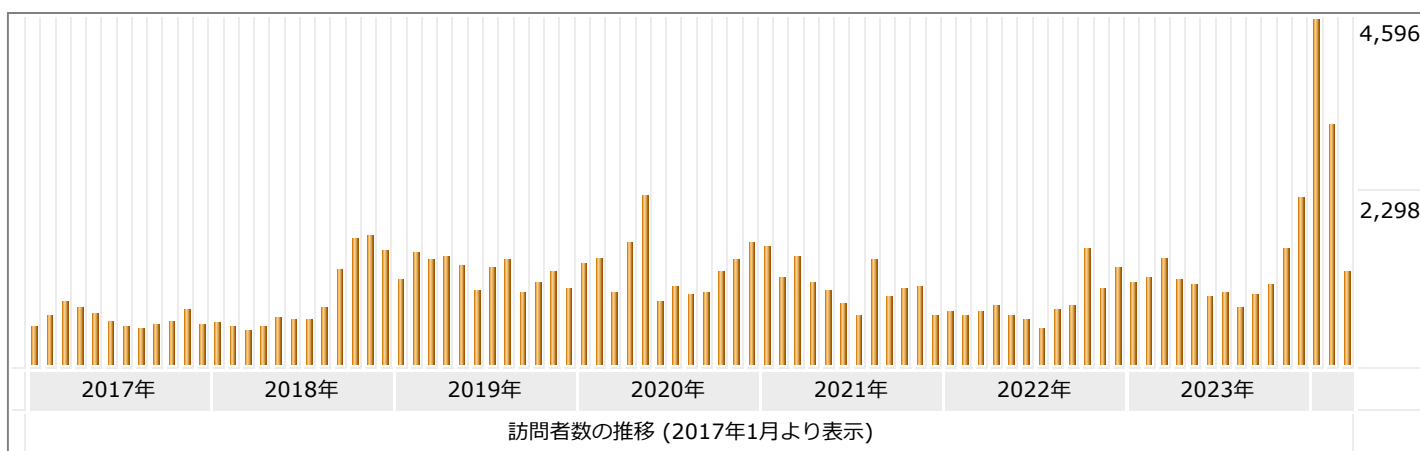

国内外のアクセスページ数比率（2023年度）

訪問者数の推移（2017年1月より表示）