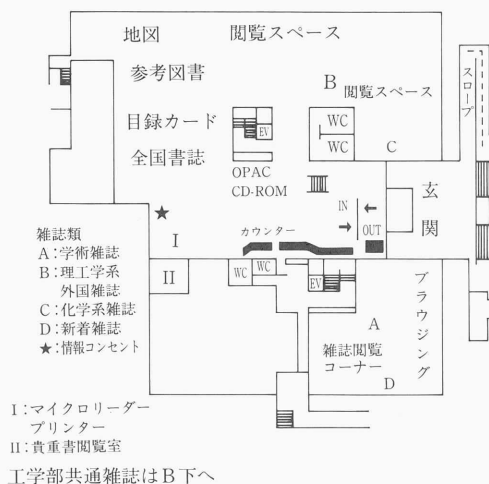

*開架図書の貸出・返却時間は、9:30から（月～金）。

12:00～13:00は書庫内図書・雑誌の出納、相互利用業務、館内複写、参考業務は行わない。学外者の入館受付は行方。

ここが変わります

1. 入退館機が新しくなり、入口近くに設置します。入館には、バーコード入りの図書館利用証が必要です。これに伴って、インフォメーションカウンターが移動します。
2. 目録カードを今の参考図書のコーナーに移動します。
3. 辞書・縮刷版・J I Sは参考図書の並びへ移動します。
4. 工学部の雑誌のうち、新着雑誌（当年分・前年度分）・Chemical Abstractsは1階に残りますが、それ以外は地下書庫（B下）の工学部雑誌スペースに移動します。
5. 新聞ラウンジを拡張して雑誌も置きます。座席数も増やしますので、ブラウジングコーナーとして、くつろいだ空間で新聞・雑誌をご利用いただけます。
6. OPAC, CD-ROM (MEDLINE 以外) をメインカウンター前にまとめます。
7. 2階の文庫本のうち、ブルーボックス・コンピュータマニュアル本は、他の文庫本と同じ場所（2階ロビー）に移動します。
8. 3階のカウンターで受付けていた、貴重書・AV資料等は、すべて1階メインカウンターで受付をします。

1 F 雑誌と参考図書のフロア

3 F 特殊資料と研究スペースのフロア