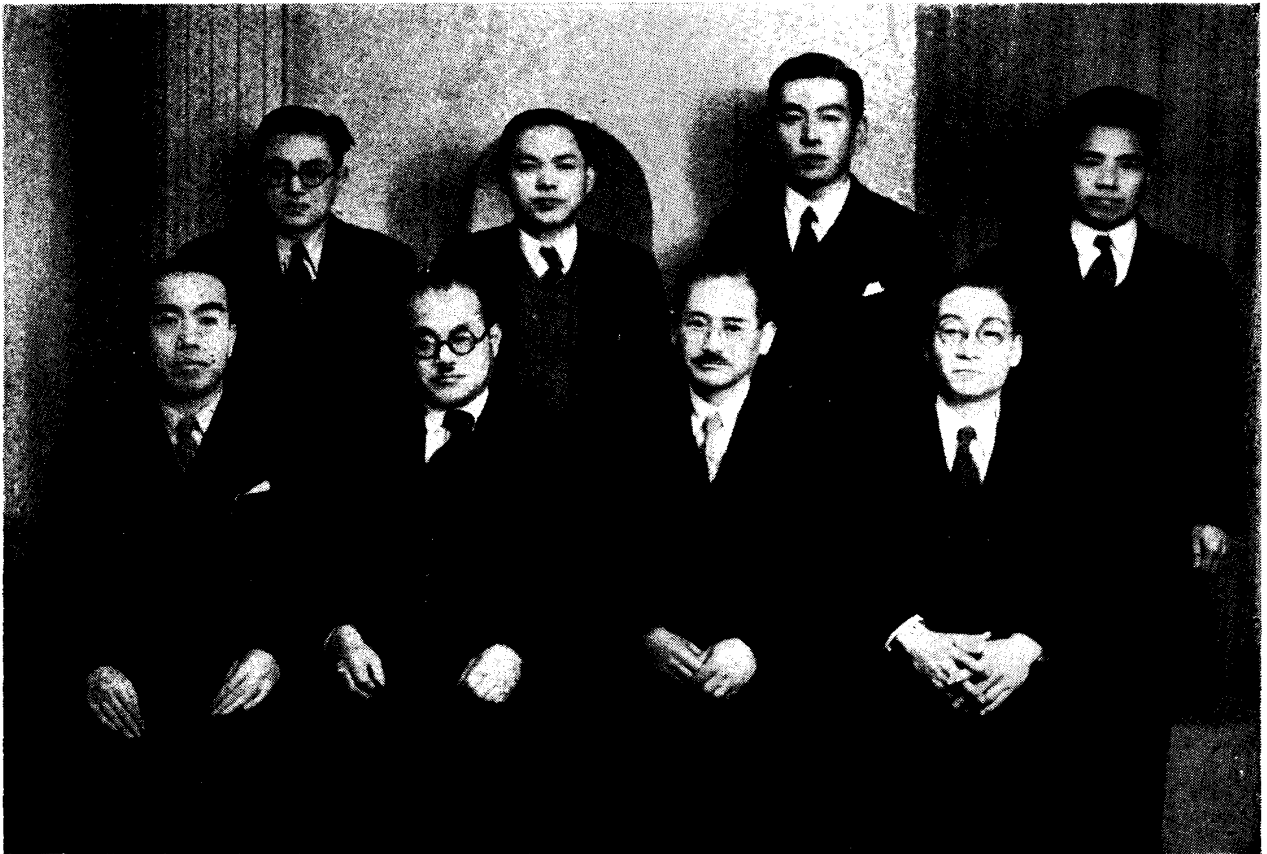

初代所長 星野貞次京大名譽教授
(現 三重大学長)

第2代所長 服部峻治郎教授
(現 京都大学長)

第3代所長 青柳安誠教授
(京大医学部外科学教室第二講座)

現所長 近藤鋭矢教授
 (京大医学部整形外科学教室)

元所員 榑林武助教授
 (現 舞子病院長)

後列左より 家森助教授 辻助教授 長石助教授 佐川助教授
 前列左より 内藤助教授 岩井教授 近藤所長 植田教授